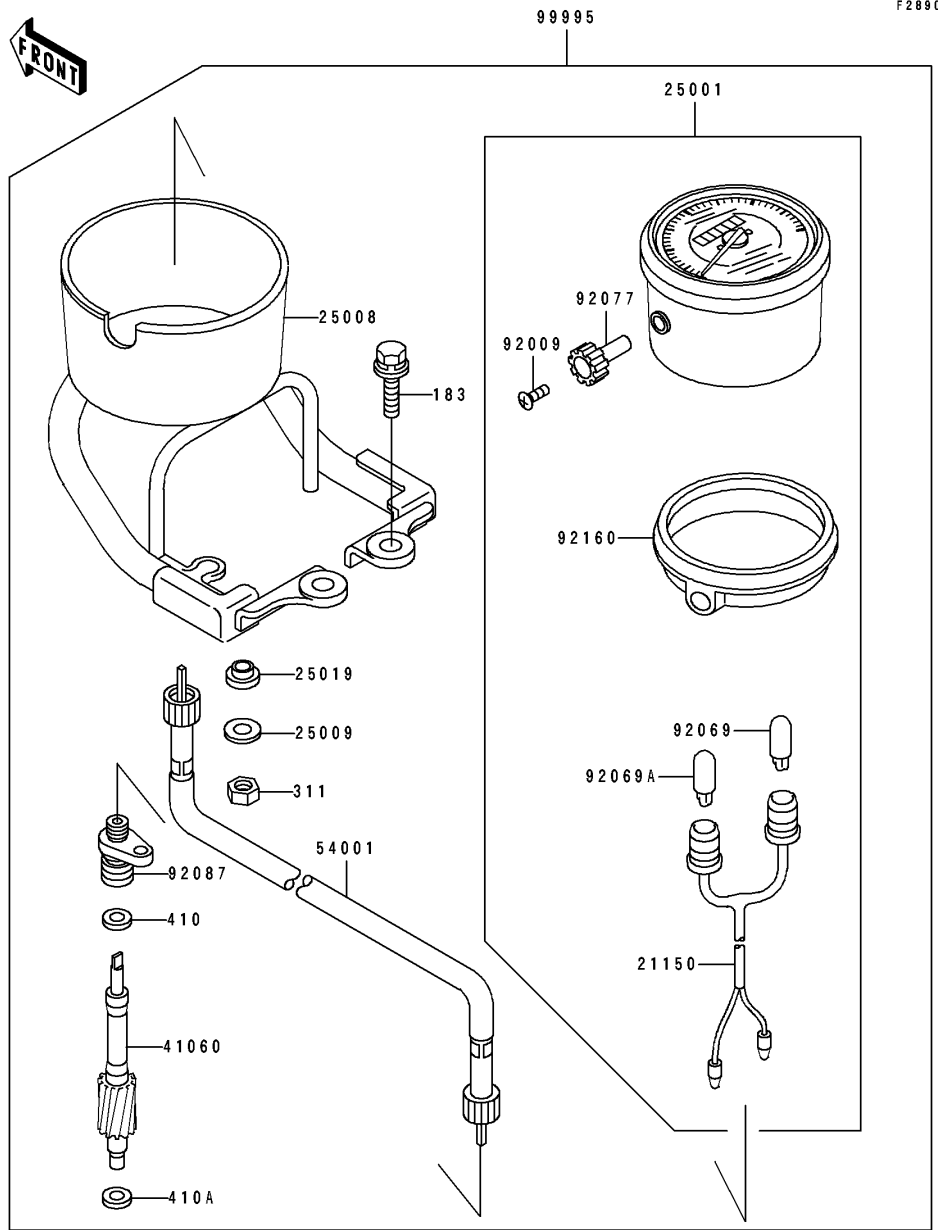

1995 Bayou 400 4X4 PARTS DIAGRAM

Optional Parts(Meter)

1995 Bayou 400 4X4 PARTS LIST

Optional Parts(Meter)

ITEM NAME	PART NUMBER	QUANTITY
CORD-ASSY,SPEEDOMETER (Ref # 21150)	21150-1056	1
METER-ASSY,SPEED,MPH (Ref # 25001)	25001-1895	1
BRACKET-METER (Ref # 25008)	25008-1191	1
WASHER,5.2X16X1.2 (Ref # 25009)	25009-004	2
DAMPER,METER (Ref # 25019)	25019-023	2
GEAR-METER SCREW (Ref # 41060)	41060-1126	1
CABLE-SPEEDMETER (Ref # 54001)	54001-1191	1
SCREW,2X6,BLACK (Ref # 92009)	92009-1172	1
BULB,12V 1.7W (Ref # 92069)	92069-1059	1
BULB,12V 1.7W (Ref # 92069A)	92069-1070	1
KNOB,METER (Ref # 92077)	92077-1073	1
BUSHING-METER GEAR (Ref # 92087)	92087-1057	1
DAMPER,SPEEDOMETER (Ref # 92160)	92160-1064	1
KIT.,SPEEDOMETER,MPH (Ref # 99995)	99995-1259	1
BOLT-UPSET-WS-SMALL (Ref # 183)	183J0814	2
NUT-HEX (Ref # 311)	311C0500	2
WASHER-PLAIN-SMALL,5MM (Ref # 410)	410B0500	1
WASHER-PLAIN-SMALL,6MM (Ref # 410A)	410B0600	1