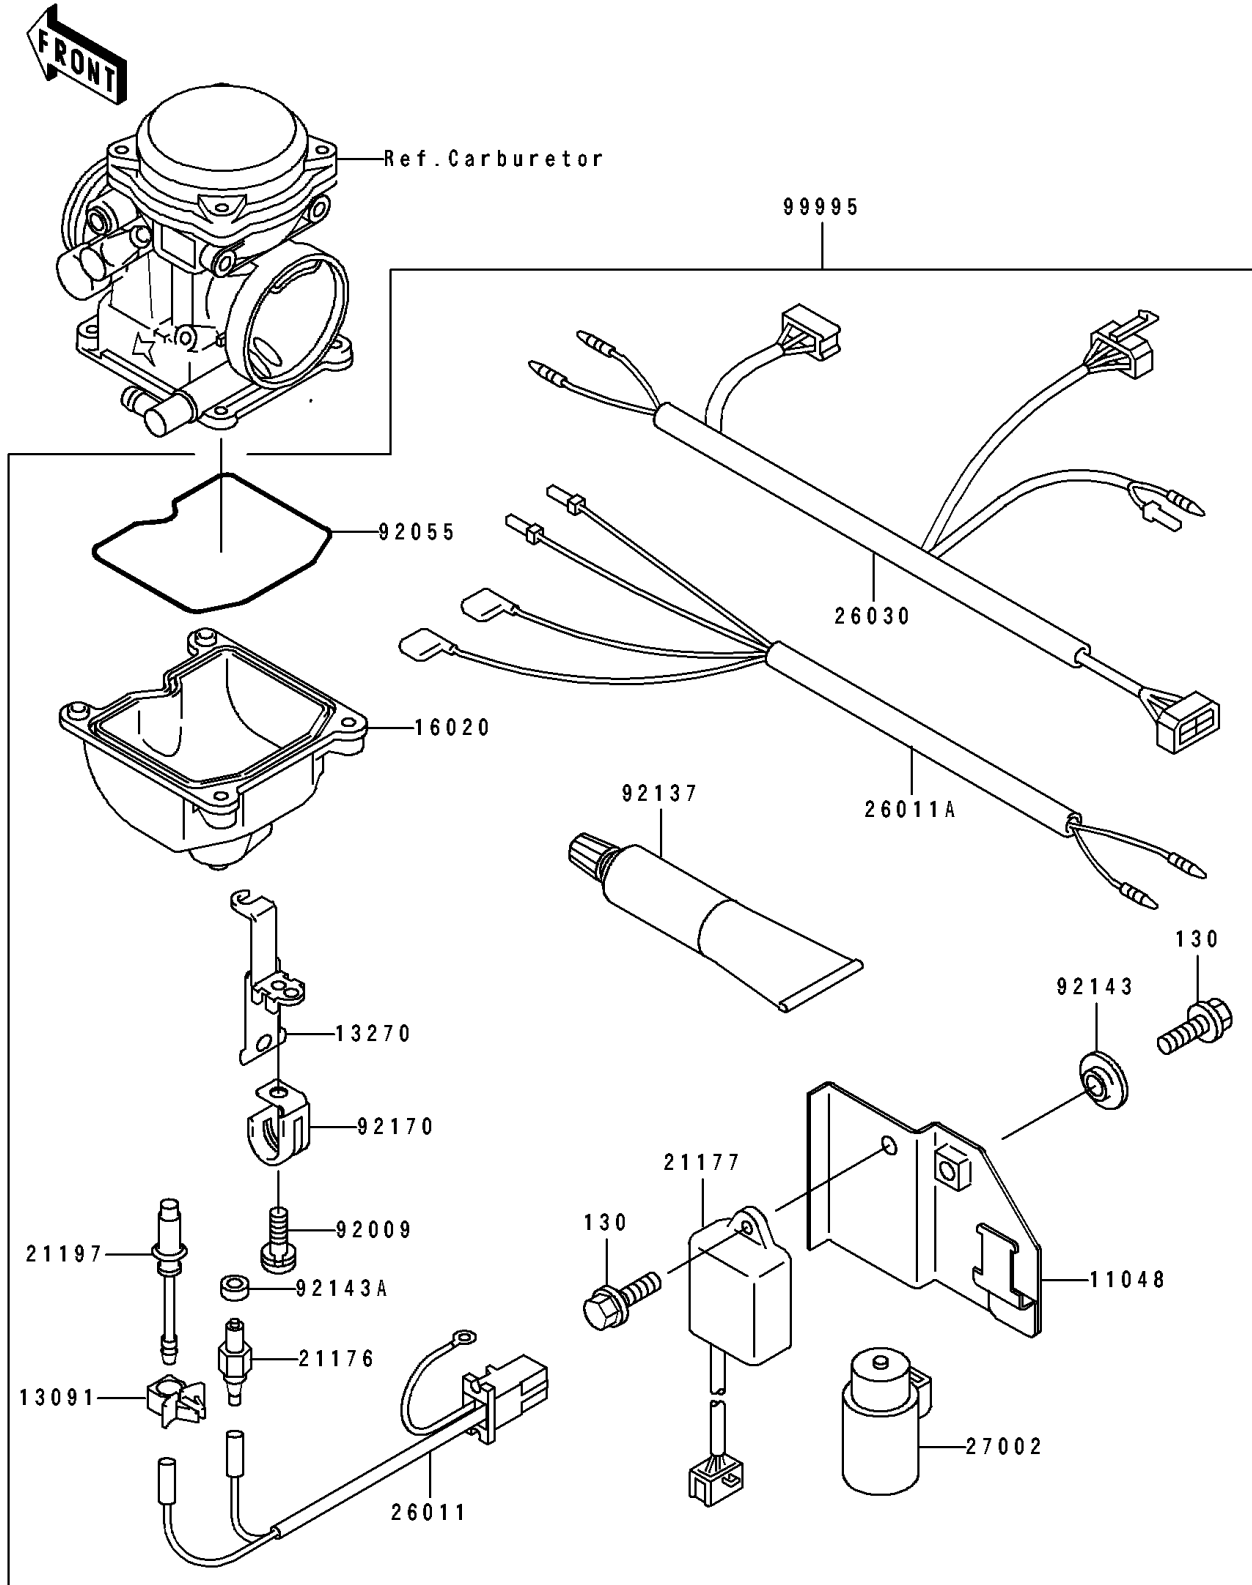

# 1994 Bayou 400 4X4 PARTS DIAGRAM

Optional Parts(Carburetor)(KLF400-B1/B2)

F2890A

# 1994 Bayou 400 4X4 PARTS LIST

Optional Parts(Carburetor)(KLF400-B1/B2)

ITEM NAME	PART NUMBER	QUANTITY
BRACKET,ELECTRIC (Ref # 11048)	11048-1966	1
HOLDER,HEATER (Ref # 13091)	13091-1866	1
PLATE,HEATER STAY (Ref # 13270)	13270-1145	1
CHAMBER-FLOAT (Ref # 16020)	16020-1076	1
SENSOR (Ref # 21176)	21176-1069	1
CONTROLLER (Ref # 21177)	21177-1055	1
HEATER (Ref # 21197)	21197-1003	1
WIRE-LEAD (Ref # 26011)	26011-1606	1
WIRE-LEAD (Ref # 26011A)	26011-1614	1
HARNESS,RR (Ref # 26030)	26030-1328	1
RELAY-ASSY (Ref # 27002)	27002-1051	1
SCREW (Ref # 92009)	92009-1706	1
RING-O,FLOAT CHAMBER (Ref # 92055)	92055-1518	1
SILICONE COMPOUND (Ref # 92137)	92137-1003	1
COLLAR,L=5 (Ref # 92143)	92143-1087	1
COLLAR (Ref # 92143A)	92143-1747	1
CLAMP,HARNESS (Ref # 92170)	92170-1396	1
SET,KLF400-B2 '94 (Ref # 99995)	99995-1374	1
BOLT-FLANGED,6X14,BLACK (Ref # 130)	130J0614	2