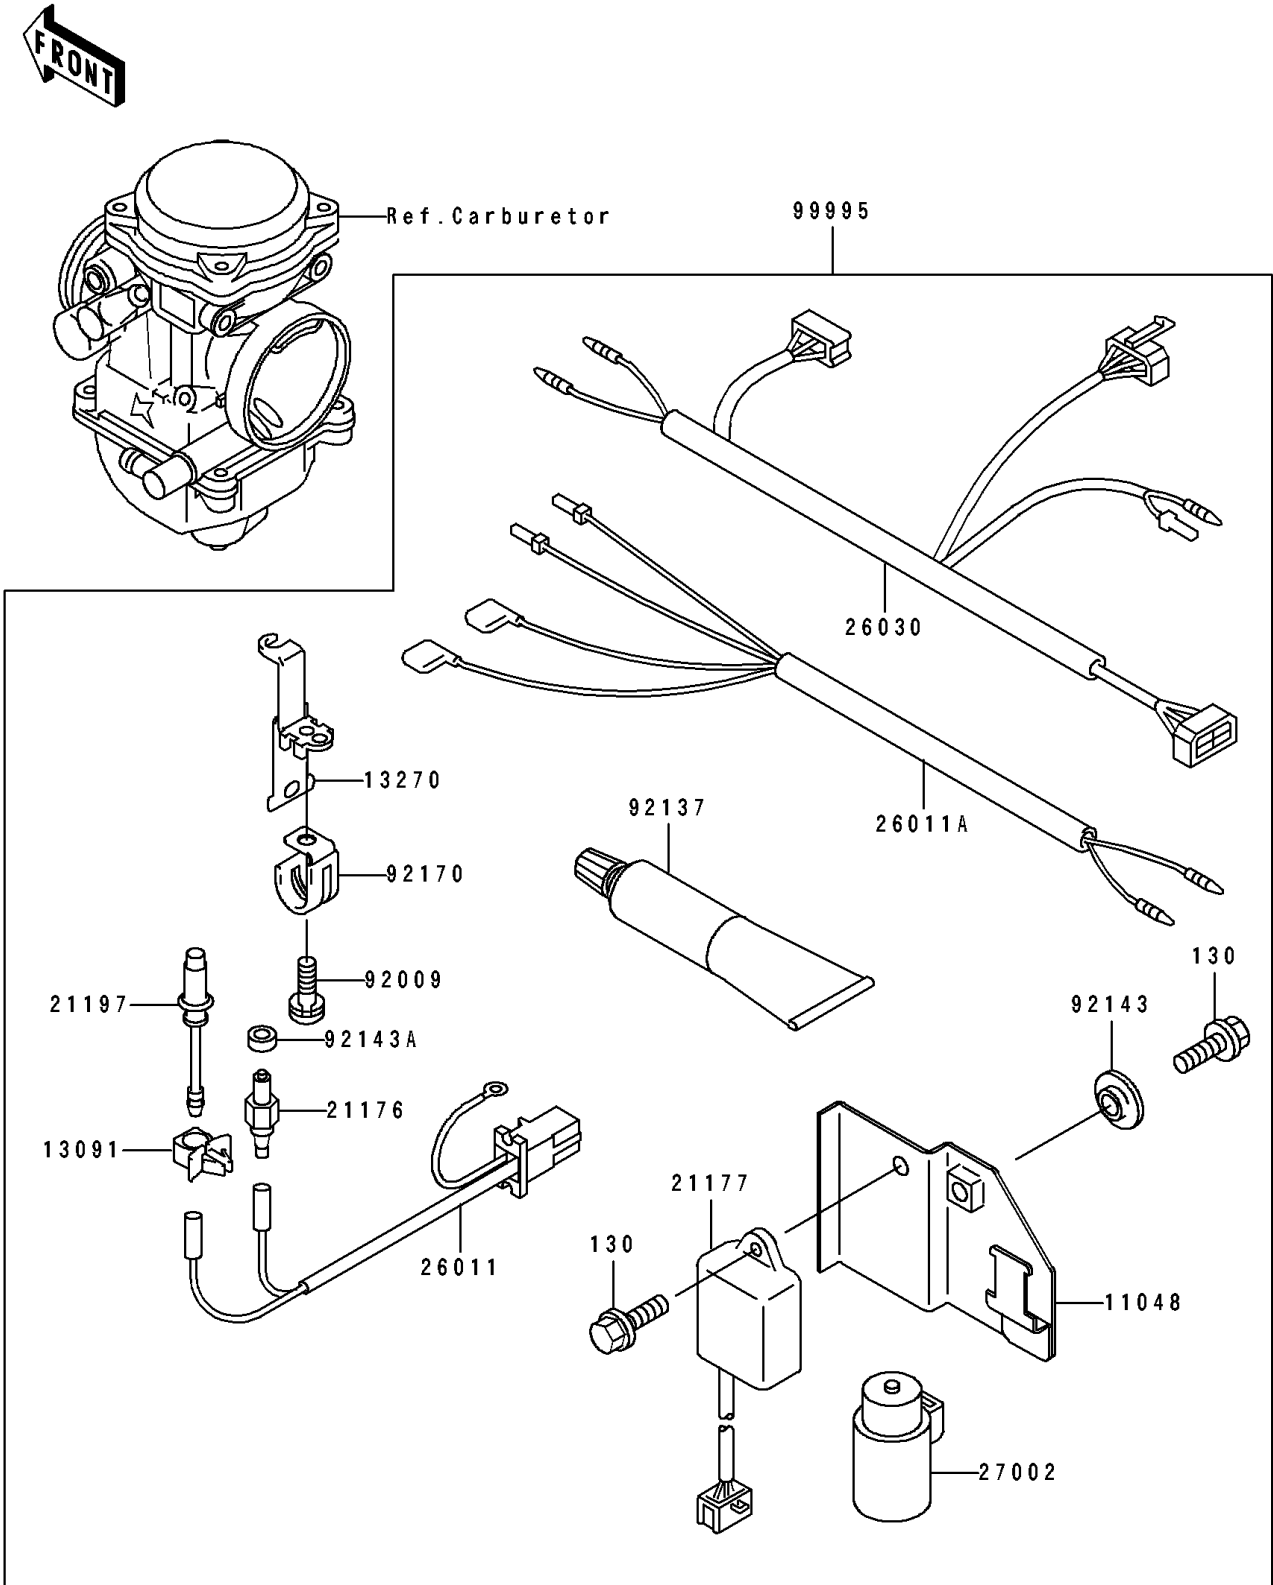

# 1995 Bayou 400 4X4 PARTS DIAGRAM

Optional Parts(Carburetor)(KLF400-B3)

F2890B

## 1995 Bayou 400 4X4 PARTS LIST

Optional Parts(Carburetor)(KLF400-B3)

ITEM NAME	PART NUMBER	QUANTITY
BRACKET,ELECTRIC (Ref # 11048)	11048-1966	1
HOLDER,HEATER (Ref # 13091)	13091-1866	1
PLATE,HEATER STAY (Ref # 13270)	13270-1145	1
SENSOR (Ref # 21176)	21176-1069	1
CONTROLLER (Ref # 21177)	21177-1055	1
HEATER (Ref # 21197)	21197-1003	1
WIRE-LEAD (Ref # 26011)	26011-1606	1
WIRE-LEAD (Ref # 26011A)	26011-1614	1
HARNESS,RR (Ref # 26030)	26030-1328	1
RELAY-ASSY (Ref # 27002)	27002-1051	1
SCREW (Ref # 92009)	92009-1706	1
SILICONE COMPOUND (Ref # 92137)	92137-1003	1
COLLAR,L=5 (Ref # 92143)	92143-1087	1
COLLAR (Ref # 92143A)	92143-1747	1
CLAMP,HARNESS (Ref # 92170)	92170-1396	1
SET,KLF400-B3 '95 (Ref # 99995)	99995-1379	1
BOLT-FLANGED,6X14,BLACK (Ref # 130)	130J0614	2