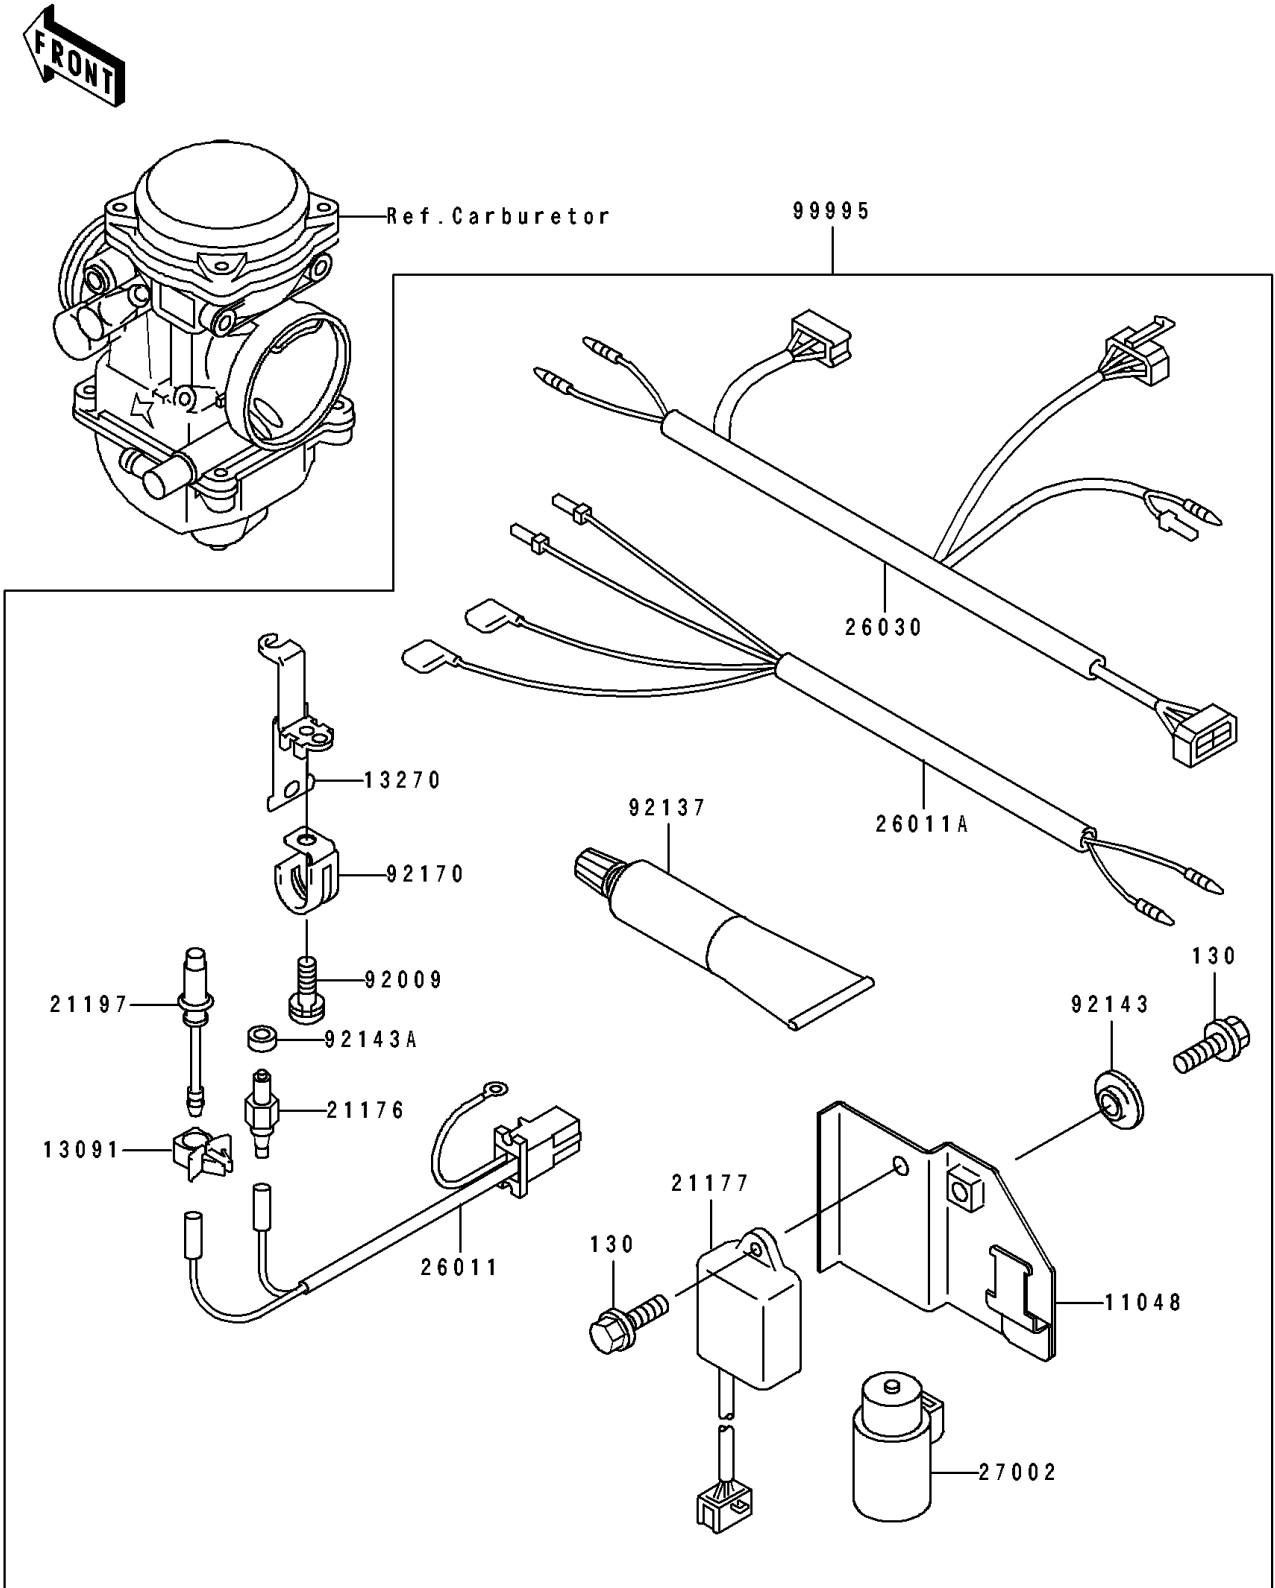

# 1995 Bayou 400 4X4 PARTS DIAGRAM

Optional Parts(Carburetor)(KLF400-B3)

F2890B

## 1995 Bayou 400 4X4 PARTS LIST

Optional Parts(Carburetor)(KLF400-B3)

ITEM NAME	PART NUMBER	QUANTITY
BRACKET,ELECTRIC (Ref # 11048)	11048-1966	1
HOLDER,HEATER (Ref # 13091)	13091-1866	1
PLATE,HEATER STAY (Ref # 13270)	13270-1145	1
SENSOR (Ref # 21176)	21176-1069	1
CONTROLLER (Ref # 21177)	21177-1055	1
HEATER (Ref # 21197)	21197-1003	1
WIRE-LEAD (Ref # 26011)	26011-1606	1
WIRE-LEAD (Ref # 26011A)	26011-1614	1
HARNESS,RR (Ref # 26030)	26030-1328	1
RELAY-ASSY (Ref # 27002)	27002-1051	1
SCREW (Ref # 92009)	92009-1706	1
SILICONE COMPOUND (Ref # 92137)	92137-1003	1
COLLAR,L=5 (Ref # 92143)	92143-1087	1
COLLAR (Ref # 92143A)	92143-1747	1
CLAMP,HARNESS (Ref # 92170)	92170-1396	1
SET,KLF400-B3 '95 (Ref # 99995)	99995-1379	1
BOLT-FLANGED,6X14,BLACK (Ref # 130)	130J0614	2