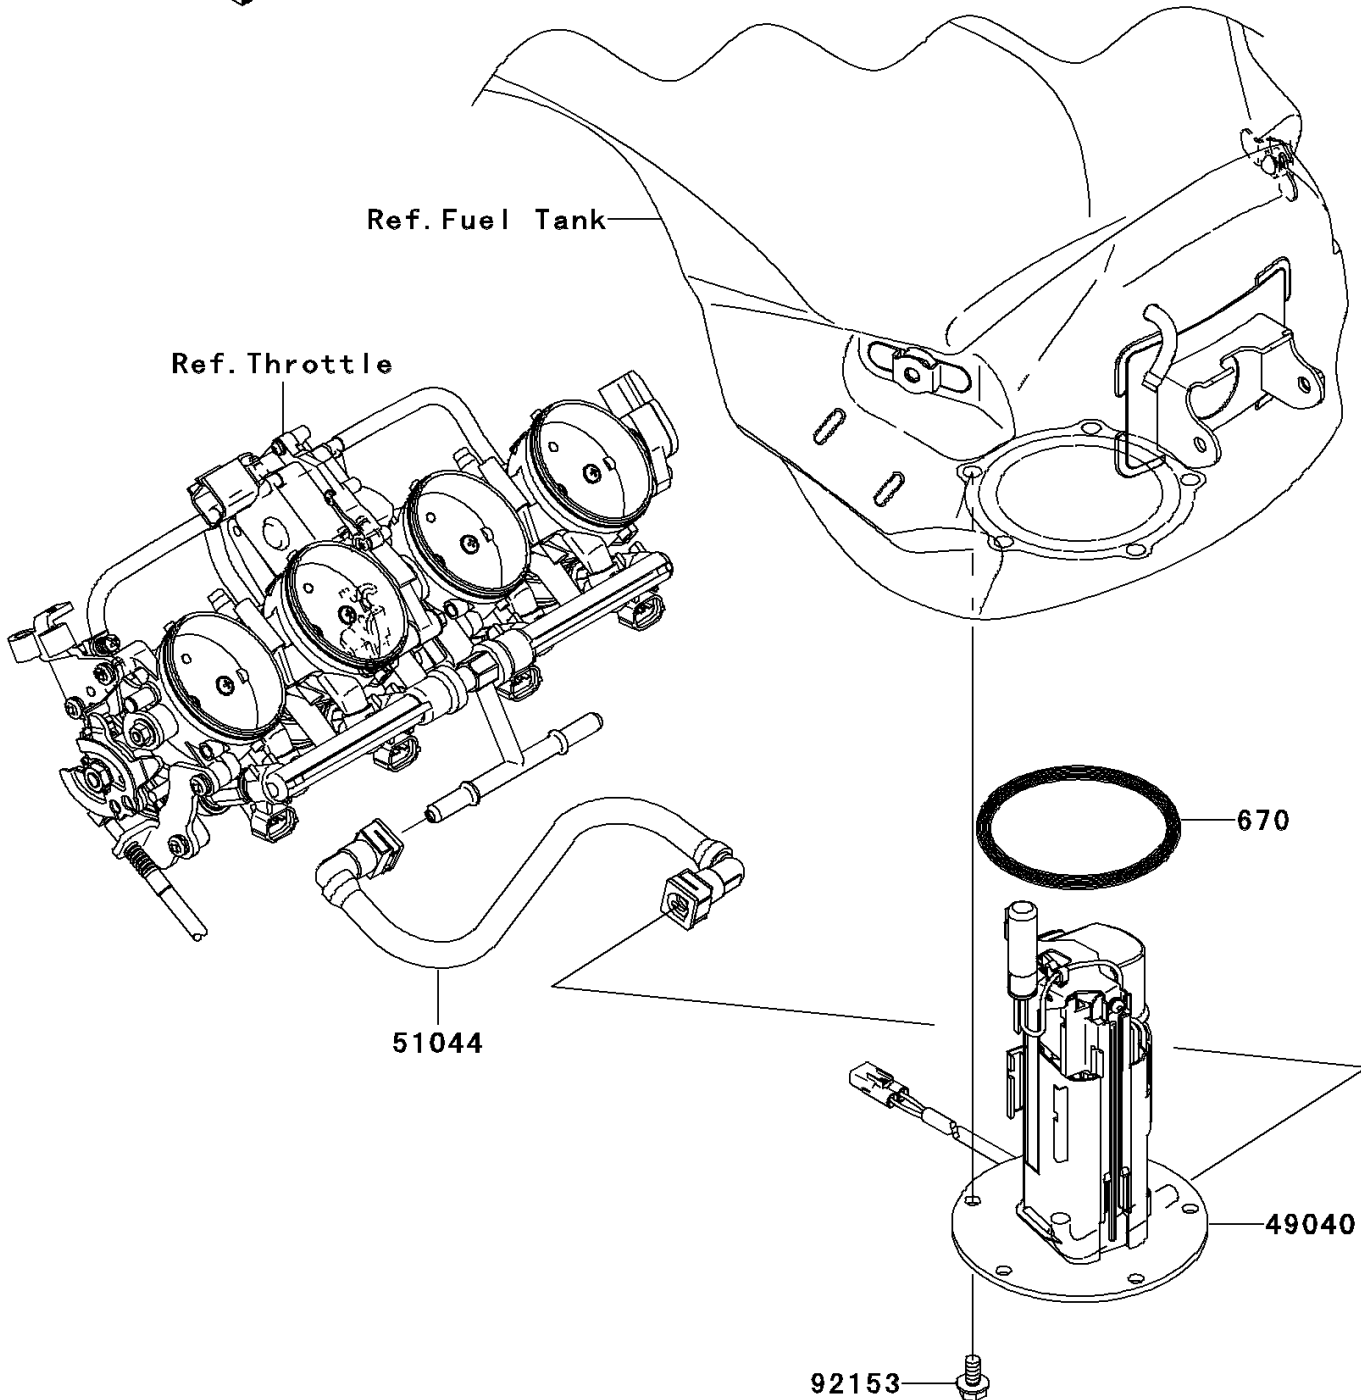

2008 Ninja® ZX™-6R PARTS DIAGRAM

Fuel Pump

E1520

2008 Ninja® ZX™ -6R PARTS LIST

Fuel Pump

ITEM NAME	PART NUMBER	QUANTITY
O RING (Ref # 670)	670E5075	1
PUMP-FUEL (Ref # 49040)	49040-0023	1
TUBE-ASSY,FUEL (Ref # 51044)	51044-0032	1
BOLT,FLANGED,6X12 (Ref # 92153)	92153-1283	5