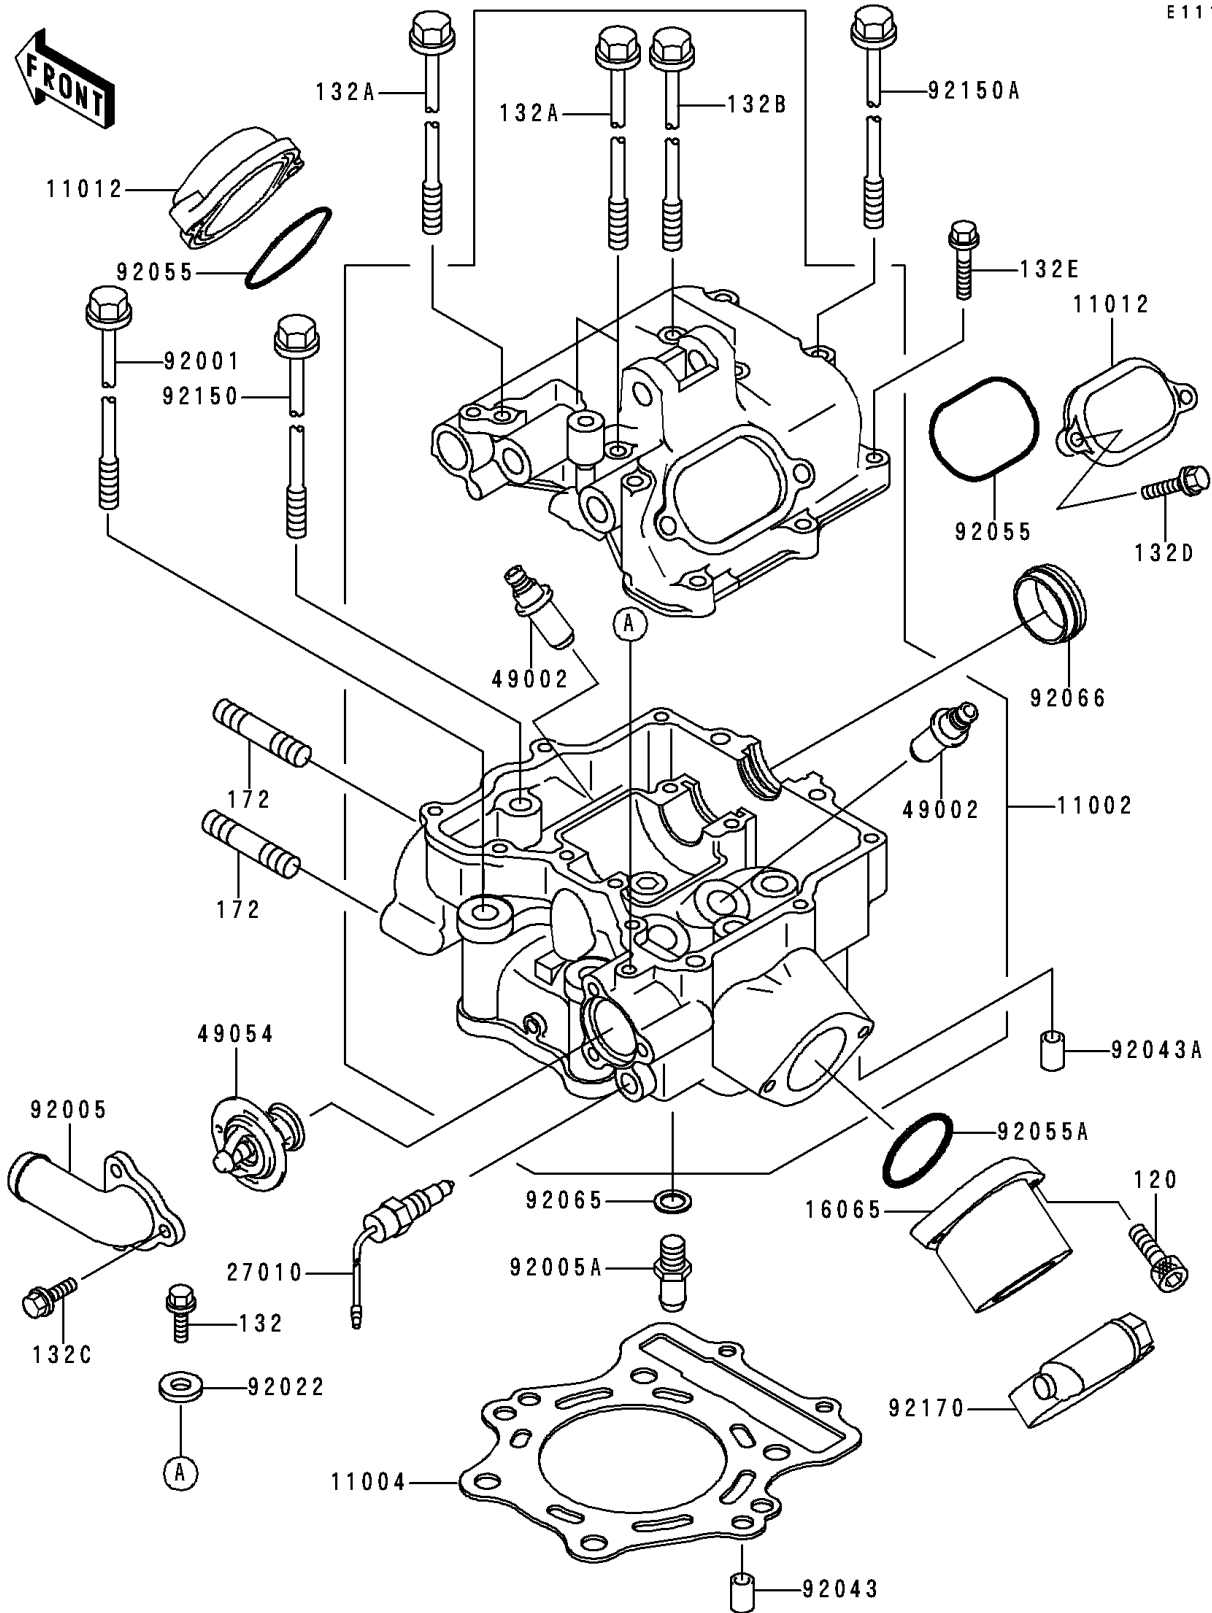

1998 Bayou 400 4X4 PARTS DIAGRAM

Cylinder Head(LF400AE532918-)

E1111A

1998 Bayou 400 4X4 PARTS LIST

Cylinder Head(LF400AE532918-)

ITEM NAME	PART NUMBER	QUANTITY
BOLT-SOCKET,6X20 (Ref # 120)	120S0620	2
BOLT-FLANGED-SMALL (Ref # 132)	132G0610	1
BOLT-FLANGED-SMALL (Ref # 132A)	132G0655	4
BOLT-FLANGED-SMALL (Ref # 132B)	132G0665	2
BOLT-FLANGED-SMALL (Ref # 132C)	132J0612	3
BOLT-FLANGED-SMALL (Ref # 132D)	132V0620	4
BOLT-FLANGED-SMALL (Ref # 132E)	132V0630	6
BOLT-STUD,8X22 (Ref # 172)	172G0822	4
HEAD-ASSY-CYLINDER (Ref # 11002)	11002-1342	1
GASKET-HEAD (Ref # 11004)	11004-1233	1
CAP,ROCKER CASE (Ref # 11012)	11012-1793	2
HOLDER-CARBURETOR (Ref # 16065)	16065-1296	1
SWITCH,SENSOR WATER (Ref # 27010)	27010-1346	1
GUIDE-VALVE (Ref # 49002)	49002-1052	AR
THERMOSTAT (Ref # 49054)	49054-1053	1
BOLT,FLANGED,10X185 (Ref # 92001)	92001-1994	4
FITTING (Ref # 92005)	92005-1121	1
FITTING (Ref # 92005A)	92005-1344	1
WASHER,6.2X11X1 (Ref # 92022)	92022-304	1
PIN,6.2X8X14 (Ref # 92043)	92043-1263	2
PIN,DOWEL,8X10 (Ref # 92043A)	92043-1302	2
RING-O,55MM (Ref # 92055)	92055-1120	2
RING-O,39.5X2.4 (Ref # 92055A)	92055-1342	1
GASKET,10.5X16X1,DRAIN PLUG (Ref # 92065)	92065-058	1
PLUG (Ref # 92066)	92066-1289	1
BOLT,8X83 (Ref # 92150)	92150-1531	2
BOLT,6X135 (Ref # 92150A)	92150-1552	2
CLAMP (Ref # 92170)	92170-1677	1