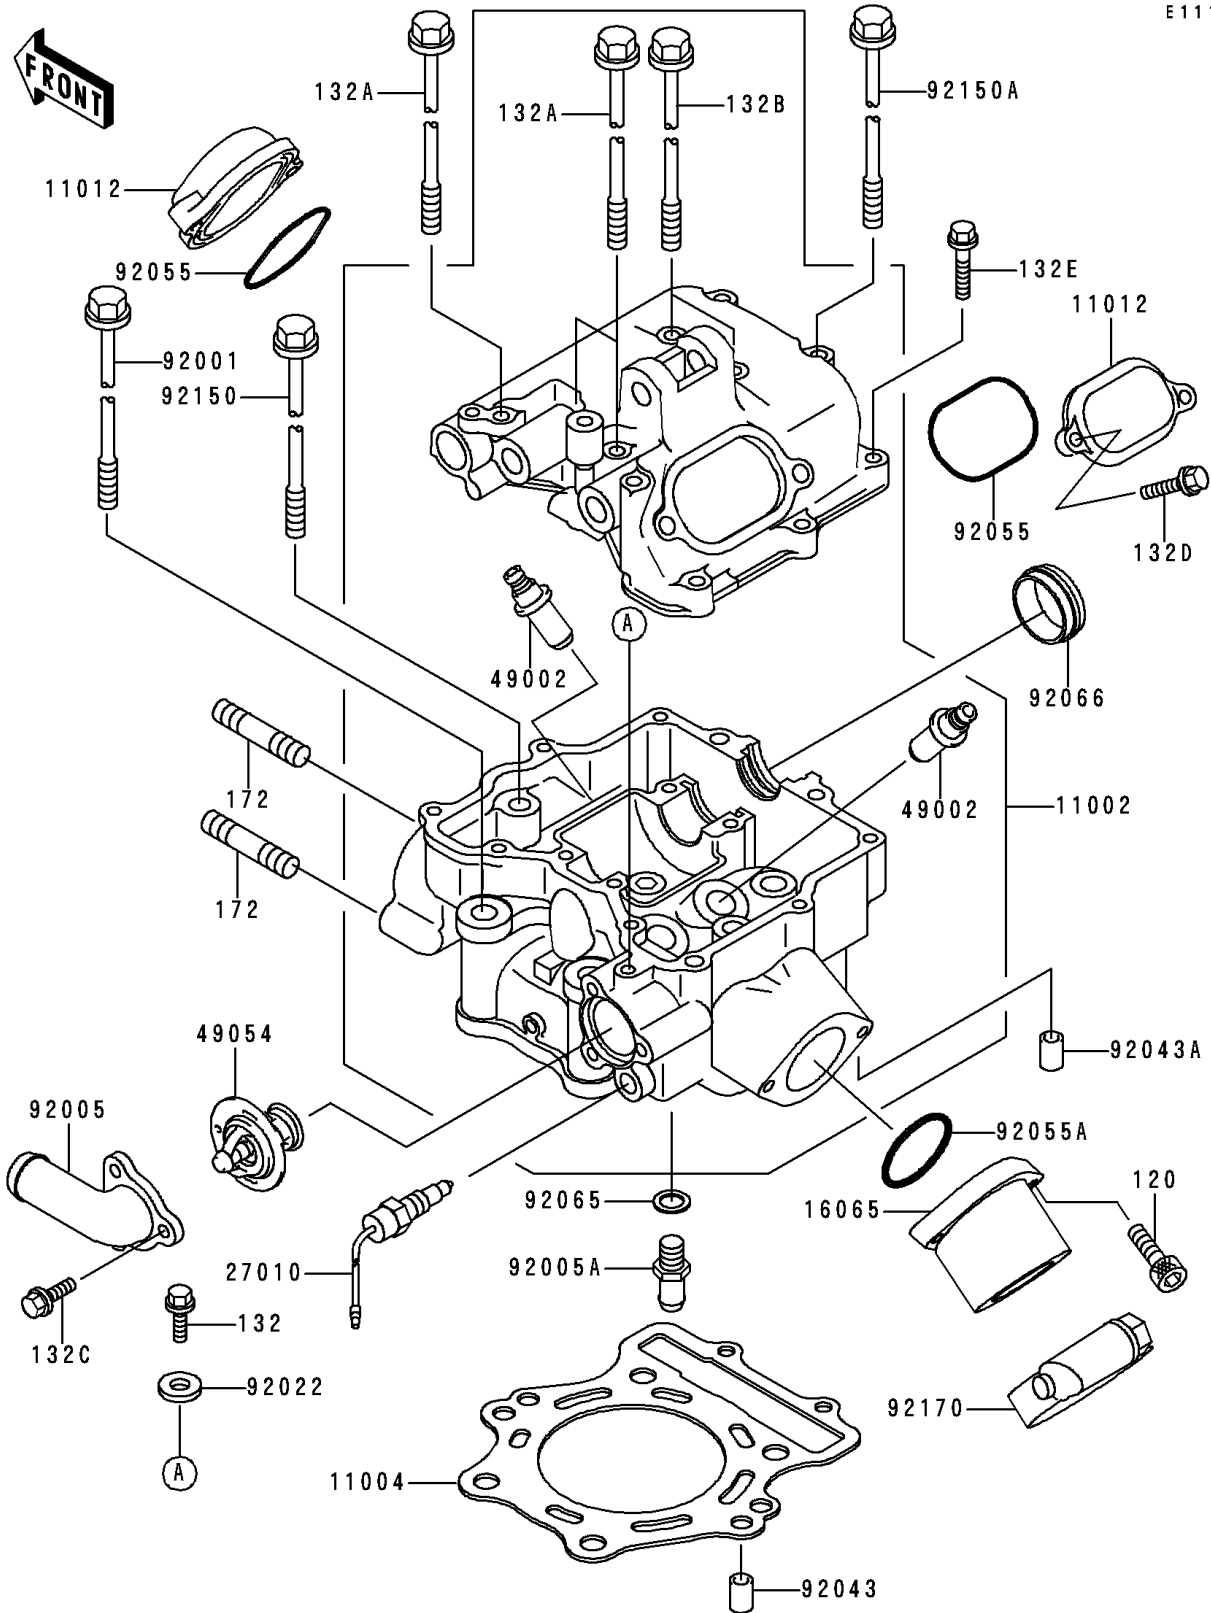

1998 Bayou 400 4X4 PARTS DIAGRAM

Cylinder Head(LF400AE532918-)

E1111A

1998 Bayou 400 4X4 PARTS LIST

Cylinder Head(LF400AE532918-)

ITEM NAME	PART NUMBER	QUANTITY
BOLT-SOCKET,6X20 (Ref # 120)	120S0620	2
BOLT-FLANGED-SMALL (Ref # 132)	132G0610	1
BOLT-FLANGED-SMALL (Ref # 132A)	132G0655	4
BOLT-FLANGED-SMALL (Ref # 132B)	132G0665	2
BOLT-FLANGED-SMALL (Ref # 132C)	132J0612	3
BOLT-FLANGED-SMALL (Ref # 132D)	132V0620	4
BOLT-FLANGED-SMALL (Ref # 132E)	132V0630	6
BOLT-STUD,8X22 (Ref # 172)	172G0822	4
HEAD-ASSY-CYLINDER (Ref # 11002)	11002-1342	1
GASKET-HEAD (Ref # 11004)	11004-1233	1
CAP,ROCKER CASE (Ref # 11012)	11012-1793	2
HOLDER-CARBURETOR (Ref # 16065)	16065-1296	1
SWITCH,SENSOR WATER (Ref # 27010)	27010-1346	1
GUIDE-VALVE (Ref # 49002)	49002-1052	AR
THERMOSTAT (Ref # 49054)	49054-1053	1
BOLT,FLANGED,10X185 (Ref # 92001)	92001-1994	4
FITTING (Ref # 92005)	92005-1121	1
FITTING (Ref # 92005A)	92005-1344	1
WASHER,6.2X11X1 (Ref # 92022)	92022-304	1
PIN,6.2X8X14 (Ref # 92043)	92043-1263	2
PIN,DOWEL,8X10 (Ref # 92043A)	92043-1302	2
RING-O,55MM (Ref # 92055)	92055-1120	2
RING-O,39.5X2.4 (Ref # 92055A)	92055-1342	1
GASKET,10.5X16X1,DRAIN PLUG (Ref # 92065)	92065-058	1
PLUG (Ref # 92066)	92066-1289	1
BOLT,8X83 (Ref # 92150)	92150-1531	2
BOLT,6X135 (Ref # 92150A)	92150-1552	2
CLAMP (Ref # 92170)	92170-1677	1