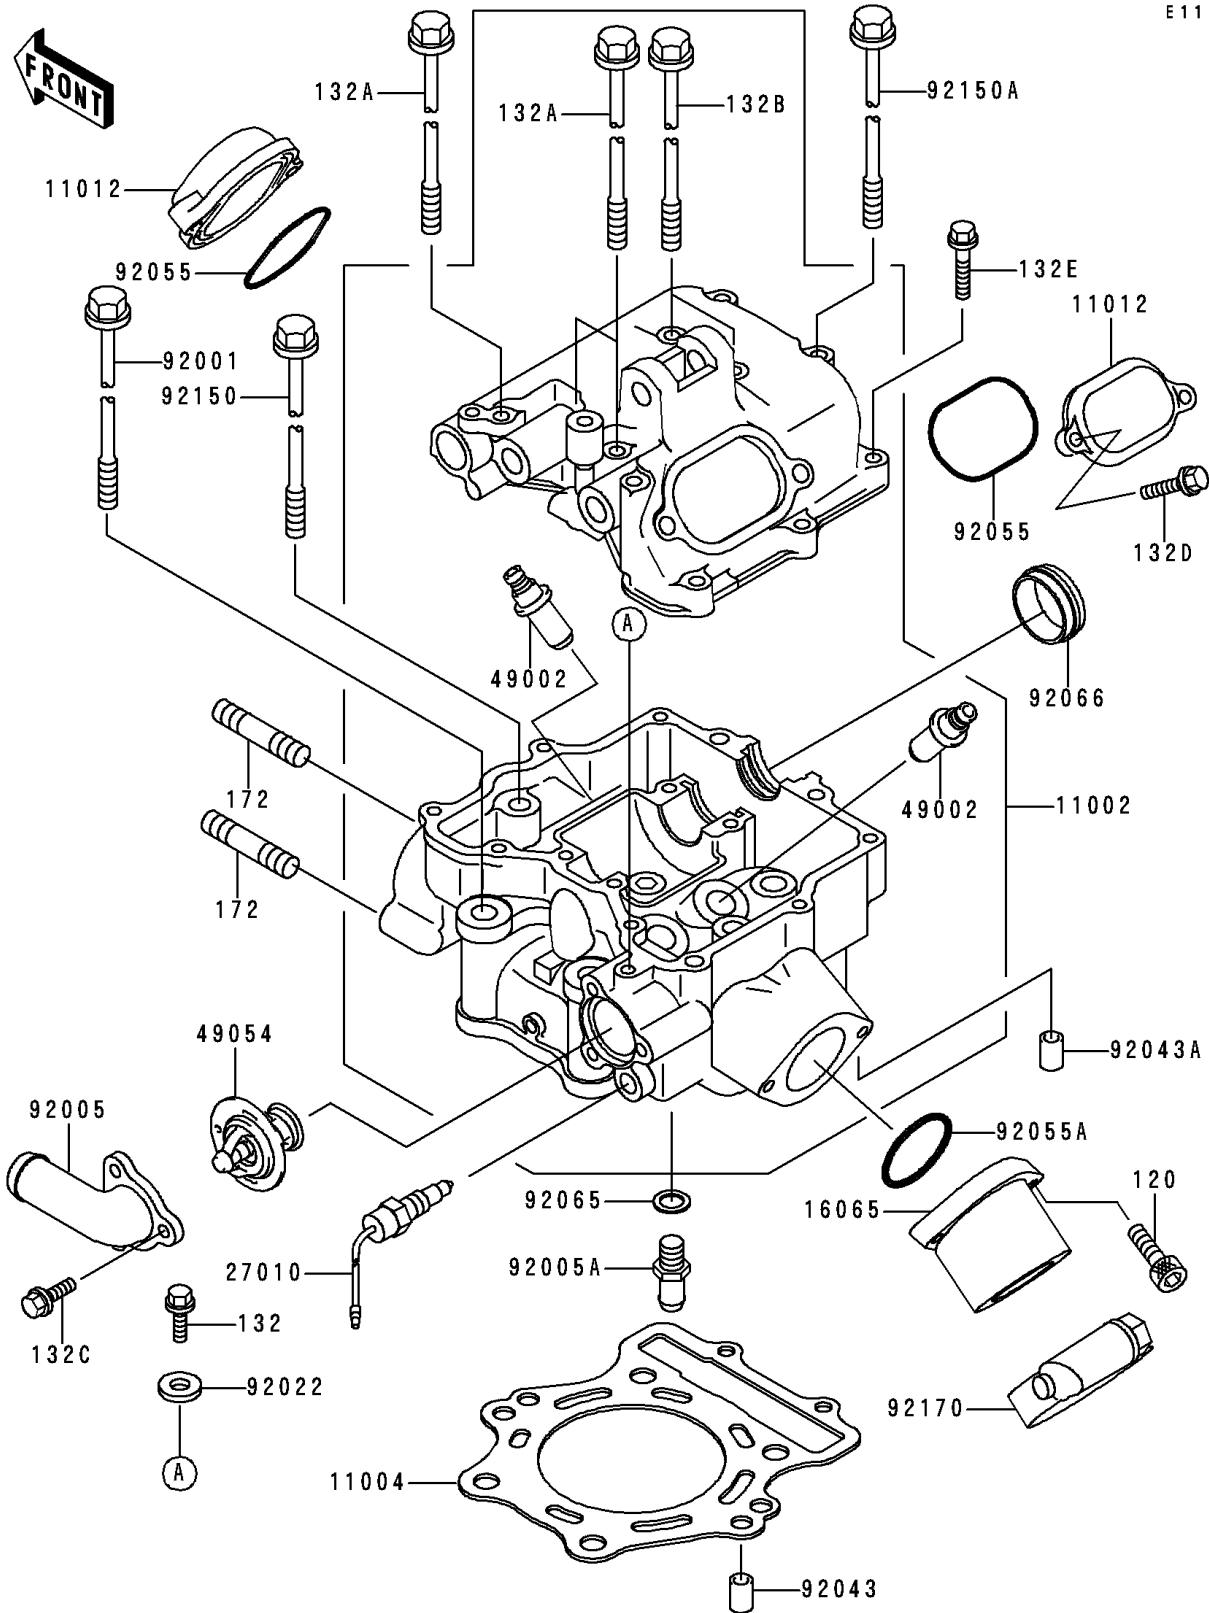

# 1999 Bayou 400 4X4 PARTS DIAGRAM

Cylinder Head(LF400AE532918-)

E1111A

# 1999 Bayou 400 4X4 PARTS LIST

Cylinder Head(LF400AE532918-)

ITEM NAME	PART NUMBER	QUANTITY
BOLT-SOCKET,6X20 (Ref # 120)	120S0620	2
BOLT-FLANGED-SMALL (Ref # 132)	132G0610	1
BOLT-FLANGED-SMALL (Ref # 132A)	132G0655	4
BOLT-FLANGED-SMALL (Ref # 132B)	132G0665	2
BOLT-FLANGED-SMALL (Ref # 132C)	132J0612	3
BOLT-FLANGED-SMALL (Ref # 132D)	132V0620	4
BOLT-FLANGED-SMALL (Ref # 132E)	132V0630	6
BOLT-STUD,8X22 (Ref # 172)	172G0822	4
HEAD-ASSY-CYLINDER (Ref # 11002)	11002-1342	1
GASKET-HEAD (Ref # 11004)	11004-1233	1
CAP,ROCKER CASE (Ref # 11012)	11012-1793	2
HOLDER-CARBURETOR (Ref # 16065)	16065-1296	1
SWITCH,SENSOR WATER (Ref # 27010)	27010-1346	1
GUIDE-VALVE (Ref # 49002)	49002-1052	AR
THERMOSTAT (Ref # 49054)	49054-1053	1
BOLT,FLANGED,10X185 (Ref # 92001)	92001-1994	4
FITTING (Ref # 92005)	92005-1121	1
FITTING (Ref # 92005A)	92005-1344	1
WASHER,6.2X11X1 (Ref # 92022)	92022-304	1
PIN,6.2X8X14 (Ref # 92043)	92043-1263	2
PIN,DOWEL,8X10 (Ref # 92043A)	92043-1302	2
RING-O,55MM (Ref # 92055)	92055-1120	2
RING-O,39.5X2.4 (Ref # 92055A)	92055-1342	1
GASKET,10.5X16X1,DRAIN PLUG (Ref # 92065)	92065-058	1
PLUG (Ref # 92066)	92066-1289	1
BOLT,8X83 (Ref # 92150)	92150-1531	2
BOLT,6X135 (Ref # 92150A)	92150-1552	2
CLAMP (Ref # 92170)	92170-1677	1