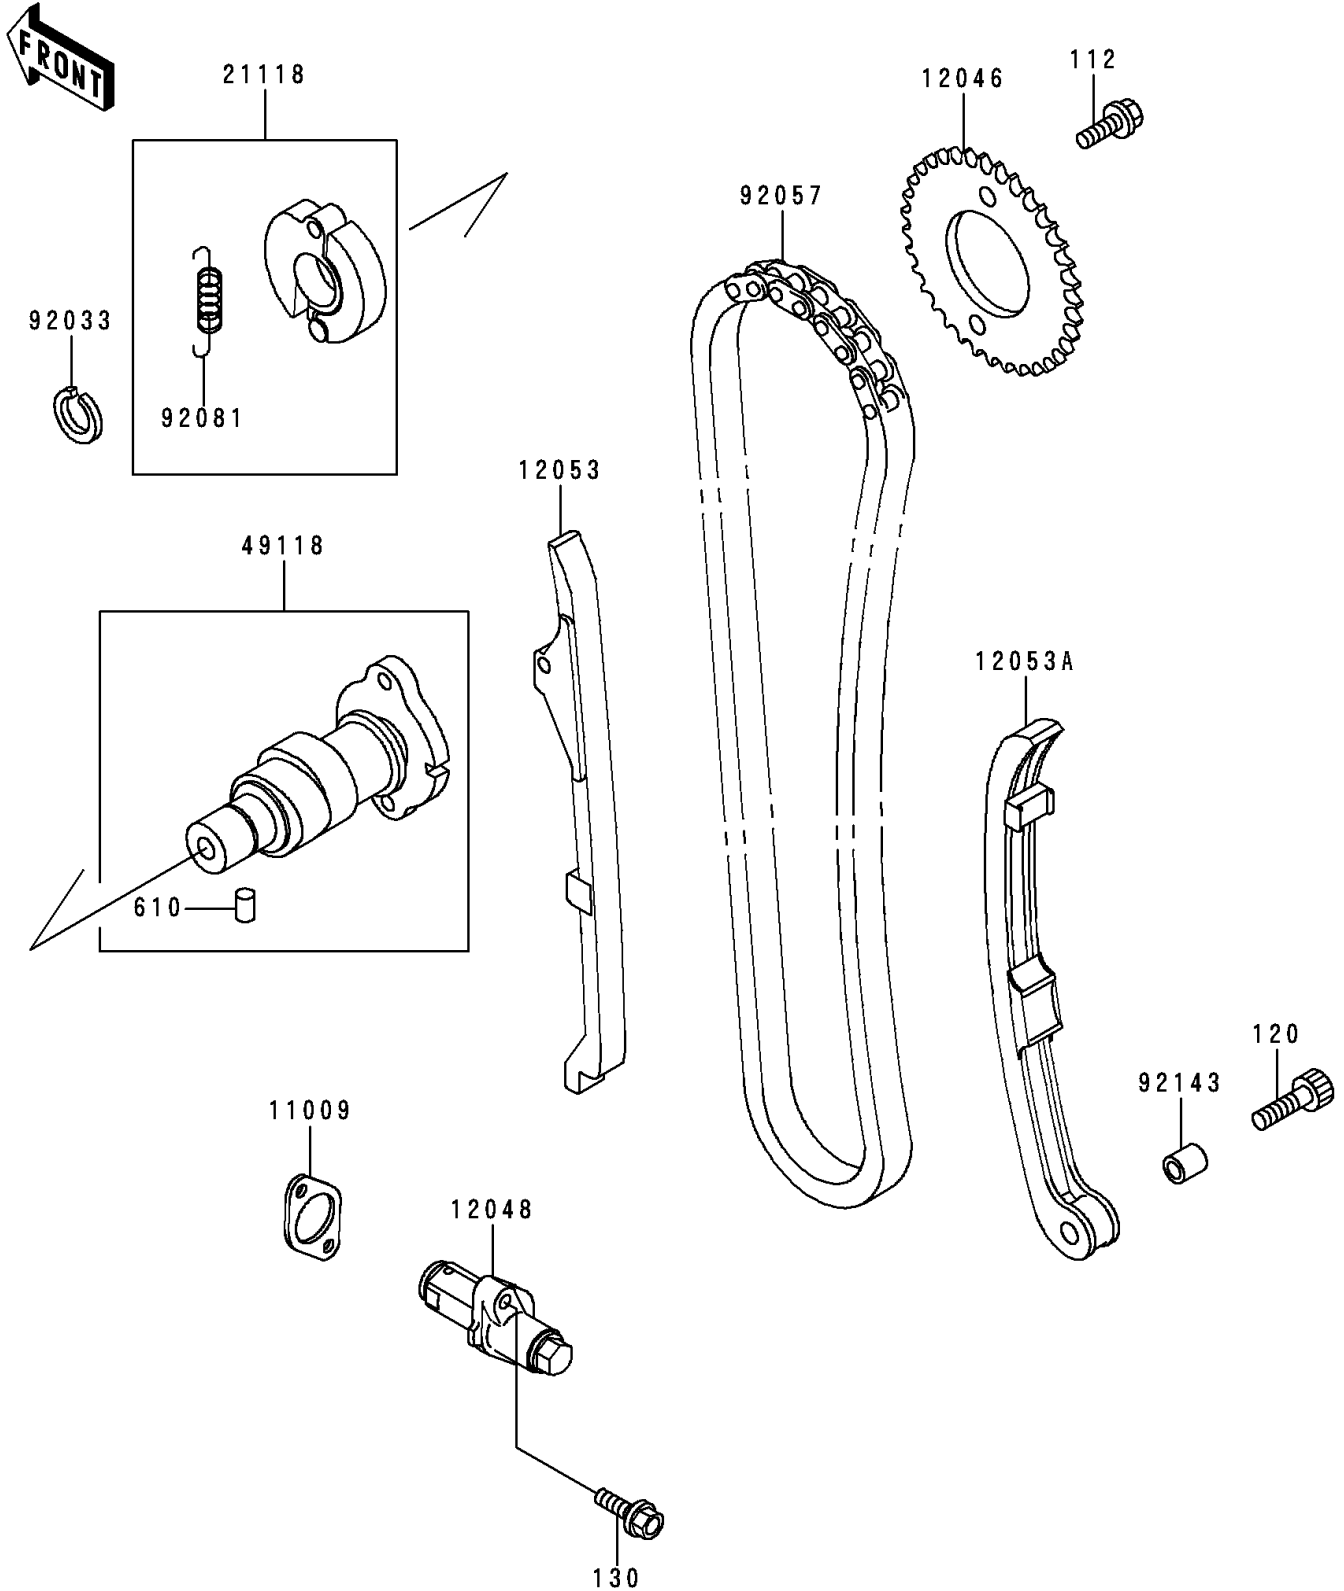

# 1996 Bayou 400 4X4 PARTS DIAGRAM

Camshaft(s)/Tensioner

E1230

## 1996 Bayou 400 4X4 PARTS LIST

### Camshaft(s)/Tensioner

ITEM NAME	PART NUMBER	QUANTITY
BOLT-UPSET (Ref # 112)	112G0610	2
BOLT-SOCKET,6X25 (Ref # 120)	120P0625	1
BOLT-FLANGED,6X25 (Ref # 130)	130J0625	2
ROLLER,4X6 (Ref # 610)	610A0406	1
GASKET,TENSIONER (Ref # 11009)	11009-1858	1
SPROCKET,CAM,38T (Ref # 12046)	12046-1131	1
TENSIONER-ASSY (Ref # 12048)	12048-1086	1
GUIDE-CHAIN,FR (Ref # 12053)	12053-1289	1
GUIDE-CHAIN,RR (Ref # 12053A)	12053-1290	1
DECOMPRESSOR (Ref # 21118)	21118-1082	1
CAMSHAFT-COMP (Ref # 49118)	49118-1129	1
RING-SNAP,18.7MM (Ref # 92033)	92033-1214	1
CHAIN,CAM,82RH2010-118L (Ref # 92057)	92057-1256	1
SPRING,DECOMPRESSOR (Ref # 92081)	92081-1674	1
COLLAR,6X8X10.2 (Ref # 92143)	92143-1253	1