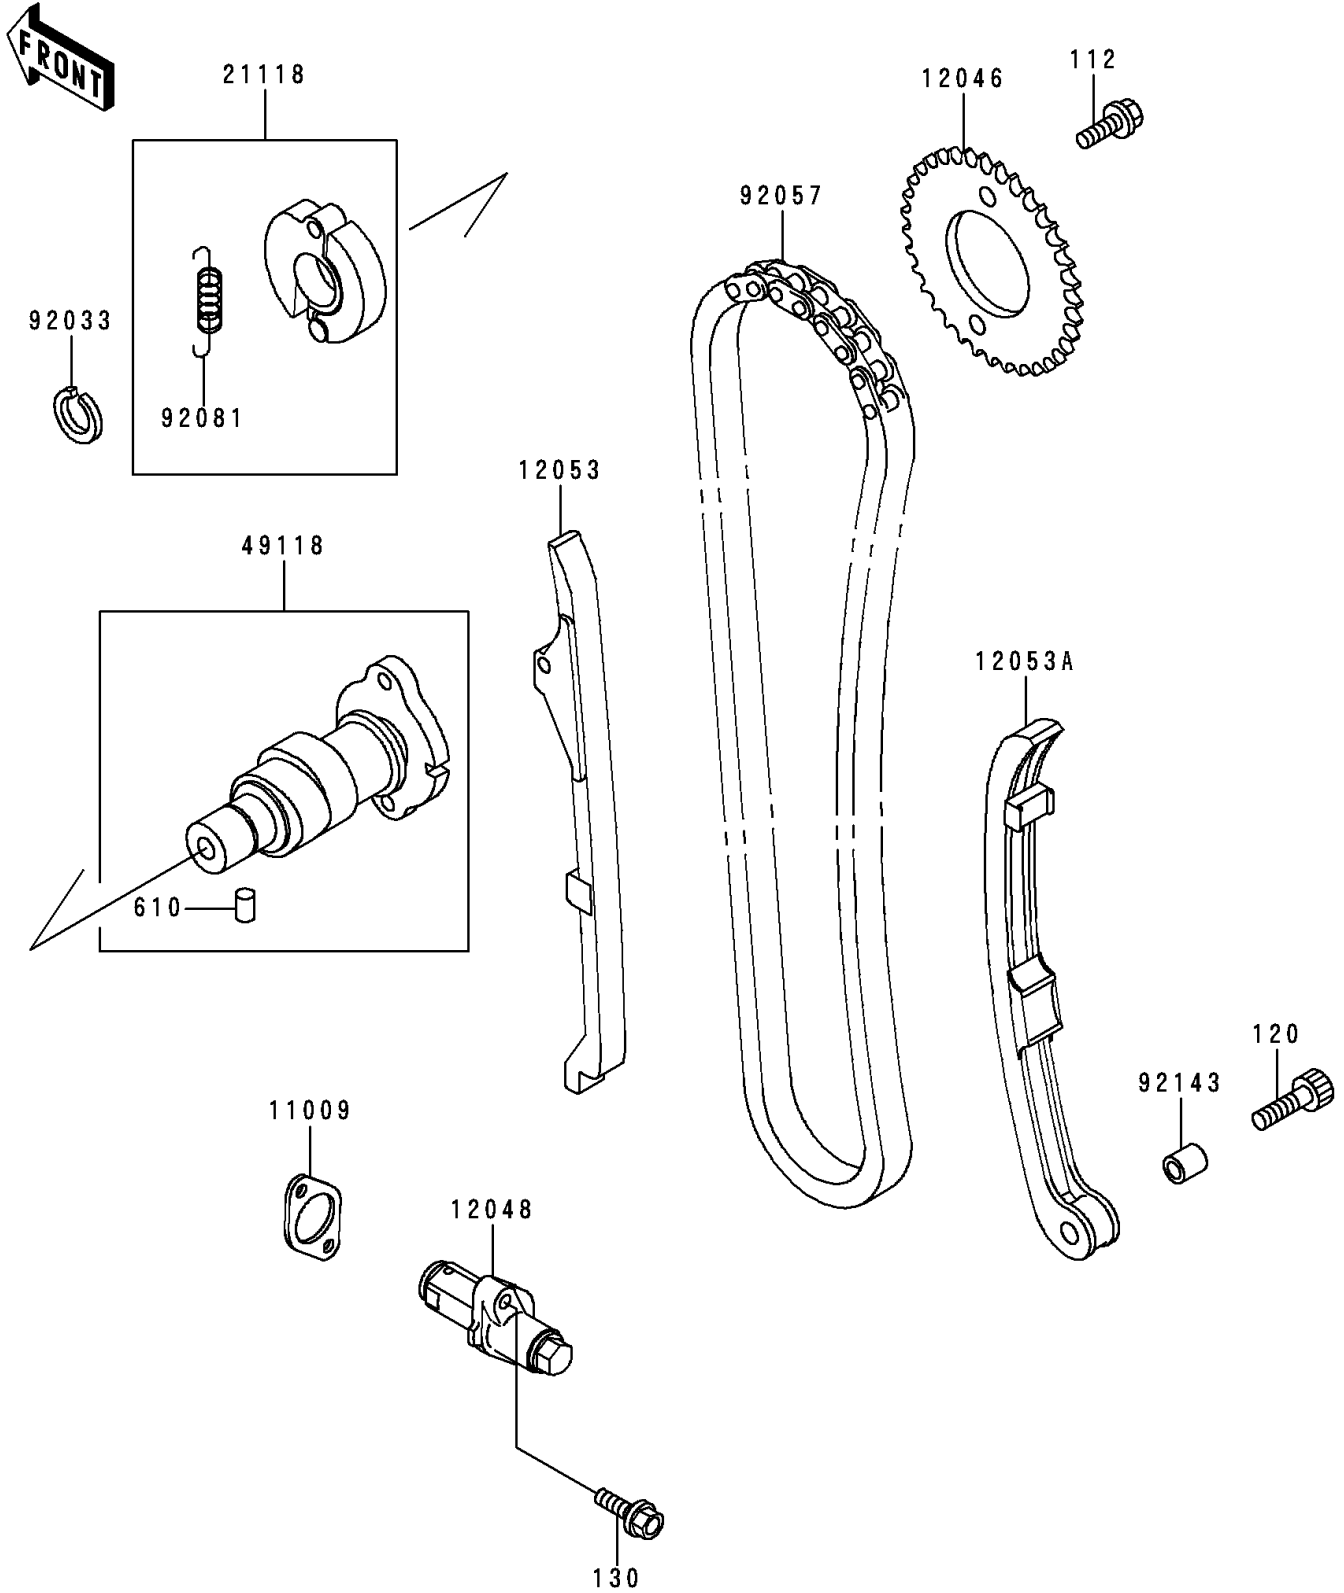

# 1997 Bayou 400 4X4 (Canada Only) PARTS DIAGRAM

Camshaft(s)/Tensioner

E1230

# 1997 Bayou 400 4X4 (Canada Only) PARTS LIST

Camshaft(s)/Tensioner

ITEM NAME	PART NUMBER	QUANTITY
BOLT-UPSET (Ref # 112)	112G0610	2
BOLT-SOCKET,6X25 (Ref # 120)	120P0625	1
BOLT-FLANGED,6X25 (Ref # 130)	130J0625	2
ROLLER,4X6 (Ref # 610)	610A0406	1
GASKET,TENSIONER (Ref # 11009)	11009-1858	1
SPROCKET,CAM,38T (Ref # 12046)	12046-1131	1
TENSIONER-ASSY (Ref # 12048)	12048-1086	1
GUIDE-CHAIN,FR (Ref # 12053)	12053-1289	1
GUIDE-CHAIN,RR (Ref # 12053A)	12053-1290	1
DECOMPRESSOR (Ref # 21118)	21118-1082	1
CAMSHAFT-COMP (Ref # 49118)	49118-1129	1
RING-SNAP,18.7MM (Ref # 92033)	92033-1214	1
CHAIN,CAM,82RH2010-118L (Ref # 92057)	92057-1256	1
SPRING,DECOMPRESSOR (Ref # 92081)	92081-1674	1
COLLAR,6X8X10.2 (Ref # 92143)	92143-1253	1