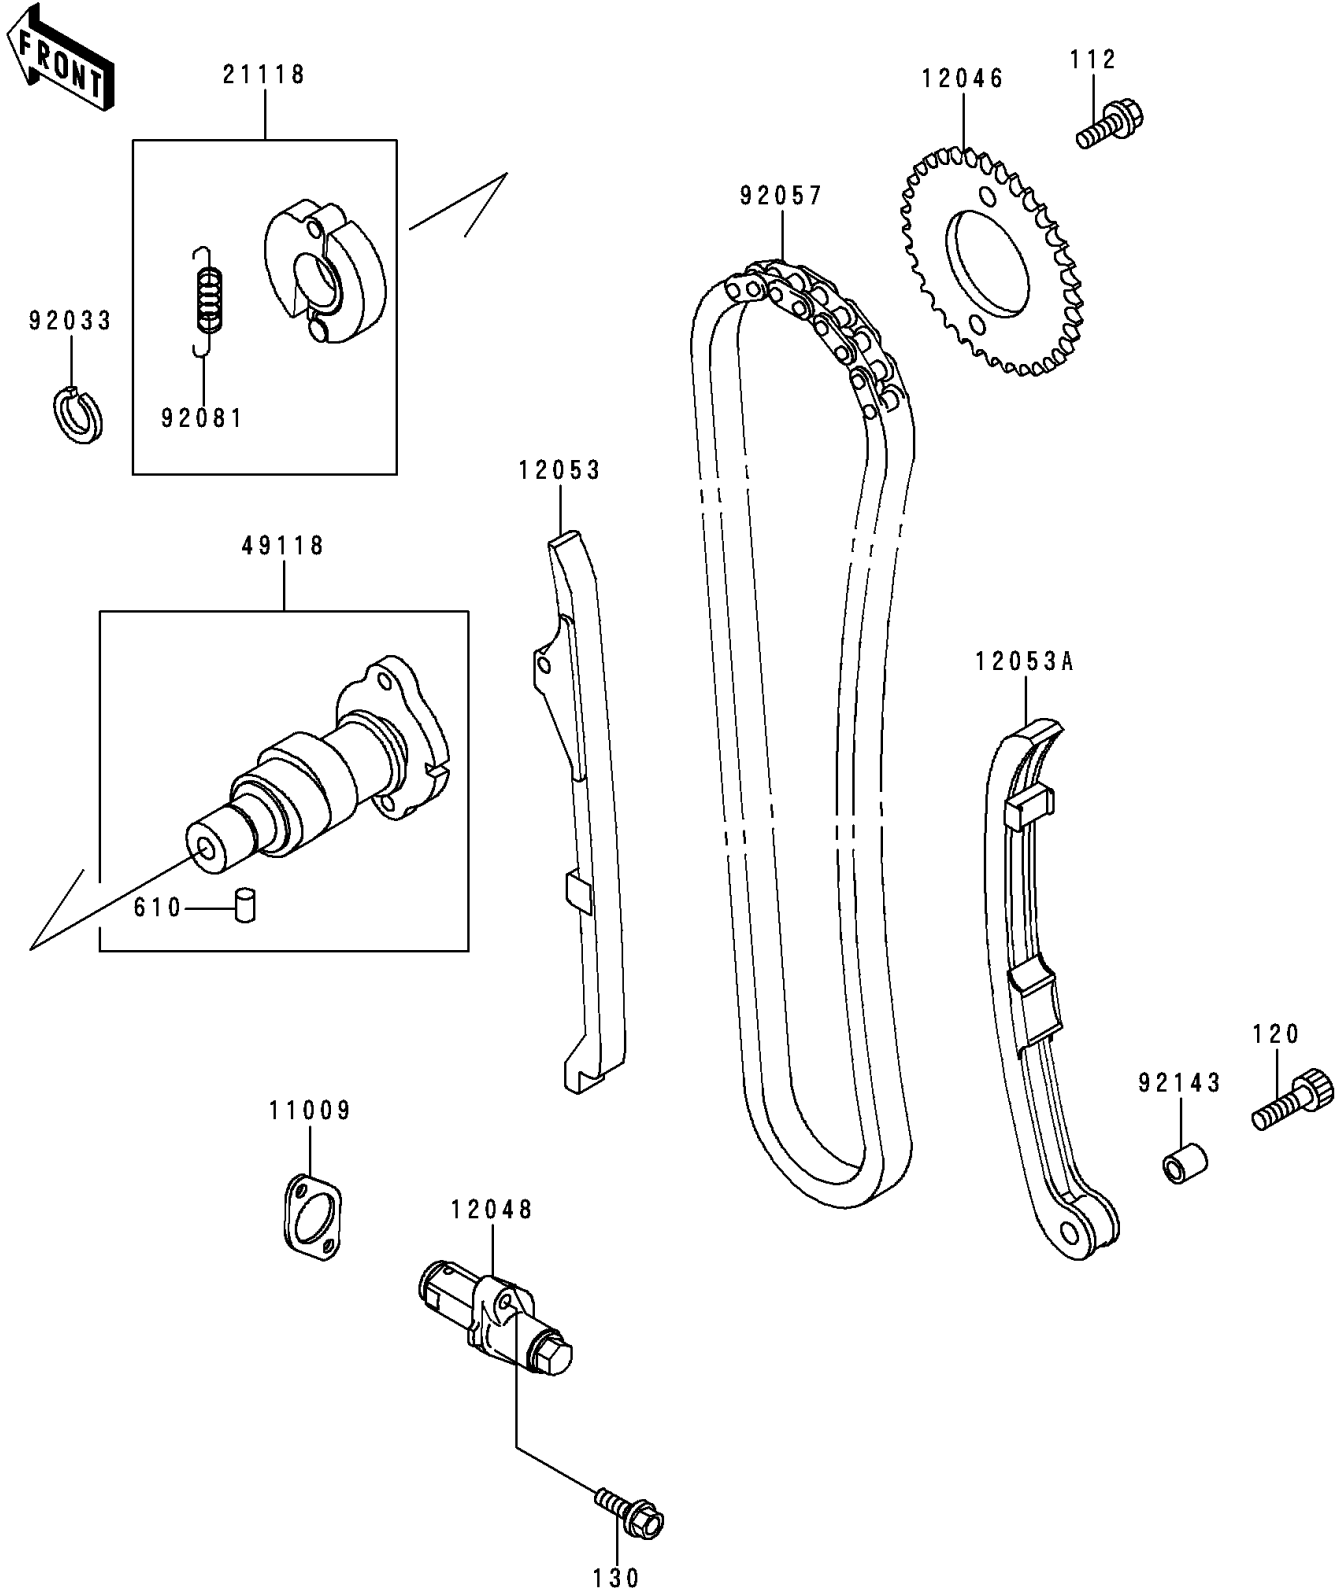

1998 Bayou 400 4X4 PARTS DIAGRAM

Camshaft(s)/Tensioner

E1230

1998 Bayou 400 4X4 PARTS LIST

Camshaft(s)/Tensioner

ITEM NAME	PART NUMBER	QUANTITY
BOLT-UPSET (Ref # 112)	112G0610	2
BOLT-SOCKET,6X25 (Ref # 120)	120P0625	1
BOLT-FLANGED,6X25 (Ref # 130)	130J0625	2
ROLLER,4X6 (Ref # 610)	610A0406	1
GASKET,TENSIONER (Ref # 11009)	11009-1858	1
SPROCKET,CAM,38T (Ref # 12046)	12046-1131	1
TENSIONER-ASSY (Ref # 12048)	12048-1086	1
GUIDE-CHAIN,FR (Ref # 12053)	12053-1289	1
GUIDE-CHAIN,RR (Ref # 12053A)	12053-1290	1
DECOMPRESSOR (Ref # 21118)	21118-1082	1
CAMSHAFT-COMP (Ref # 49118)	49118-1129	1
RING-SNAP,18.7MM (Ref # 92033)	92033-1214	1
CHAIN,CAM,82RH2010-118L (Ref # 92057)	92057-1256	1
SPRING,DECOMPRESSOR (Ref # 92081)	92081-1674	1
COLLAR,6X8X10.2 (Ref # 92143)	92143-1253	1