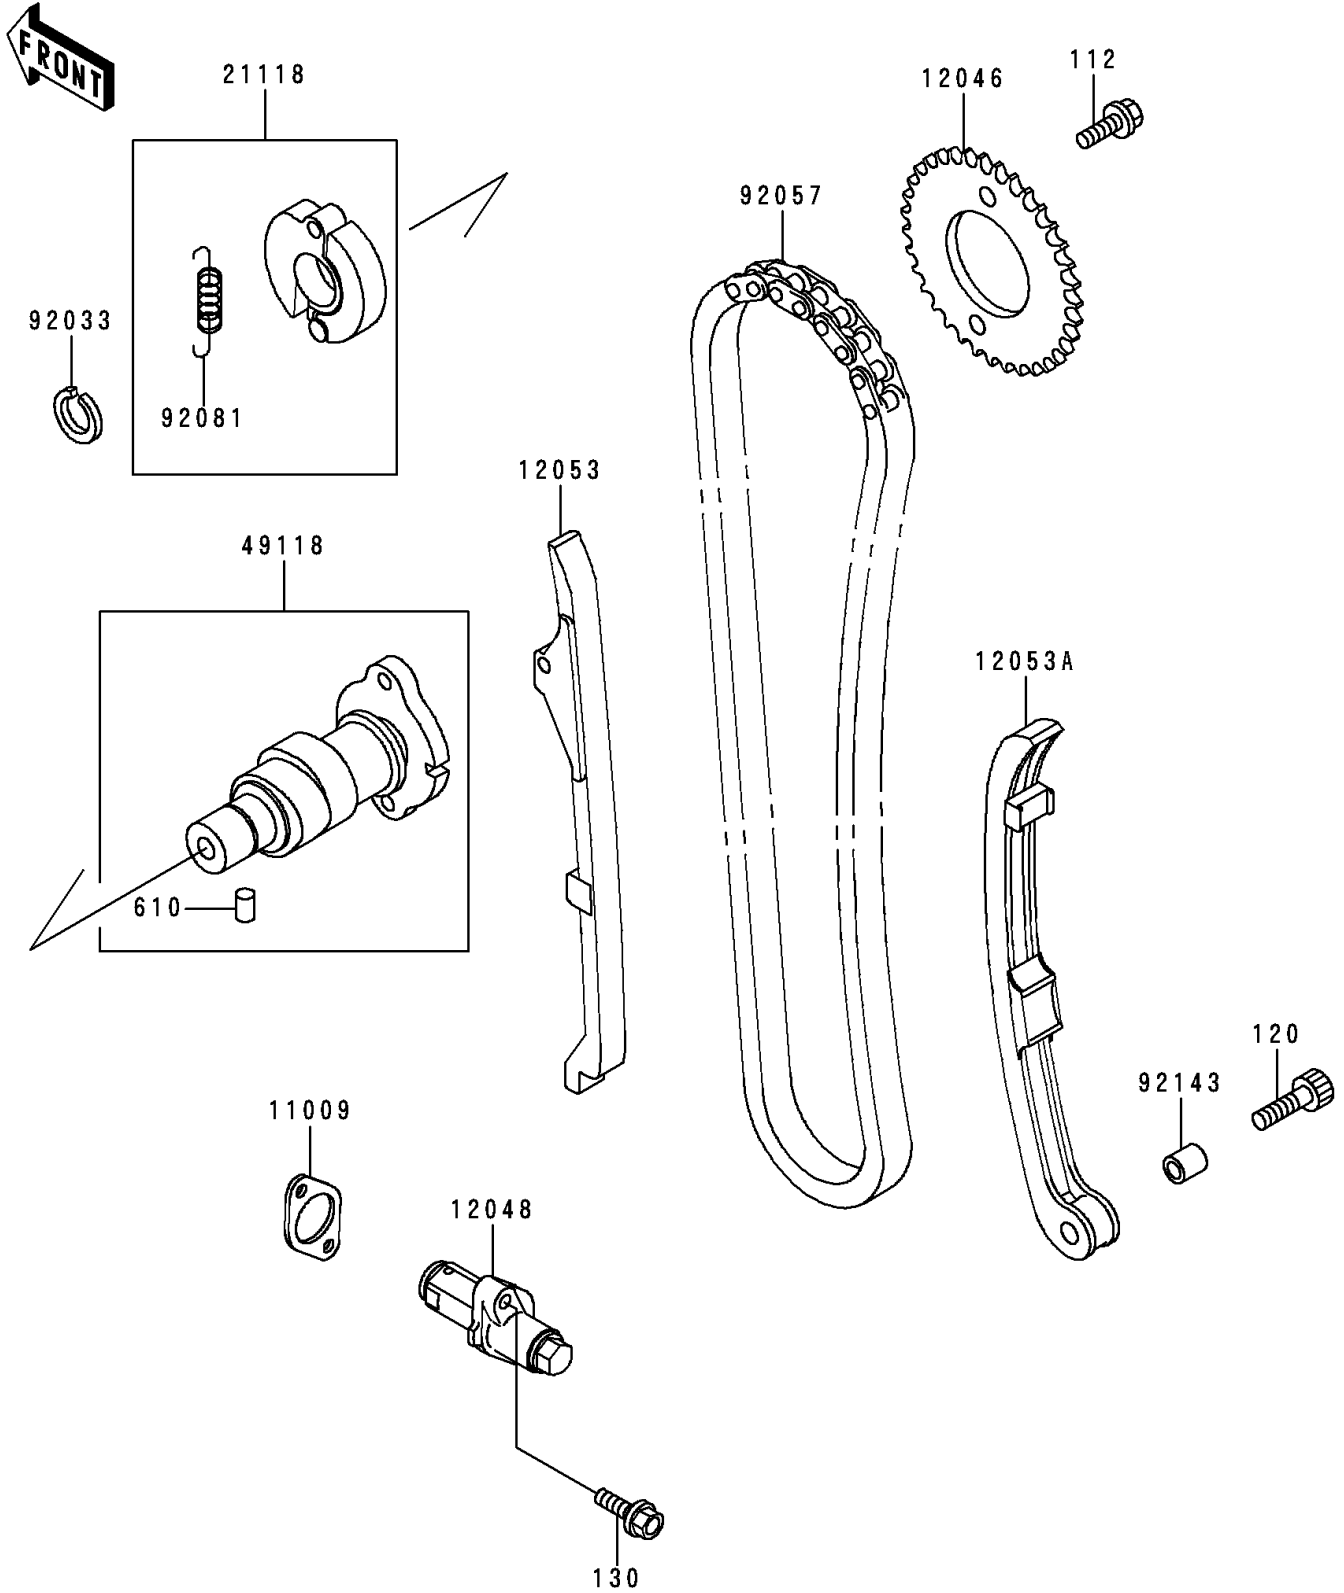

# 1999 Bayou 400 4X4 PARTS DIAGRAM

Camshaft(s)/Tensioner

E1230

## 1999 Bayou 400 4X4 PARTS LIST

### Camshaft(s)/Tensioner

ITEM NAME	PART NUMBER	QUANTITY
BOLT-UPSET (Ref # 112)	112G0610	2
BOLT-SOCKET,6X25 (Ref # 120)	120P0625	1
BOLT-FLANGED,6X25 (Ref # 130)	130J0625	2
ROLLER,4X6 (Ref # 610)	610A0406	1
GASKET,TENSIONER (Ref # 11009)	11009-1858	1
SPROCKET,CAM,38T (Ref # 12046)	12046-1131	1
TENSIONER-ASSY (Ref # 12048)	12048-1086	1
GUIDE-CHAIN,FR (Ref # 12053)	12053-1289	1
GUIDE-CHAIN,RR (Ref # 12053A)	12053-1290	1
DECOMPRESSOR (Ref # 21118)	21118-1082	1
CAMSHAFT-COMP (Ref # 49118)	49118-1129	1
RING-SNAP,18.7MM (Ref # 92033)	92033-1214	1
CHAIN,CAM,82RH2010-118L (Ref # 92057)	92057-1256	1
SPRING,DECOMPRESSOR (Ref # 92081)	92081-1674	1
COLLAR,6X8X10.2 (Ref # 92143)	92143-1253	1