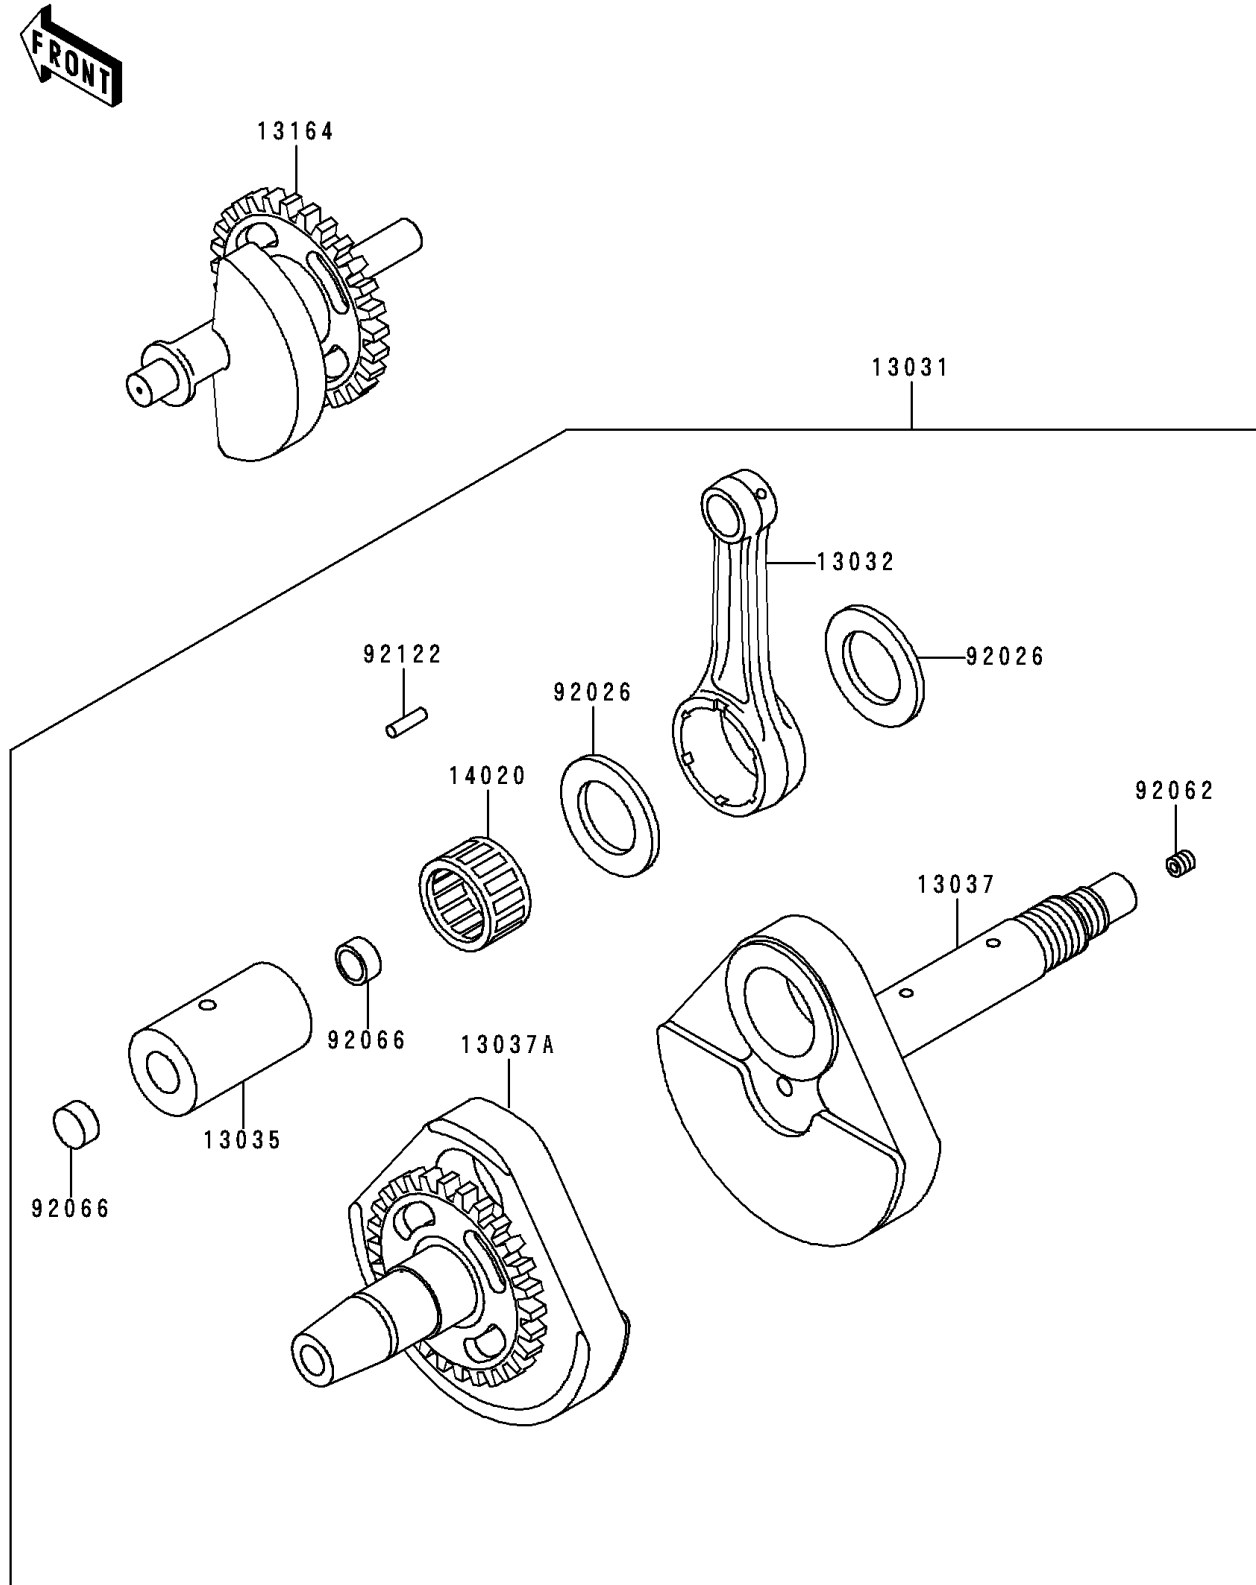

1996 Bayou 400 4X4 PARTS DIAGRAM

Crankshaft

E1321

1996 Bayou 400 4X4 PARTS LIST

Crankshaft

ITEM NAME	PART NUMBER	QUANTITY
CRANKSHAFT-COMP (Ref # 13031)	13031-1364	1
ROD-CONNECTING (Ref # 13032)	13032-1180	1
PIN-CRANK (Ref # 13035)	13035-1078	1
CRANKSHAFT,RH (Ref # 13037)	13037-1464	1
CRANKSHAFT,LH (Ref # 13037A)	13037-5081	1
BALANCER-COMP (Ref # 13164)	13164-1006	1
RETAINER (Ref # 14020)	14020-1094	1
SPACER,38X58X1.5 (Ref # 92026)	92026-1204	2
NOZZLE,8X8,SILVER (Ref # 92062)	92062-1082	1
PLUG (Ref # 92066)	92066-1154	2
ROLLER,B6 (Ref # 92122)	92122-1163	19