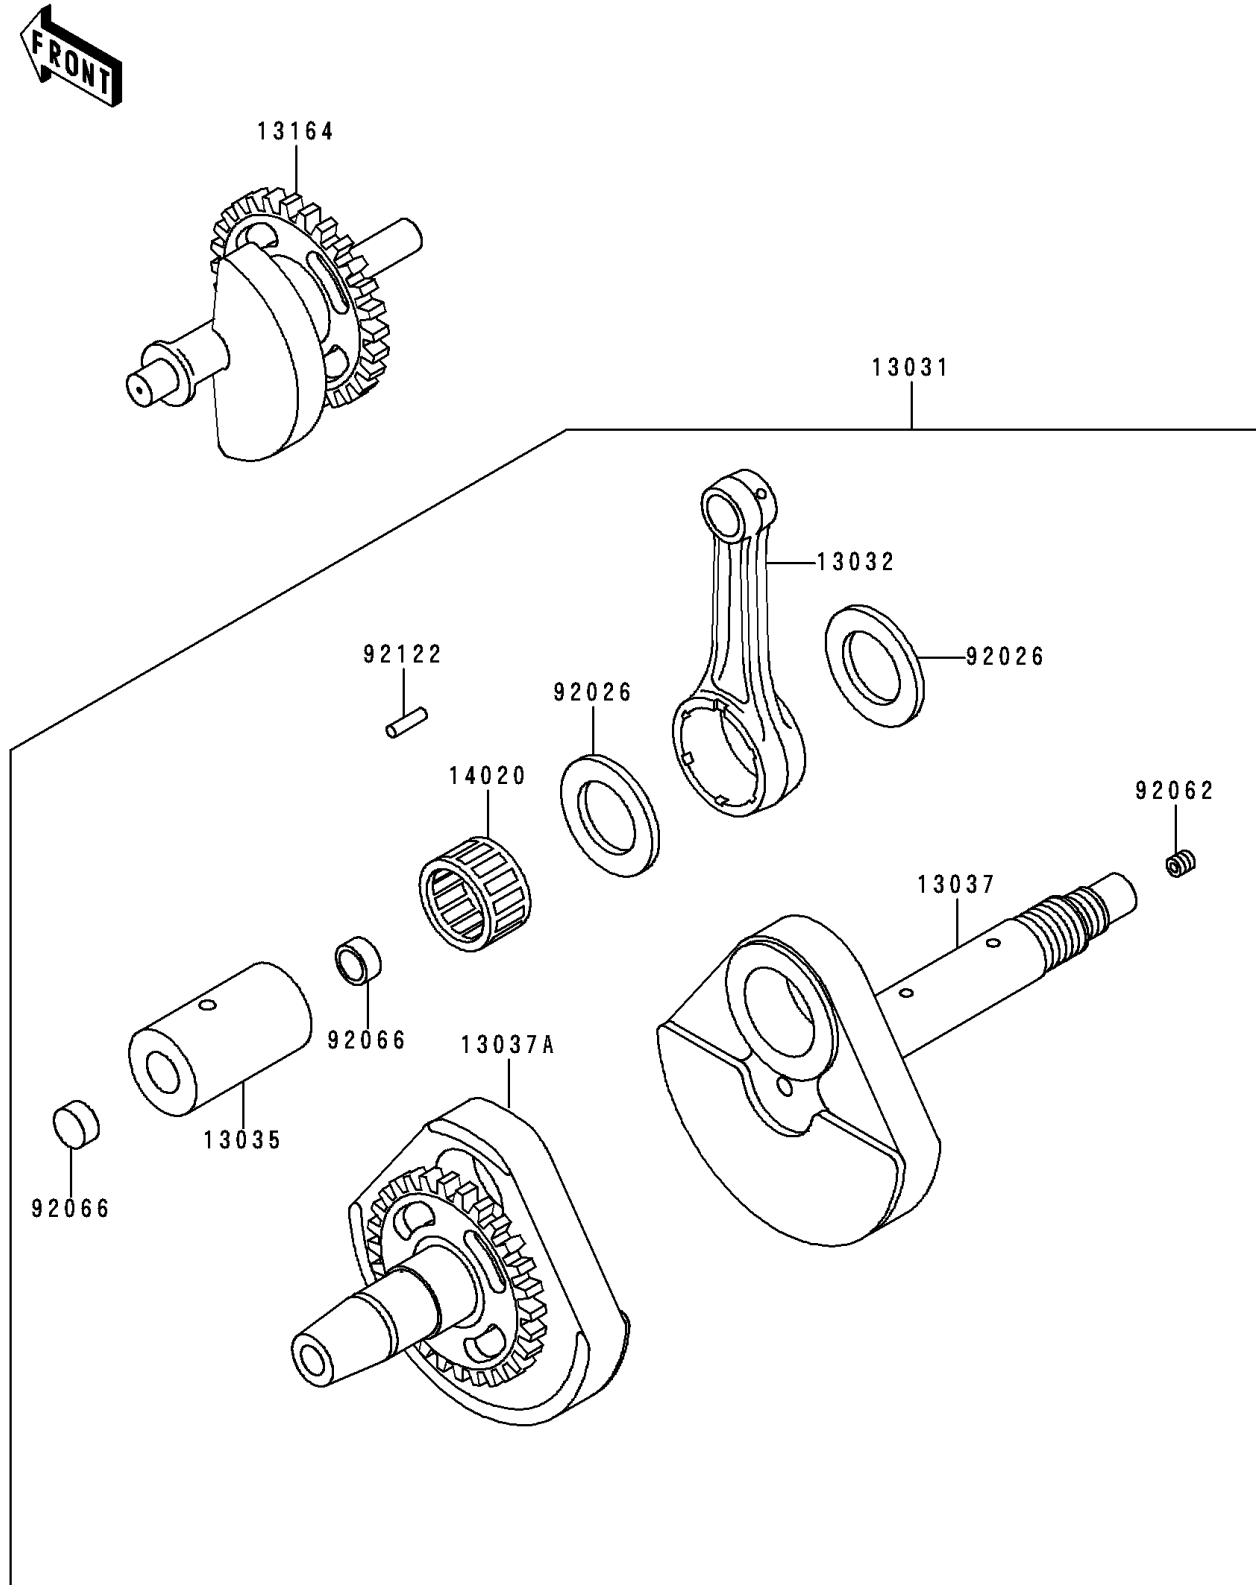

1998 Bayou 400 4X4 PARTS DIAGRAM

Crankshaft

E1321

1998 Bayou 400 4X4 PARTS LIST

Crankshaft

ITEM NAME	PART NUMBER	QUANTITY
CRANKSHAFT-COMP (Ref # 13031)	13031-1364	1
ROD-CONNECTING (Ref # 13032)	13032-1180	1
PIN-CRANK (Ref # 13035)	13035-1078	1
CRANKSHAFT,RH (Ref # 13037)	13037-1464	1
CRANKSHAFT,LH (Ref # 13037A)	13037-5081	1
BALANCER-COMP (Ref # 13164)	13164-1006	1
RETAINER (Ref # 14020)	14020-1094	1
SPACER,38X58X1.5 (Ref # 92026)	92026-1204	2
NOZZLE,8X8,SILVER (Ref # 92062)	92062-1082	1
PLUG (Ref # 92066)	92066-1154	2
ROLLER,B6 (Ref # 92122)	92122-1163	19