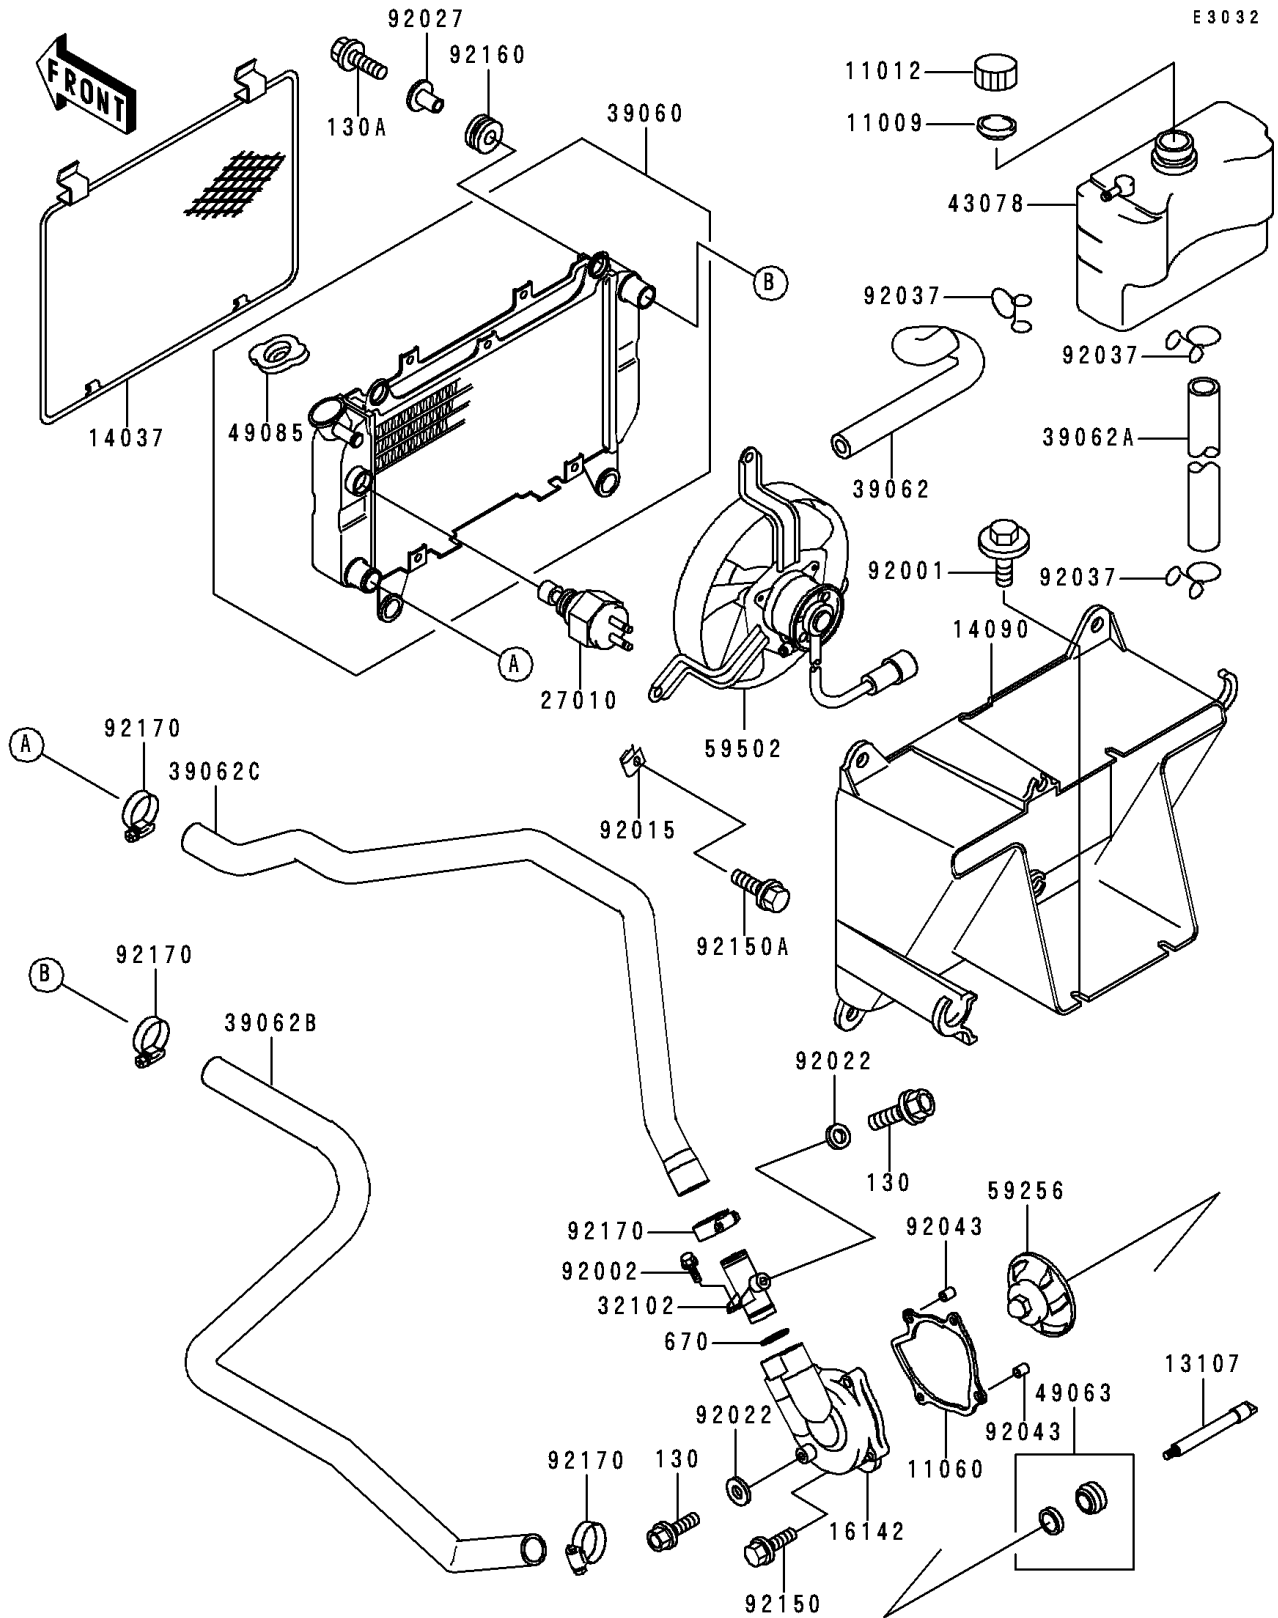

1998 Bayou 400 4X4 PARTS DIAGRAM

Radiator(-LF400AE532917)

1998 Bayou 400 4X4 PARTS LIST

Radiator(-LF400AE532917)

ITEM NAME	PART NUMBER	QUANTITY
BOLT-FLANGED (Ref # 130)	130J0610	2
BOLT-FLANGED,8X30 (Ref # 130A)	130J0830	4
O RING,18MM (Ref # 670)	670B2018	1
GASKET,RESERVOIR TANK CAP (Ref # 11009)	11009-1145	1
CAP (Ref # 11012)	11012-1084	1
GASKET,PUMP COVER (Ref # 11060)	11060-1308	1
SHAFT,WATER PUMP (Ref # 13107)	13107-1287	1
SCREEN (Ref # 14037)	14037-1153	1
COVER,RADIATOR (Ref # 14090)	14090-1491	1
COVER-PUMP (Ref # 16142)	16142-1083	1
SWITCH,FAN (Ref # 27010)	27010-1202	1
PIPE,CYLINDER (Ref # 32102)	32102-1719	1
RADIATOR (Ref # 39060)	39060-1110	1
HOSE-COOLING (Ref # 39062)	39062-1257	1
HOSE-COOLING,5.5X10.5X420 (Ref # 39062A)	39062-1586	1
HOSE-COOLING,HEAD-RADIATOR (Ref # 39062B)	39062-1587	1
HOSE-COOLING,RADIATOR-PUMP (Ref # 39062C)	39062-1588	1
RESERVOIR (Ref # 43078)	43078-1146	1
SEAL-MECHANICAL (Ref # 49063)	49063-1054	1
CAP-ASSY-PRESSURE (Ref # 49085)	49085-1066	1
IMPELLER (Ref # 59256)	59256-1060	1
FAN-ASSY (Ref # 59502)	59502-1102	1
BOLT,6X16 (Ref # 92001)	92001-1950	2
BOLT,6X12 (Ref # 92002)	92002-1569	1
NUT (Ref # 92015)	92015-1487	3
WASHER,6.2X11X1 (Ref # 92022)	92022-304	2
COLLAR (Ref # 92027)	92027-1956	4
CLAMP,TUBE (Ref # 92037)	92037-147	3
PIN,DOWEL,8X10 (Ref # 92043)	92043-1302	2

1998 Bayou 400 4X4 PARTS LIST

Radiator(-LF400AE532917)

ITEM NAME	PART NUMBER	QUANTITY
BOLT,6X30 (Ref # 92150)	92150-1021	4
BOLT,6X12 (Ref # 92150A)	92150-1186	3
DAMPER (Ref # 92160)	92160-1007	4
CLAMP (Ref # 92170)	92170-1497	4