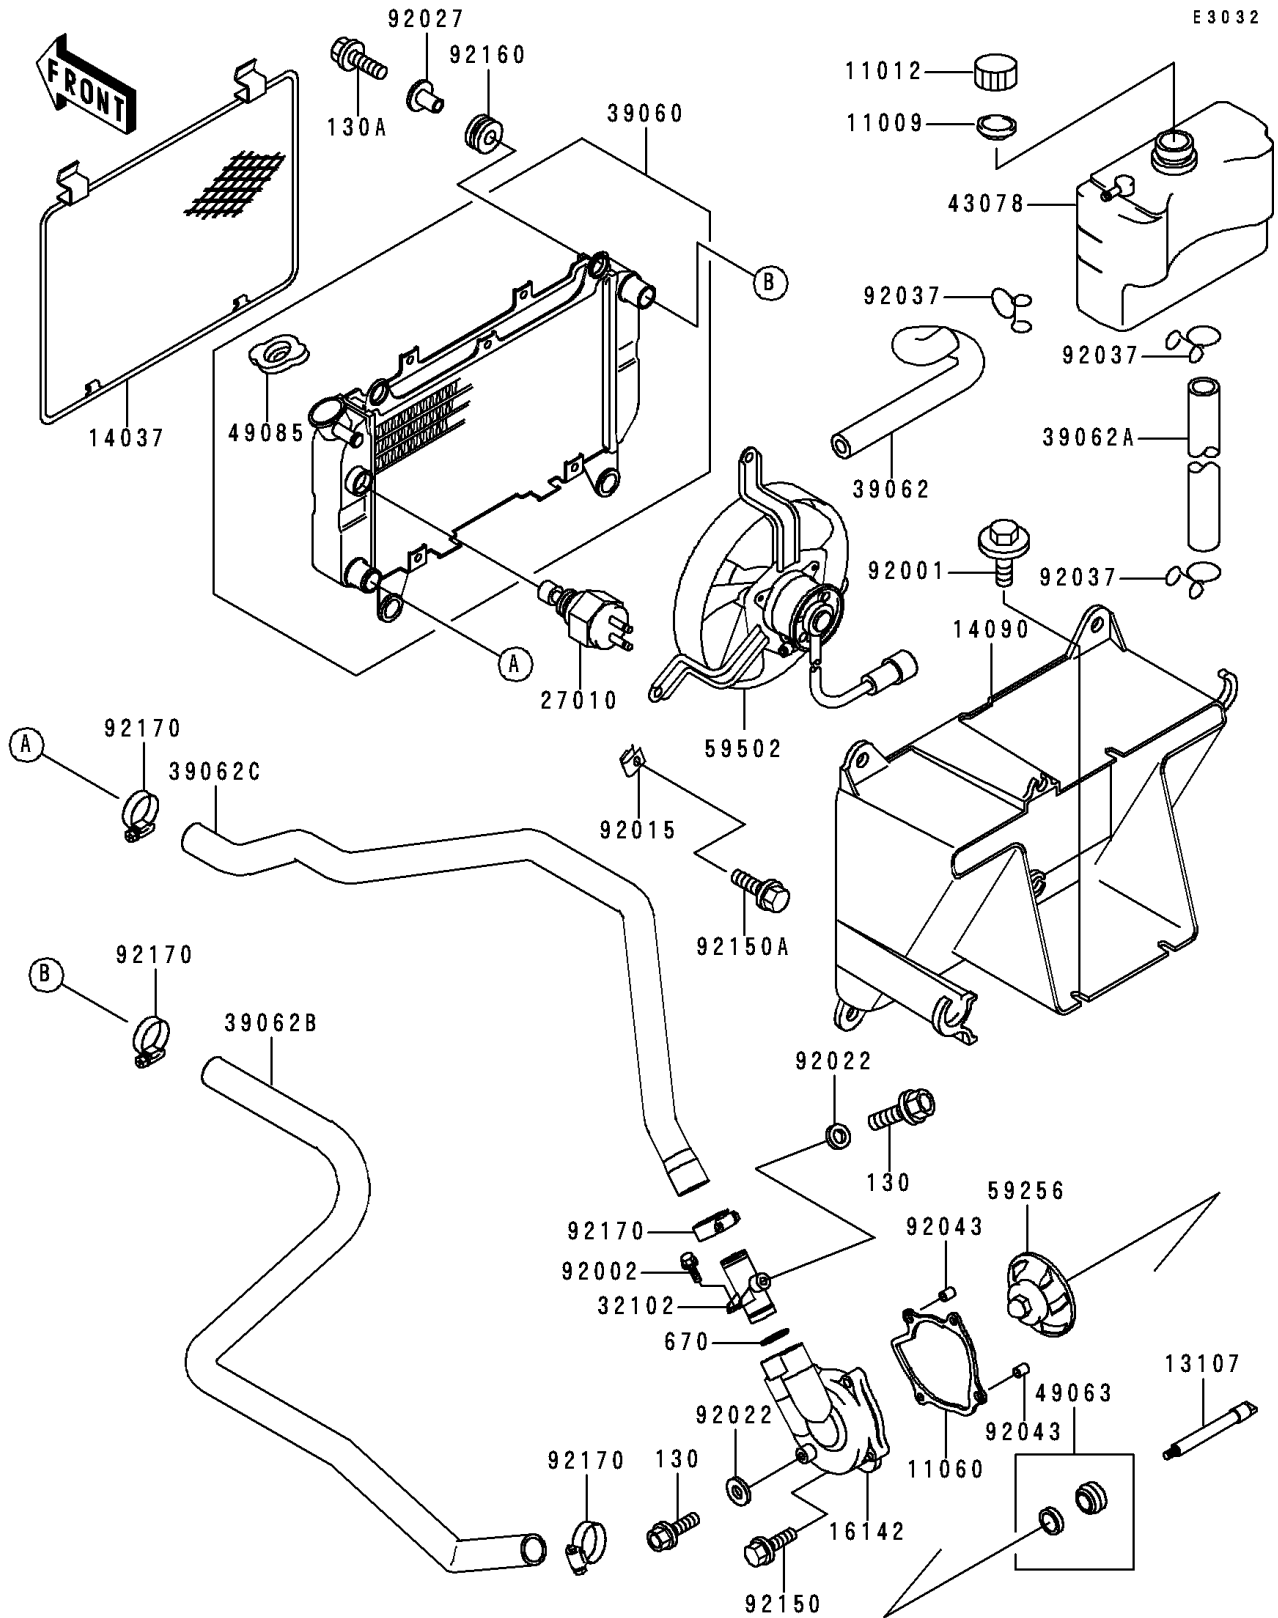

# 1998 Bayou 400 4X4 PARTS DIAGRAM

Radiator(-LF400AE532917)

# 1998 Bayou 400 4X4 PARTS LIST

Radiator(-LF400AE532917)

ITEM NAME	PART NUMBER	QUANTITY
BOLT-FLANGED (Ref # 130)	130J0610	2
BOLT-FLANGED,8X30 (Ref # 130A)	130J0830	4
O RING,18MM (Ref # 670)	670B2018	1
GASKET,RESERVOIR TANK CAP (Ref # 11009)	11009-1145	1
CAP (Ref # 11012)	11012-1084	1
GASKET,PUMP COVER (Ref # 11060)	11060-1308	1
SHAFT,WATER PUMP (Ref # 13107)	13107-1287	1
SCREEN (Ref # 14037)	14037-1153	1
COVER,RADIATOR (Ref # 14090)	14090-1491	1
COVER-PUMP (Ref # 16142)	16142-1083	1
SWITCH,FAN (Ref # 27010)	27010-1202	1
PIPE,CYLINDER (Ref # 32102)	32102-1719	1
RADIATOR (Ref # 39060)	39060-1110	1
HOSE-COOLING (Ref # 39062)	39062-1257	1
HOSE-COOLING,5.5X10.5X420 (Ref # 39062A)	39062-1586	1
HOSE-COOLING,HEAD-RADIATOR (Ref # 39062B)	39062-1587	1
HOSE-COOLING,RADIATOR-PUMP (Ref # 39062C)	39062-1588	1
RESERVOIR (Ref # 43078)	43078-1146	1
SEAL-MECHANICAL (Ref # 49063)	49063-1054	1
CAP-ASSY-PRESSURE (Ref # 49085)	49085-1066	1
IMPELLER (Ref # 59256)	59256-1060	1
FAN-ASSY (Ref # 59502)	59502-1102	1
BOLT,6X16 (Ref # 92001)	92001-1950	2
BOLT,6X12 (Ref # 92002)	92002-1569	1
NUT (Ref # 92015)	92015-1487	3
WASHER,6.2X11X1 (Ref # 92022)	92022-304	2
COLLAR (Ref # 92027)	92027-1956	4
CLAMP,TUBE (Ref # 92037)	92037-147	3
PIN,DOWEL,8X10 (Ref # 92043)	92043-1302	2

# 1998 Bayou 400 4X4 PARTS LIST

Radiator(-LF400AE532917)

ITEM NAME	PART NUMBER	QUANTITY
BOLT,6X30 (Ref # 92150)	92150-1021	4
BOLT,6X12 (Ref # 92150A)	92150-1186	3
DAMPER (Ref # 92160)	92160-1007	4
CLAMP (Ref # 92170)	92170-1497	4