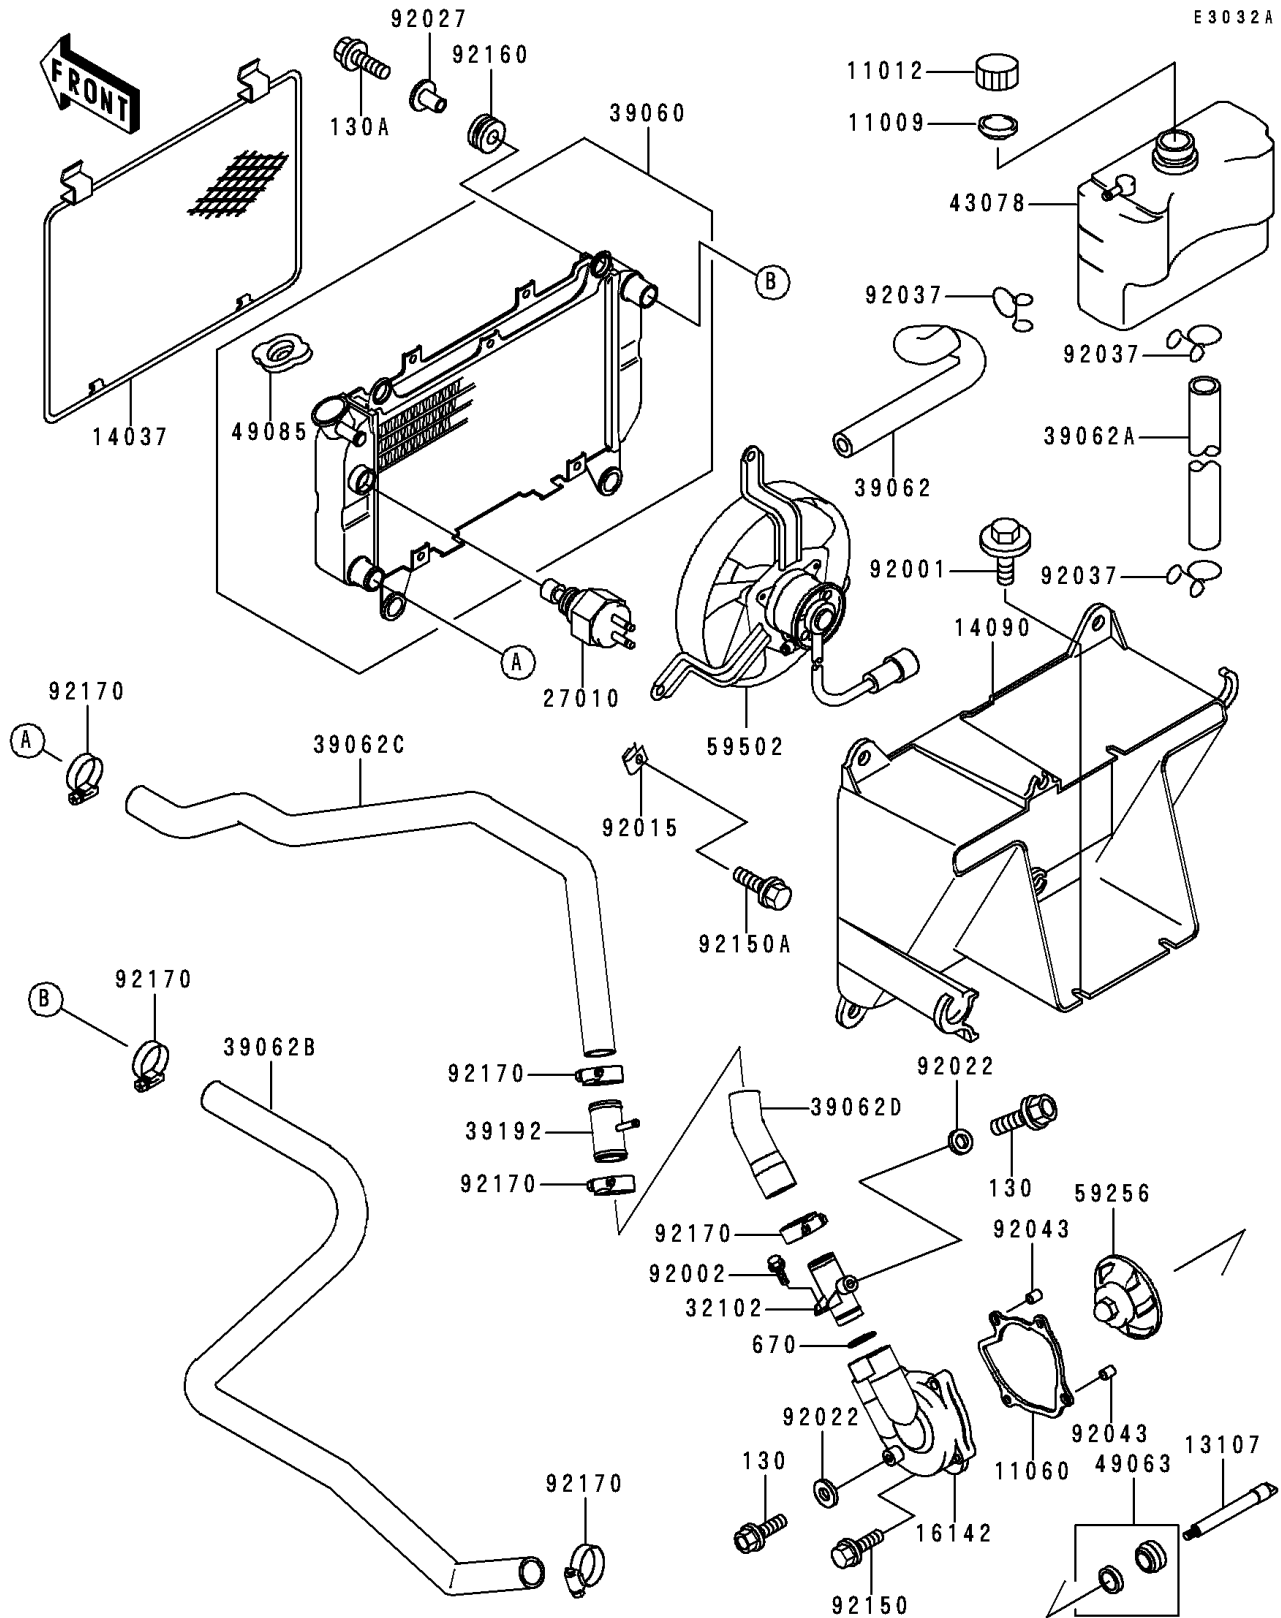

# 1998 Bayou 400 4X4 PARTS DIAGRAM

Radiator(LF400AE532918-)

# 1998 Bayou 400 4X4 PARTS LIST

Radiator(LF400AE532918-)

ITEM NAME	PART NUMBER	QUANTITY
BOLT-FLANGED (Ref # 130)	130J0610	2
BOLT-FLANGED,8X30 (Ref # 130A)	130J0830	4
O RING,18MM (Ref # 670)	670B2018	1
GASKET,RESERVOIR TANK CAP (Ref # 11009)	11009-1145	1
CAP (Ref # 11012)	11012-1084	1
GASKET,PUMP COVER (Ref # 11060)	11060-1308	1
SHAFT,WATER PUMP (Ref # 13107)	13107-1287	1
SCREEN (Ref # 14037)	14037-1153	1
COVER,RADIATOR (Ref # 14090)	14090-1491	1
COVER-PUMP (Ref # 16142)	16142-1083	1
SWITCH,FAN (Ref # 27010)	27010-1202	1
PIPE,CYLINDER (Ref # 32102)	32102-1719	1
RADIATOR (Ref # 39060)	39060-1110	1
HOSE-COOLING (Ref # 39062)	39062-1257	1
HOSE-COOLING,5.5X10.5X420 (Ref # 39062A)	39062-1586	1
HOSE-COOLING,HEAD-RADIATOR (Ref # 39062B)	39062-1587	1
HOSE-COOLING (Ref # 39062C)	39062-1757	1
HOSE-COOLING (Ref # 39062D)	39062-1758	1
PIPE-WATER (Ref # 39192)	39192-1020	1
RESERVOIR (Ref # 43078)	43078-1146	1
SEAL-MECHANICAL (Ref # 49063)	49063-1054	1
CAP-ASSY-PRESSURE (Ref # 49085)	49085-1066	1
IMPELLER (Ref # 59256)	59256-1060	1
FAN-ASSY (Ref # 59502)	59502-1102	1
BOLT,6X16 (Ref # 92001)	92001-1950	2
BOLT,6X12 (Ref # 92002)	92002-1569	1
NUT (Ref # 92015)	92015-1487	3
WASHER,6.2X11X1 (Ref # 92022)	92022-304	2
COLLAR (Ref # 92027)	92027-1956	4

## 1998 Bayou 400 4X4 PARTS LIST

Radiator(LF400AE532918-)

ITEM NAME	PART NUMBER	QUANTITY
CLAMP,TUBE (Ref # 92037)	92037-147	3
PIN,DOWEL,8X10 (Ref # 92043)	92043-1302	2
BOLT,6X30 (Ref # 92150)	92150-1021	4
BOLT,6X12 (Ref # 92150A)	92150-1186	3
DAMPER (Ref # 92160)	92160-1007	4
CLAMP (Ref # 92170)	92170-1497	6