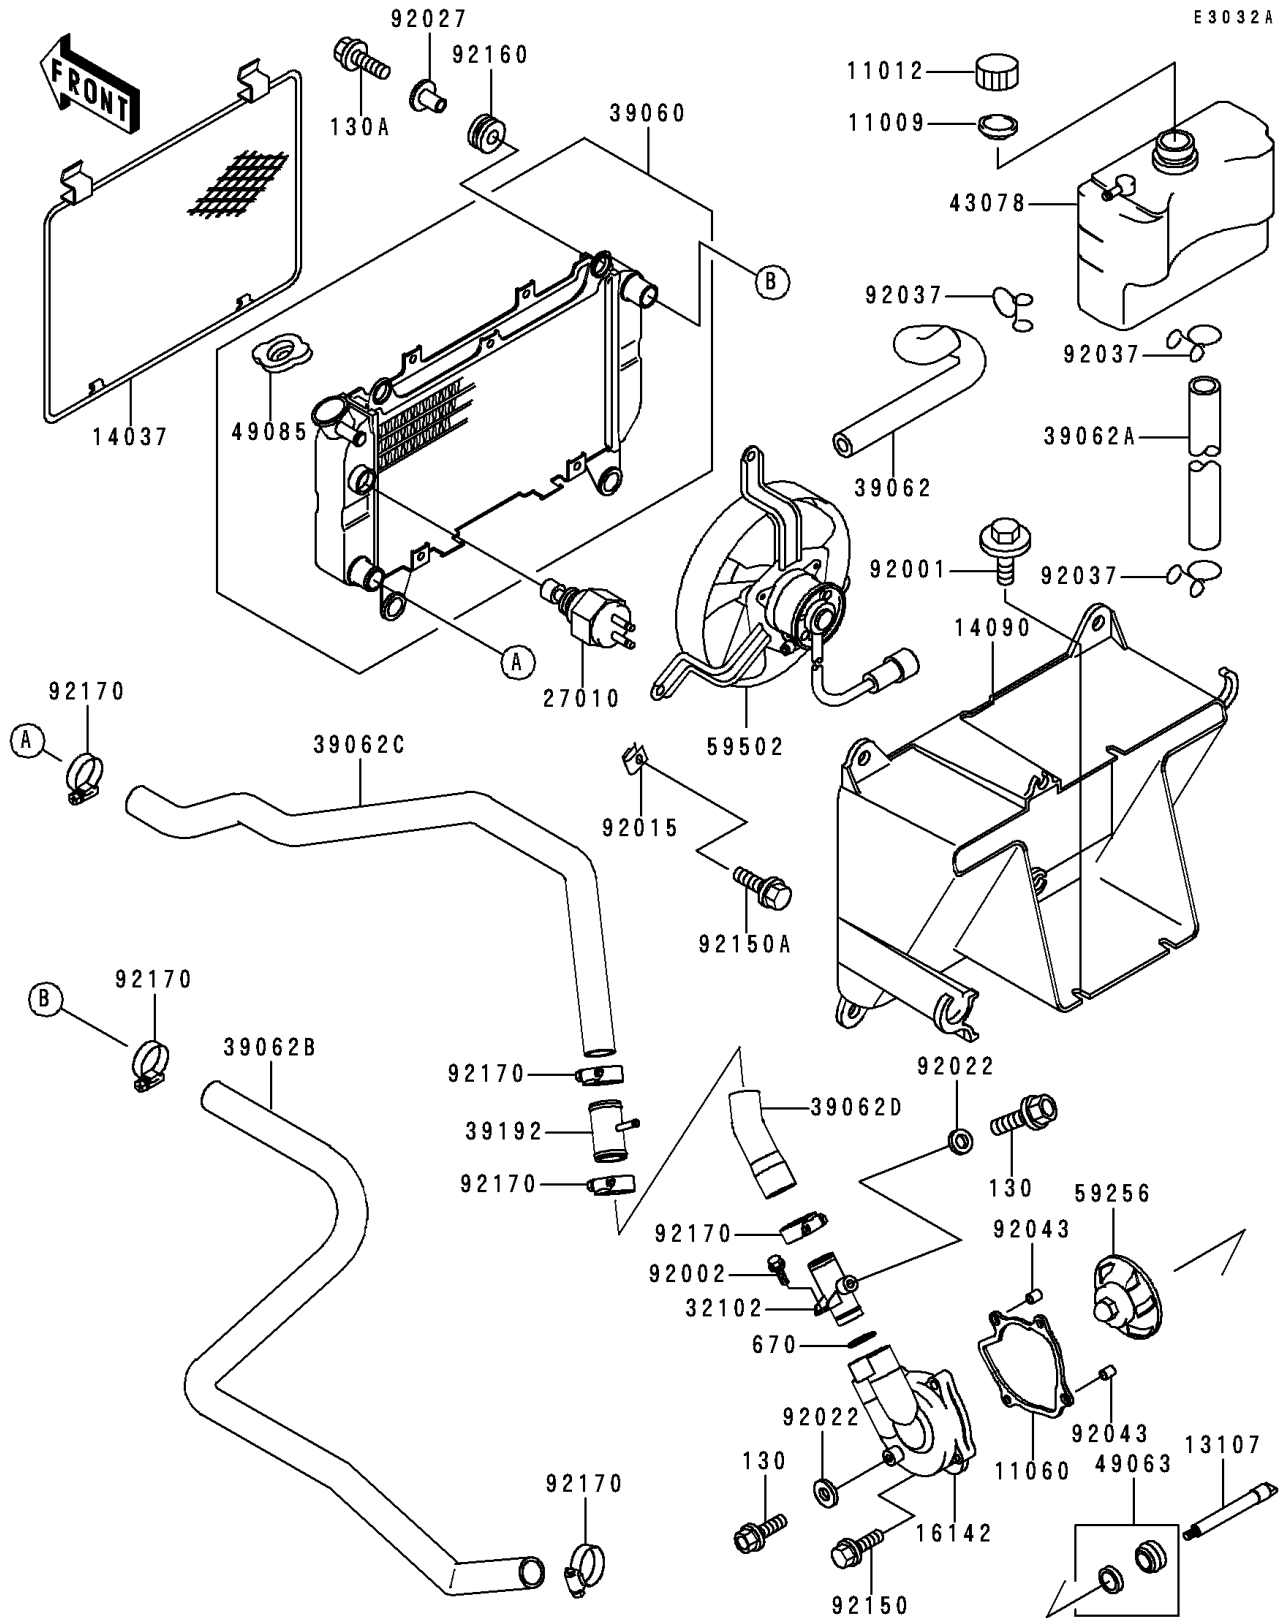

# 1999 Bayou 400 4X4 PARTS DIAGRAM

Radiator(LF400AE532918-)

# 1999 Bayou 400 4X4 PARTS LIST

Radiator(LF400AE532918-)

ITEM NAME	PART NUMBER	QUANTITY
BOLT-FLANGED (Ref # 130)	130J0610	2
BOLT-FLANGED,8X30 (Ref # 130A)	130J0830	4
O RING,18MM (Ref # 670)	670B2018	1
GASKET,RESERVOIR TANK CAP (Ref # 11009)	11009-1145	1
CAP (Ref # 11012)	11012-1084	1
GASKET,PUMP COVER (Ref # 11060)	11060-1308	1
SHAFT,WATER PUMP (Ref # 13107)	13107-1287	1
SCREEN (Ref # 14037)	14037-1153	1
COVER,RADIATOR (Ref # 14090)	14090-1491	1
COVER-PUMP (Ref # 16142)	16142-1083	1
SWITCH,FAN (Ref # 27010)	27010-1202	1
PIPE,CYLINDER (Ref # 32102)	32102-1719	1
RADIATOR (Ref # 39060)	39060-1110	1
HOSE-COOLING (Ref # 39062)	39062-1257	1
HOSE-COOLING,5.5X10.5X420 (Ref # 39062A)	39062-1586	1
HOSE-COOLING,HEAD-RADIATOR (Ref # 39062B)	39062-1587	1
HOSE-COOLING (Ref # 39062C)	39062-1757	1
HOSE-COOLING (Ref # 39062D)	39062-1758	1
PIPE-WATER (Ref # 39192)	39192-1020	1
RESERVOIR (Ref # 43078)	43078-1146	1
SEAL-MECHANICAL (Ref # 49063)	49063-1054	1
CAP-ASSY-PRESSURE (Ref # 49085)	49085-1066	1
IMPELLER (Ref # 59256)	59256-1060	1
FAN-ASSY (Ref # 59502)	59502-1102	1
BOLT,6X16 (Ref # 92001)	92001-1950	2
BOLT,6X12 (Ref # 92002)	92002-1569	1
NUT (Ref # 92015)	92015-1487	3
WASHER,6.2X11X1 (Ref # 92022)	92022-304	2
COLLAR (Ref # 92027)	92027-1956	4

# 1999 Bayou 400 4X4 PARTS LIST

Radiator(LF400AE532918-)

ITEM NAME	PART NUMBER	QUANTITY
CLAMP,TUBE (Ref # 92037)	92037-147	3
PIN,DOWEL,8X10 (Ref # 92043)	92043-1302	2
BOLT,6X30 (Ref # 92150)	92150-1021	4
BOLT,6X12 (Ref # 92150A)	92150-1186	3
DAMPER (Ref # 92160)	92160-1007	4
CLAMP (Ref # 92170)	92170-1497	6