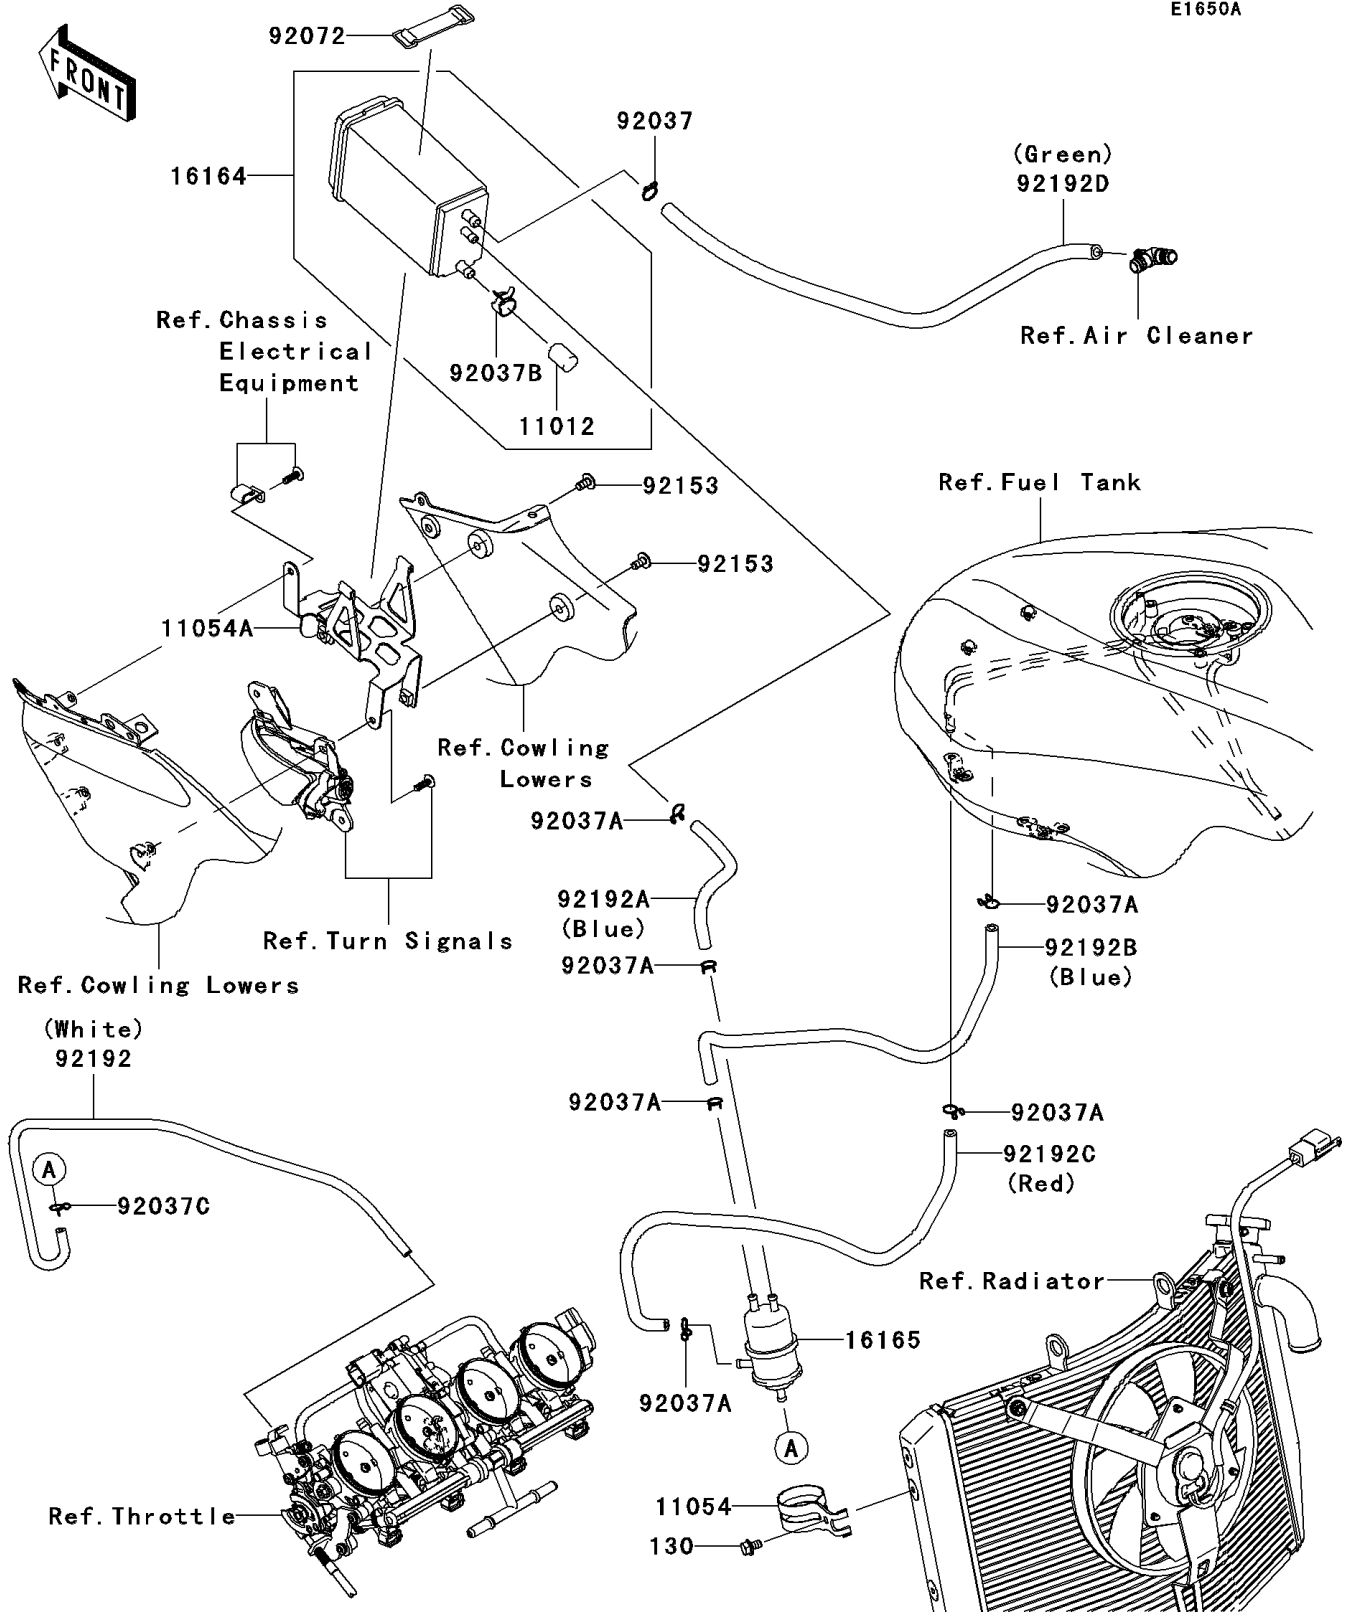

2008 Ninja® ZX™ -6R PARTS DIAGRAM

Fuel Evaporative System(P8F/P8FA)(CA)

E1650A

2008 Ninja® ZX™ -6R PARTS LIST

Fuel Evaporative System(P8F/P8FA)(CA)

ITEM NAME	PART NUMBER	QUANTITY
BOLT-FLANGED,6X10 (Ref # 130)	130BA0610	1
CAP,CANISTER (Ref # 11012)	11012-1388	1
BRACKET,SEPARATOR (Ref # 11054)	11054-0012	1
BRACKET,CANISTER (Ref # 11054A)	11054-0682	1
CANISTER (Ref # 16164)	16164-1054	1
SEPARATOR (Ref # 16165)	16165-1001	1
CLAMP,HOSE (Ref # 92037)	92037-1104	1
CLAMP,TUBE (Ref # 92037A)	92037-147	6
CLAMP,CANISTER (Ref # 92037B)	92037-1512	1
CLAMP (Ref # 92037C)	92037-1712	1
BAND,L=50 (Ref # 92072)	92072-1419	1
BOLT,SOCKET,6X12 (Ref # 92153)	92153-1275	2
TUBE,SEP.-THROBO,WHITE (Ref # 92192)	92192-0278	1
TUBE,SEP.-CANISTER,BLUE (Ref # 92192A)	92192-0626	1
TUBE,TANK-SEP.,BLUE (Ref # 92192B)	92192-0627	1
TUBE,SEP.-TANK,RED (Ref # 92192C)	92192-0628	1
TUBE,CANISTER-ASV.GREEN (Ref # 92192D)	92192-0629	1