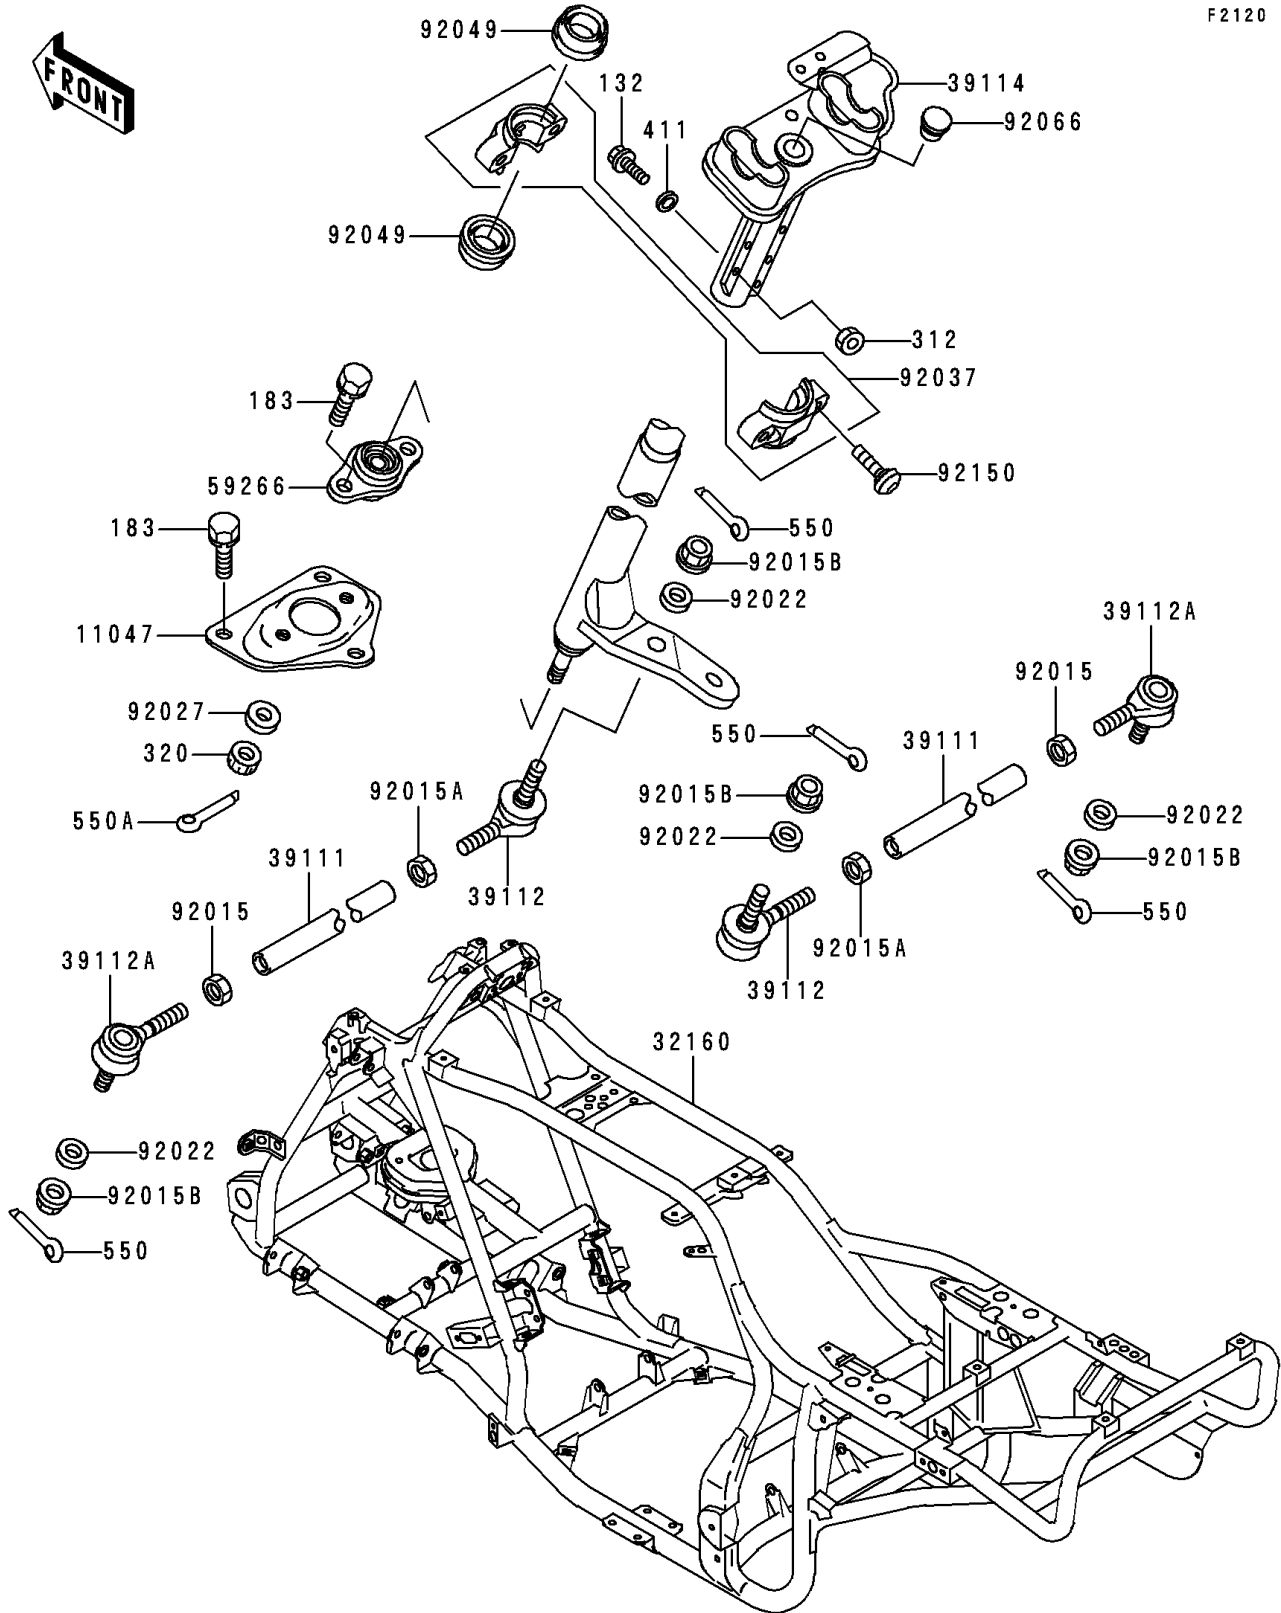

1997 Bayou 400 4X4 (Canada Only) PARTS DIAGRAM

Frame

F2120

1997 Bayou 400 4X4 (Canada Only) PARTS LIST

Frame

ITEM NAME	PART NUMBER	QUANTITY
BOLT-FLANGED-SMALL (Ref # 132)	132J0614	2
BOLT-UPSET-WS-SMALL (Ref # 183)	183G0822	5
NUT-HEX,6MM,BLACK (Ref # 312)	312C0600	2
NUT-CASTLE (Ref # 320)	320H1000	1
WASHER-PLAIN,6MM (Ref # 411)	411B0600	AR
PIN-COTTER,2.0X15 (Ref # 550)	550D2015	4
PIN-COTTER,2.5X18 (Ref # 550A)	550D2518	1
BRACKET,STEERING SHAFT,UPP (Ref # 11047)	11047-1581	1
FRAME-COMP (Ref # 32160)	32160-1218	1
ROD-TIE (Ref # 39111)	39111-1090	2
RODEND-TIE (Ref # 39112)	39112-1063	2
RODEND-TIE (Ref # 39112A)	39112-1064	2
SHAFT-COMP-STRG (Ref # 39114)	39114-1071	1
JOINT-BALL (Ref # 59266)	59266-1066	1
NUT,LOCK,10MM (Ref # 92015)	92015-1460	2
NUT,LOCK,10MM (Ref # 92015A)	92015-1494	2
NUT,LOCK,FLANGED,10MM (Ref # 92015B)	92015-1717	4
WASHER,10.5X20X1 (Ref # 92022)	92022-239	4
COLLAR,10X21.3X7 (Ref # 92027)	92027-1817	1
CLAMP,STEERING SHAFT (Ref # 92037)	92037-1975	1
SEAL-OIL,SR7 25 34 7.8 NS (Ref # 92049)	92049-1278	2
PLUG (Ref # 92066)	92066-1220	1
BOLT (Ref # 92150)	92150-1058	2