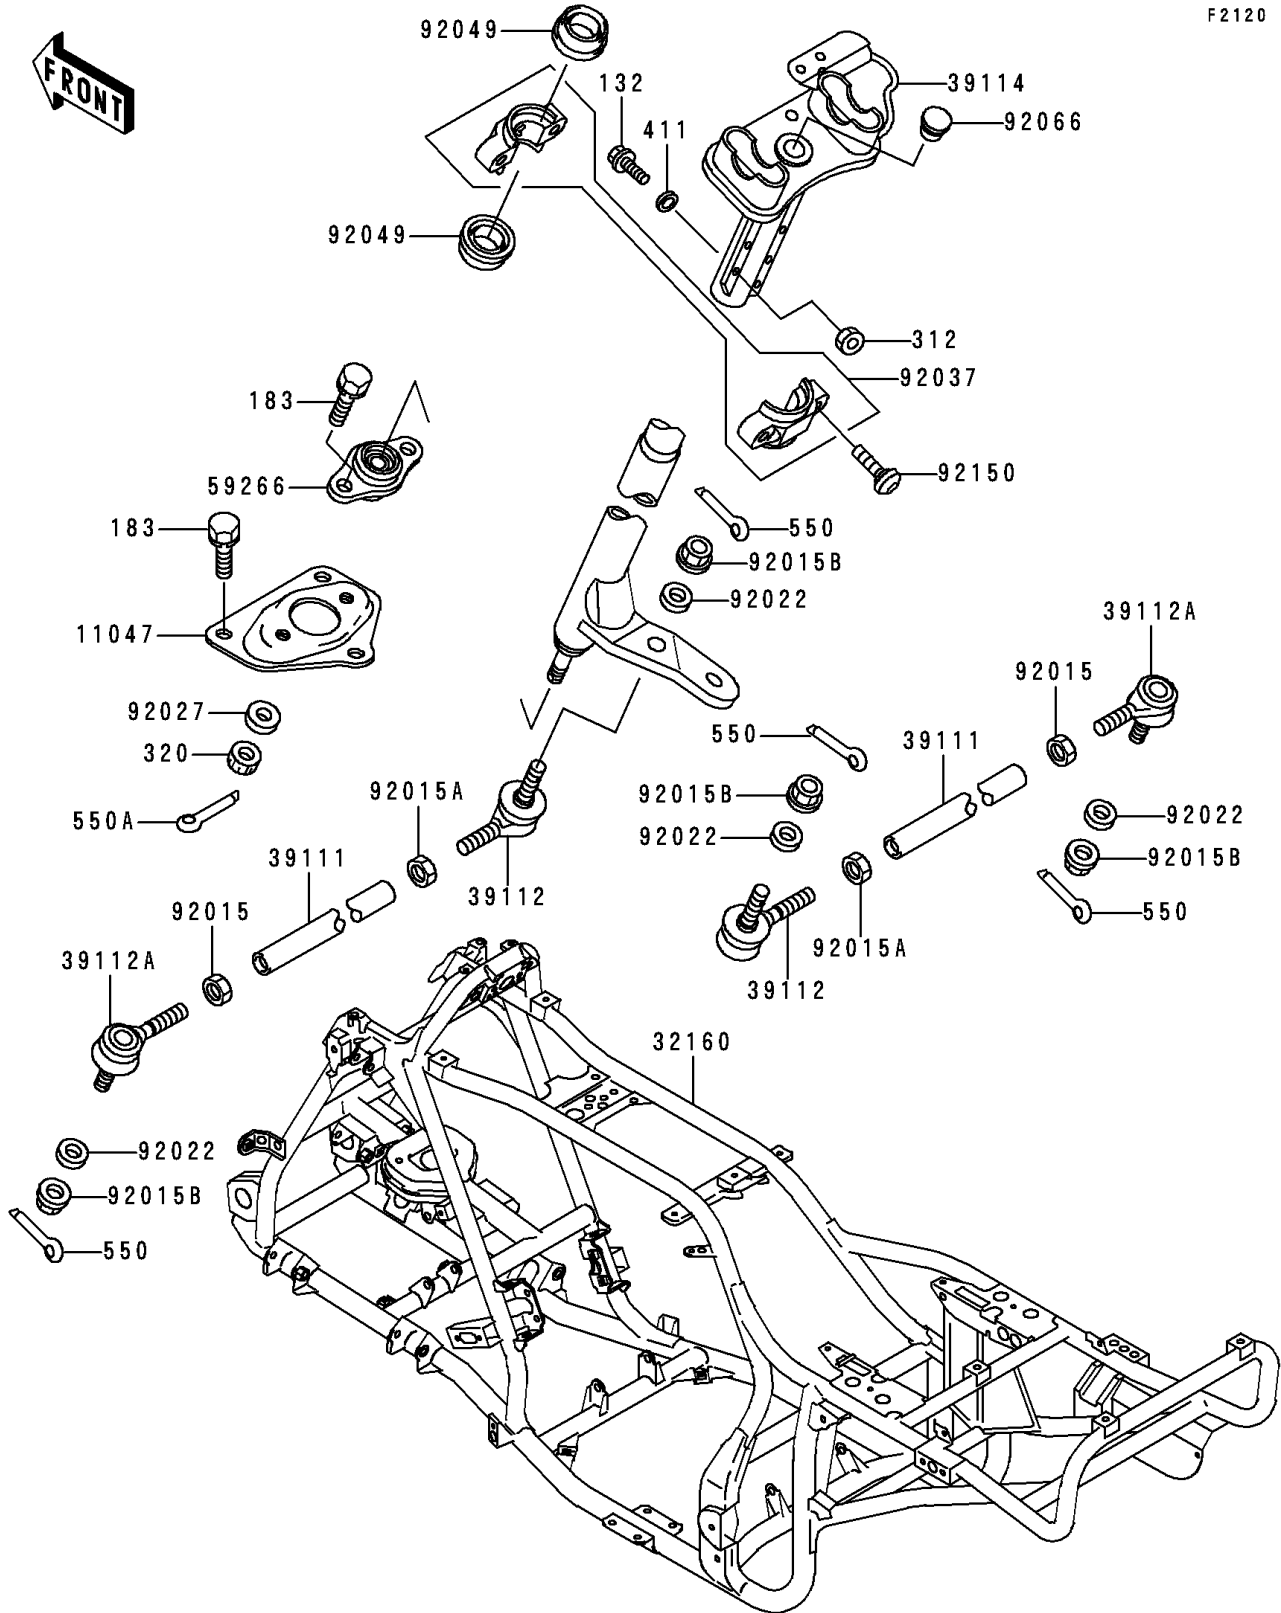

# 1998 Bayou 400 4X4 PARTS DIAGRAM

Frame

F2120

# 1998 Bayou 400 4X4 PARTS LIST

## Frame

ITEM NAME	PART NUMBER	QUANTITY
BOLT-FLANGED-SMALL (Ref # 132)	132J0614	2
BOLT-UPSET-WS-SMALL (Ref # 183)	183G0822	5
NUT-HEX,6MM,BLACK (Ref # 312)	312C0600	2
NUT-CASTLE (Ref # 320)	320H1000	1
WASHER-PLAIN,6MM (Ref # 411)	411B0600	AR
PIN-COTTER,2.0X15 (Ref # 550)	550D2015	4
PIN-COTTER,2.5X18 (Ref # 550A)	550D2518	1
BRACKET,STEERING SHAFT,UPP (Ref # 11047)	11047-1581	1
FRAME-COMP (Ref # 32160)	32160-1218	1
ROD-TIE (Ref # 39111)	39111-1090	2
RODEND-TIE (Ref # 39112)	39112-1063	2
RODEND-TIE (Ref # 39112A)	39112-1064	2
SHAFT-COMP-STRG (Ref # 39114)	39114-1071	1
JOINT-BALL (Ref # 59266)	59266-1066	1
NUT,LOCK,10MM (Ref # 92015)	92015-1460	2
NUT,LOCK,10MM (Ref # 92015A)	92015-1494	2
NUT,LOCK,FLANGED,10MM (Ref # 92015B)	92015-1717	4
WASHER,10.5X20X1 (Ref # 92022)	92022-239	4
COLLAR,10X21.3X7 (Ref # 92027)	92027-1817	1
CLAMP,STEERING SHAFT (Ref # 92037)	92037-1975	1
SEAL-OIL,SR7 25 34 7.8 NS (Ref # 92049)	92049-1278	2
PLUG (Ref # 92066)	92066-1220	1
BOLT (Ref # 92150)	92150-1058	2