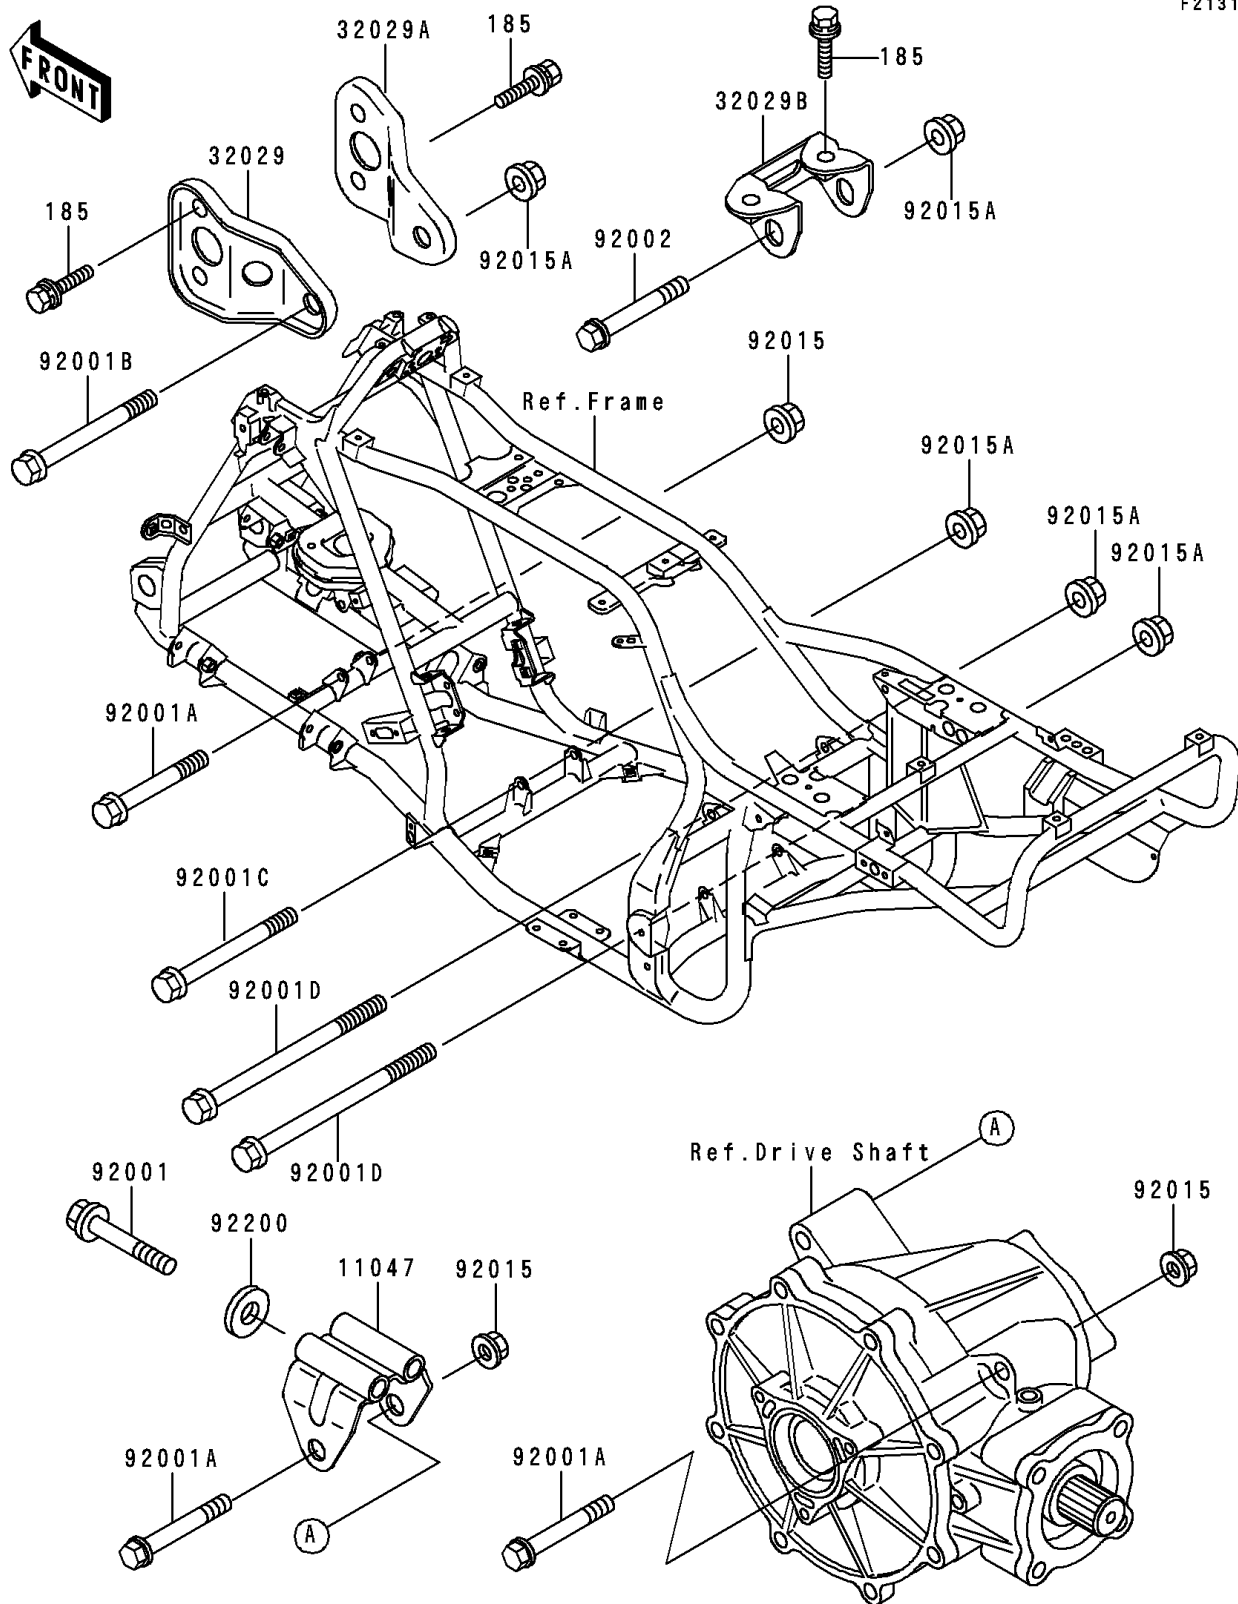

# 1998 Bayou 400 4X4 PARTS DIAGRAM

## Frame Fittings

F2131

# 1998 Bayou 400 4X4 PARTS LIST

Frame Fittings

ITEM NAME	PART NUMBER	QUANTITY
-----------	-------------	----------