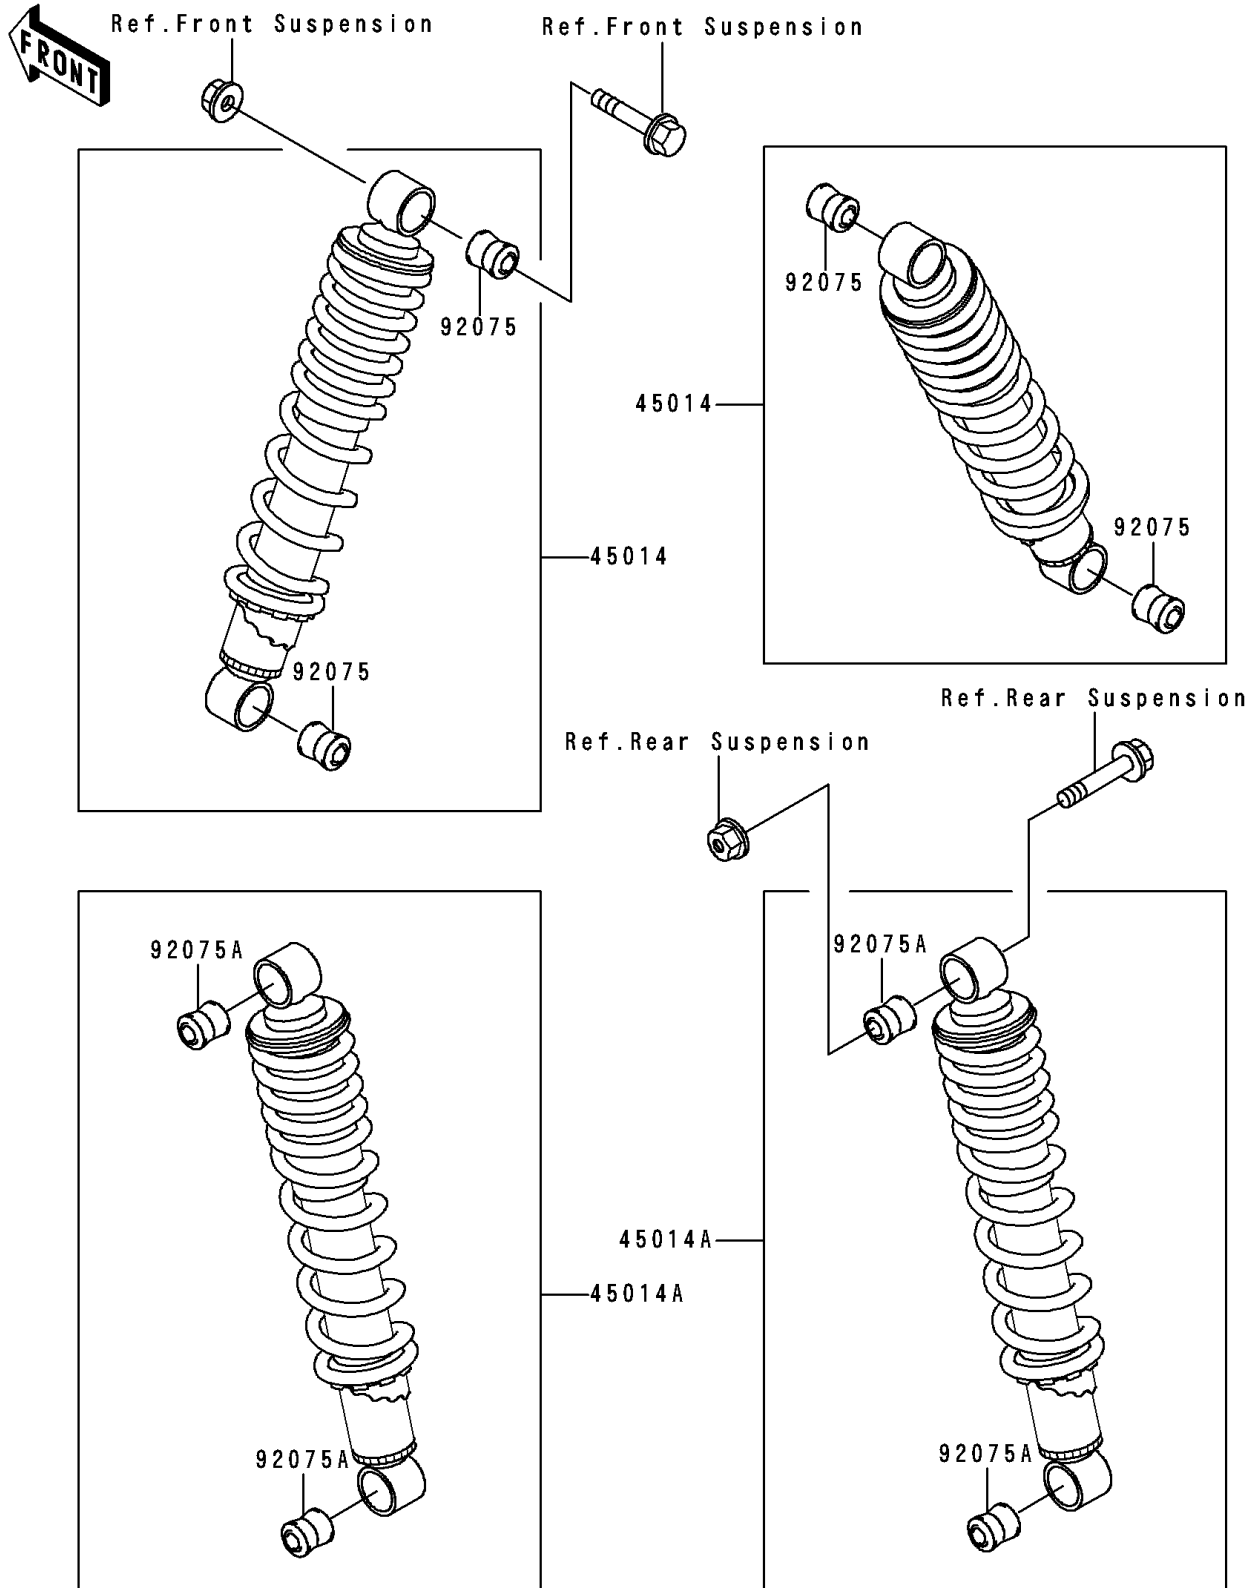

1996 Bayou 400 4X4 PARTS DIAGRAM

Shock Absorber(s)

F2280

1996 Bayou 400 4X4 PARTS LIST

Shock Absorber(s)

ITEM NAME	PART NUMBER	QUANTITY
SHOCKABSORBER,FR (Ref # 45014)	45014-1588	2
SHOCKABSORBER,RR (Ref # 45014A)	45014-1589	2
DAMPER,SHOCKABSORBER (Ref # 92075)	92075-1783	4
DAMPER,SHOCKABSORBER (Ref # 92075A)	92075-1784	4