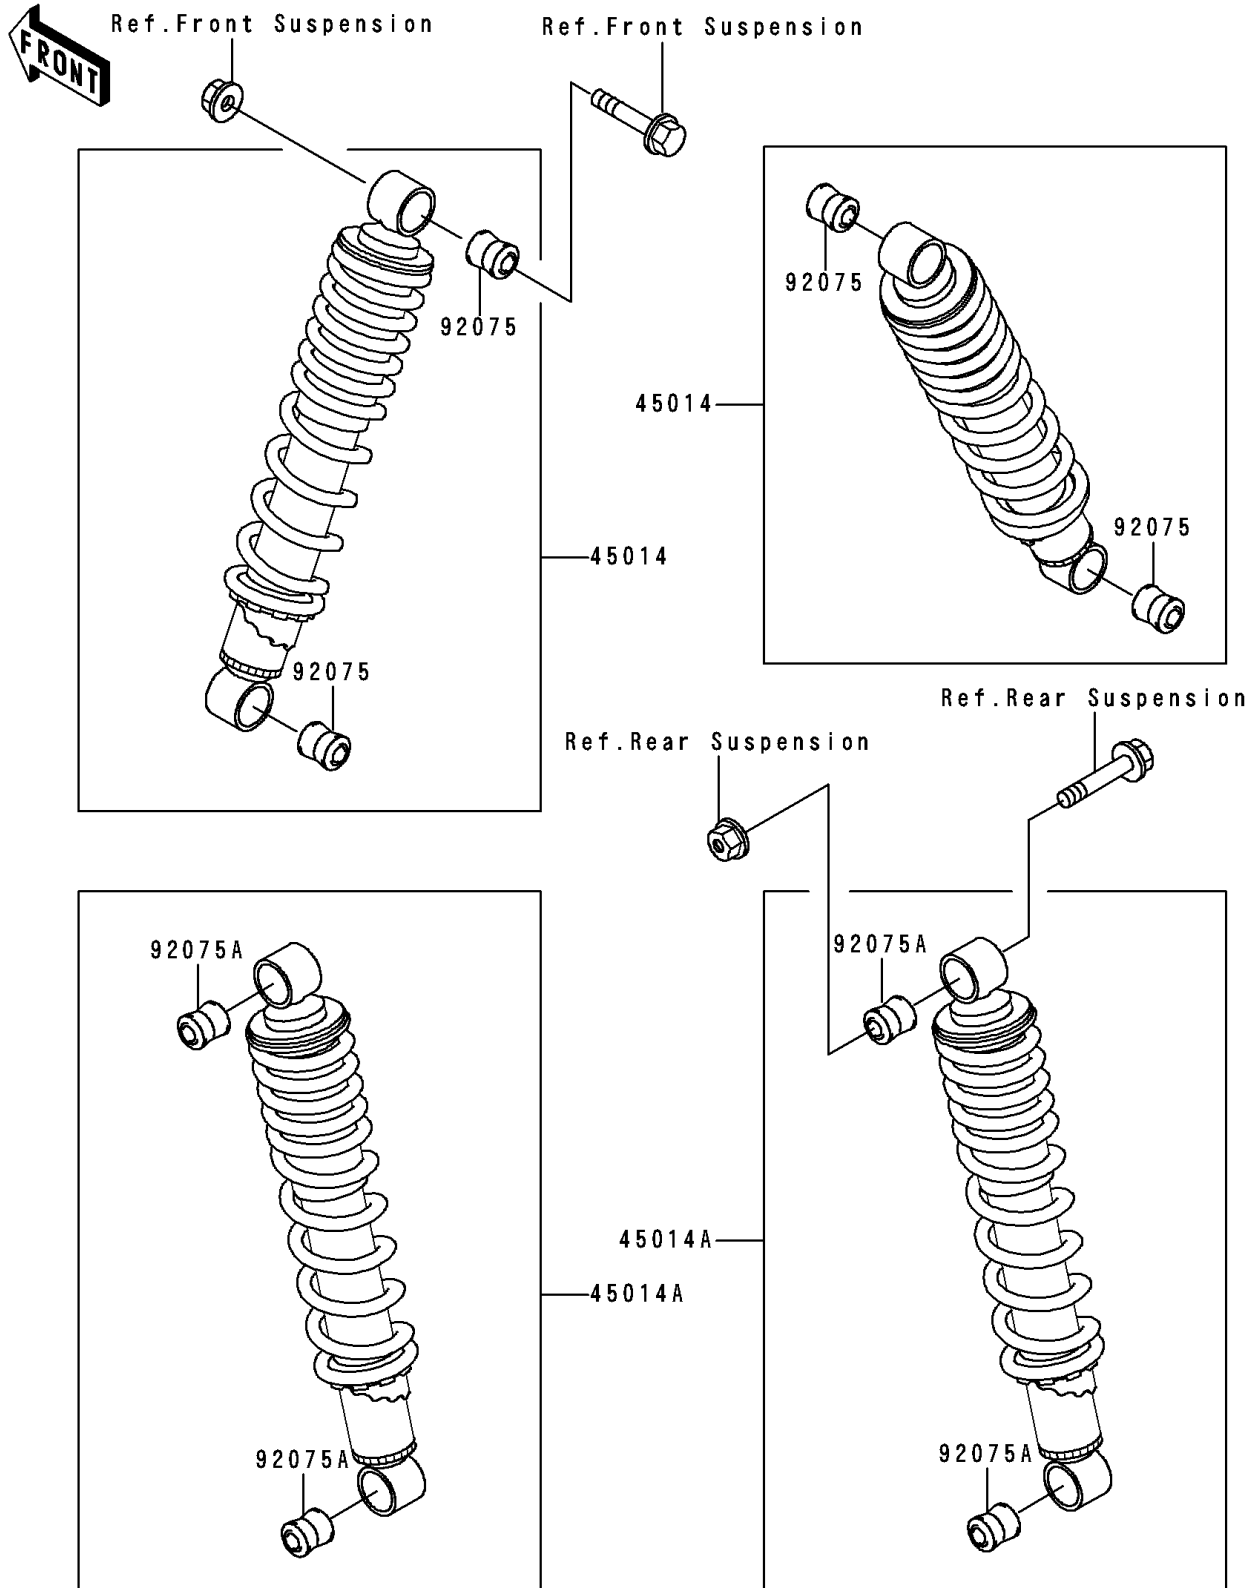

# 1998 Bayou 400 4X4 PARTS DIAGRAM

Shock Absorber(s)

F2280

# 1998 Bayou 400 4X4 PARTS LIST

## Shock Absorber(s)

ITEM NAME	PART NUMBER	QUANTITY
SHOCKABSORBER,FR (Ref # 45014)	45014-1588	2
SHOCKABSORBER,RR (Ref # 45014A)	45014-1589	2
DAMPER,SHOCKABSORBER (Ref # 92075)	92075-1783	4
DAMPER,SHOCKABSORBER (Ref # 92075A)	92075-1784	4