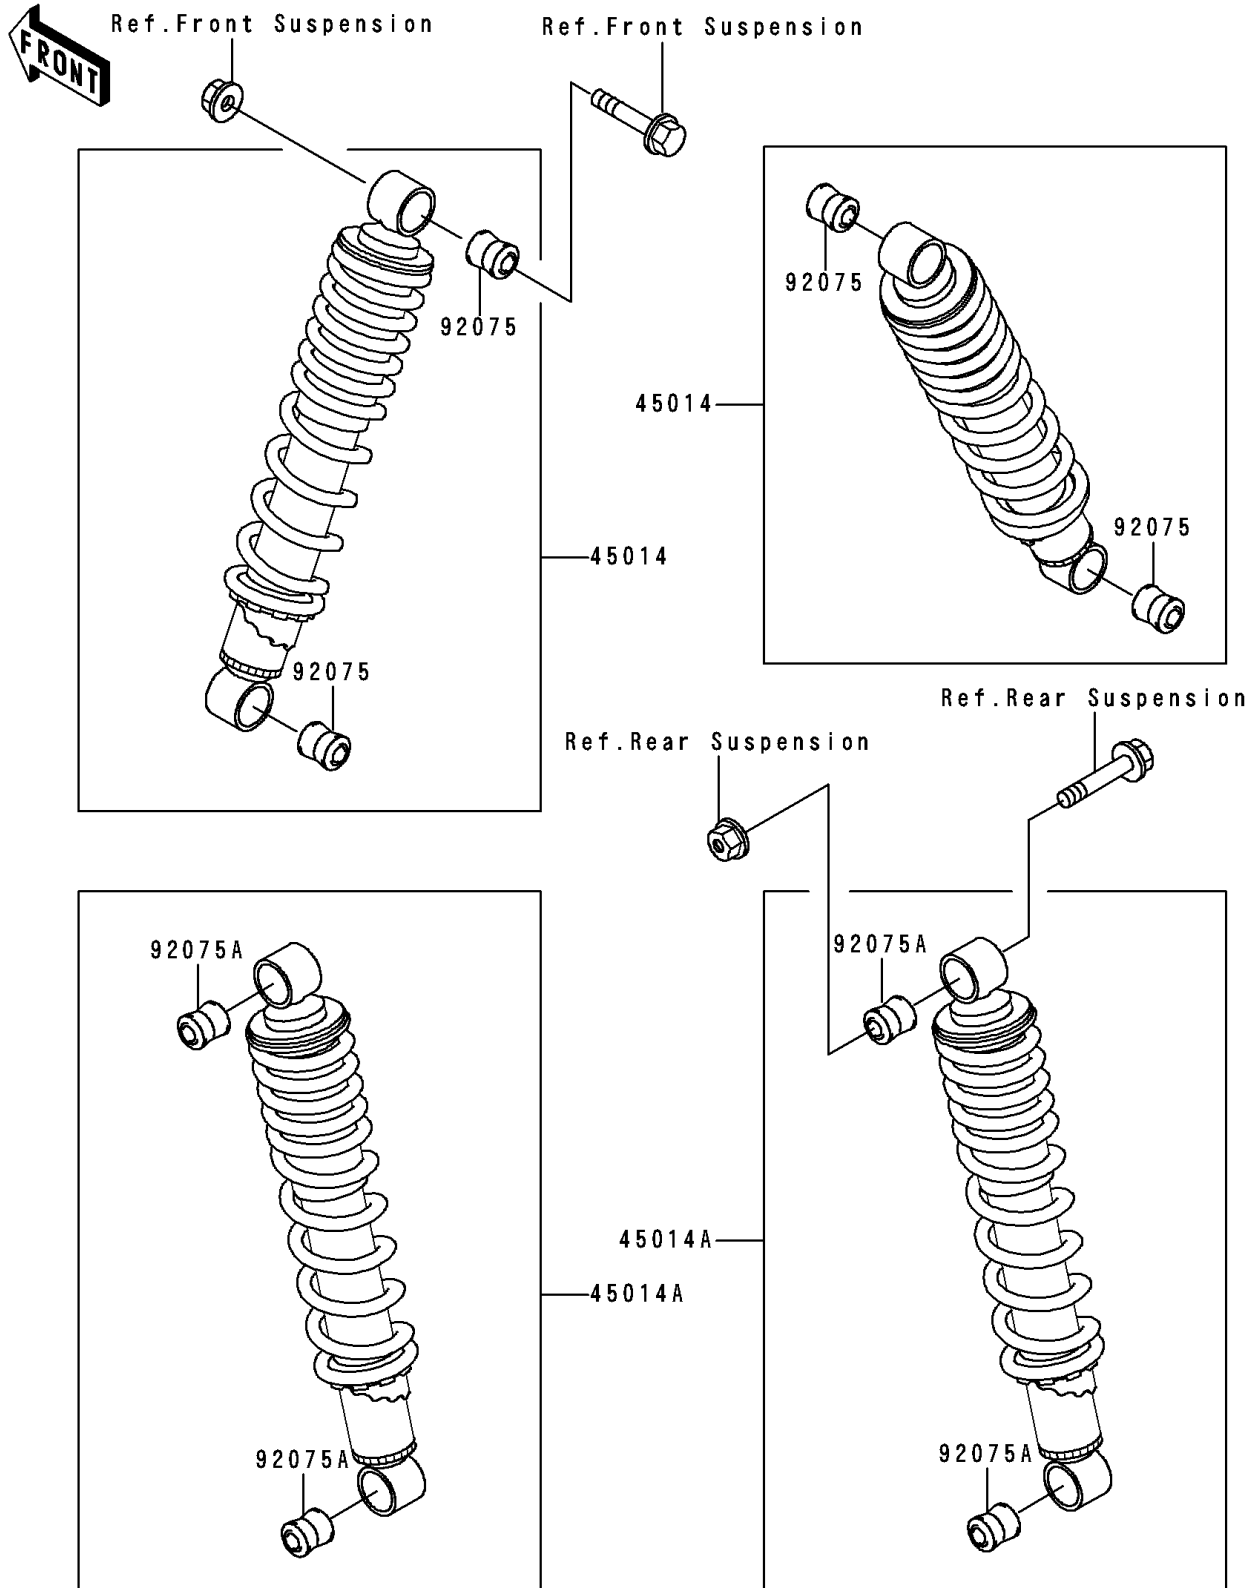

1998 Bayou 400 4X4 PARTS DIAGRAM

Shock Absorber(s)

F2280

1998 Bayou 400 4X4 PARTS LIST

Shock Absorber(s)

ITEM NAME	PART NUMBER	QUANTITY
SHOCKABSORBER,FR (Ref # 45014)	45014-1588	2
SHOCKABSORBER,RR (Ref # 45014A)	45014-1589	2
DAMPER,SHOCKABSORBER (Ref # 92075)	92075-1783	4
DAMPER,SHOCKABSORBER (Ref # 92075A)	92075-1784	4