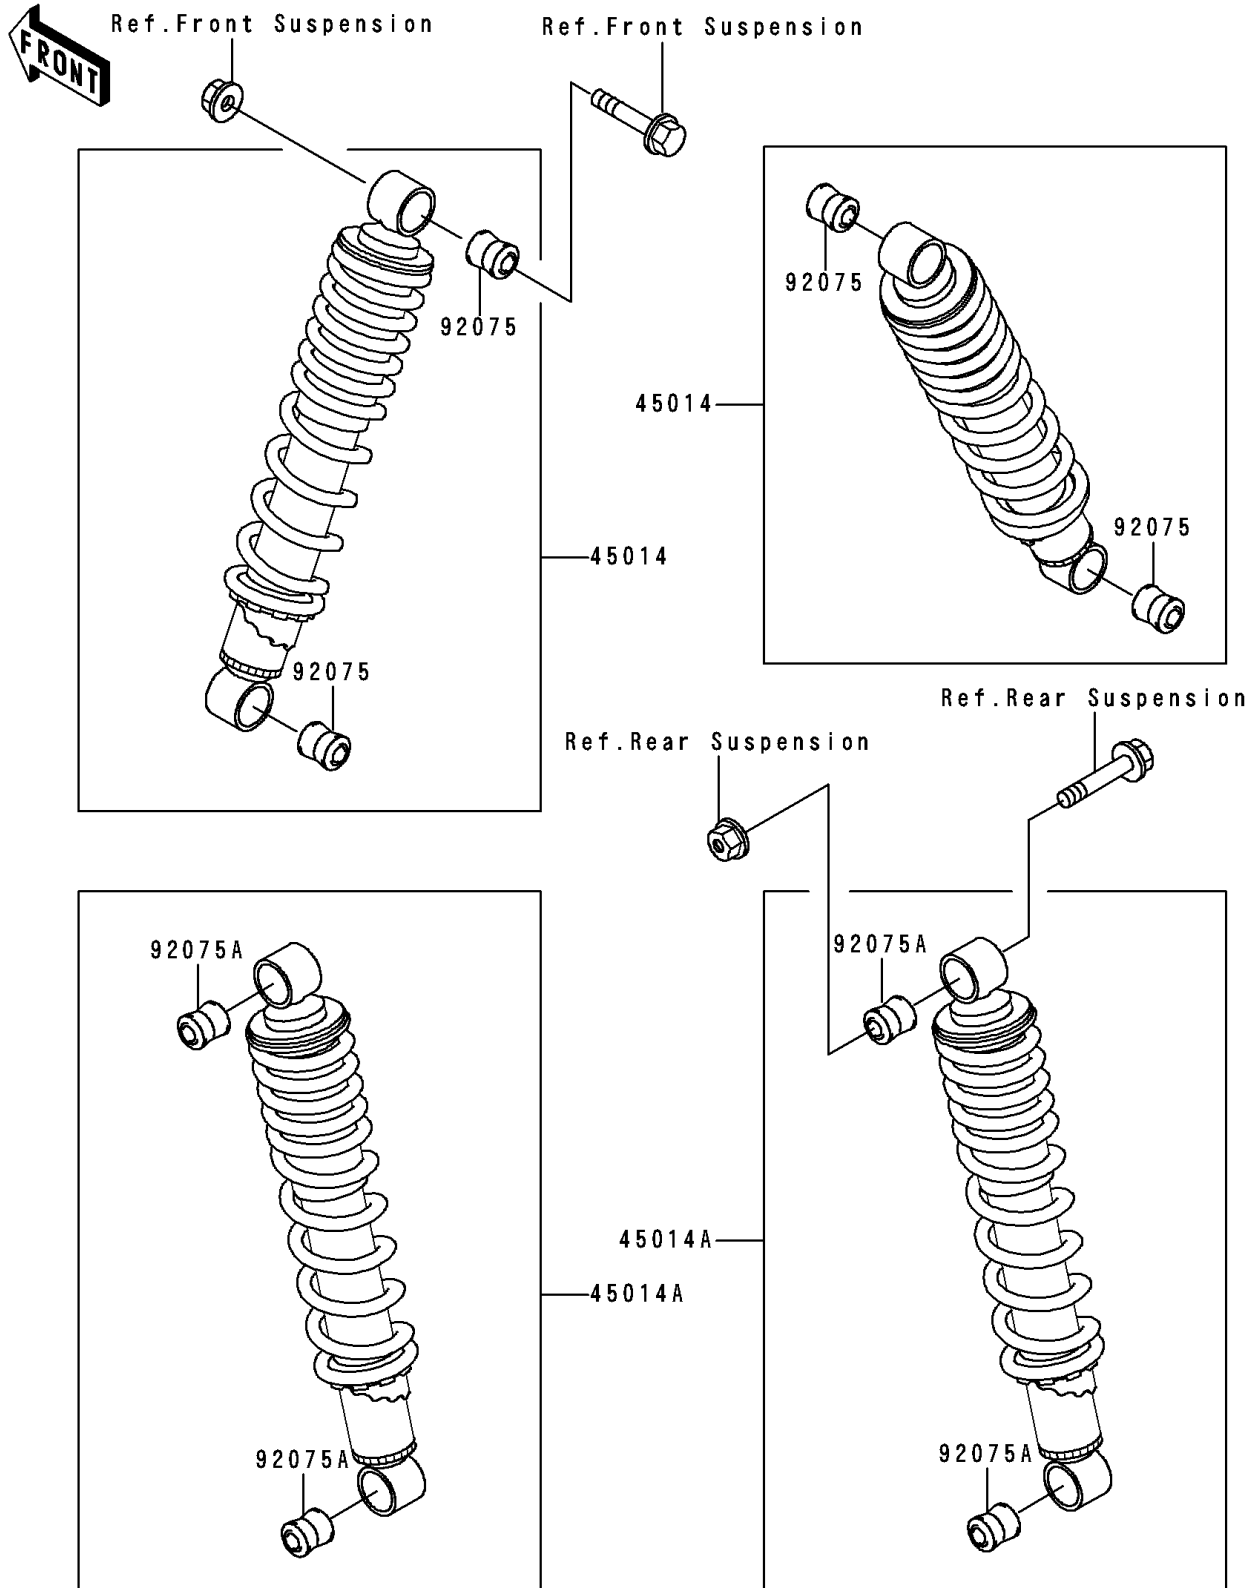

1999 Bayou 400 4X4 PARTS DIAGRAM

Shock Absorber(s)

F2280

1999 Bayou 400 4X4 PARTS LIST

Shock Absorber(s)

ITEM NAME	PART NUMBER	QUANTITY
SHOCKABSORBER,FR (Ref # 45014)	45014-1588	2
SHOCKABSORBER,RR (Ref # 45014A)	45014-1589	2
DAMPER,SHOCKABSORBER (Ref # 92075)	92075-1783	4
DAMPER,SHOCKABSORBER (Ref # 92075A)	92075-1784	4