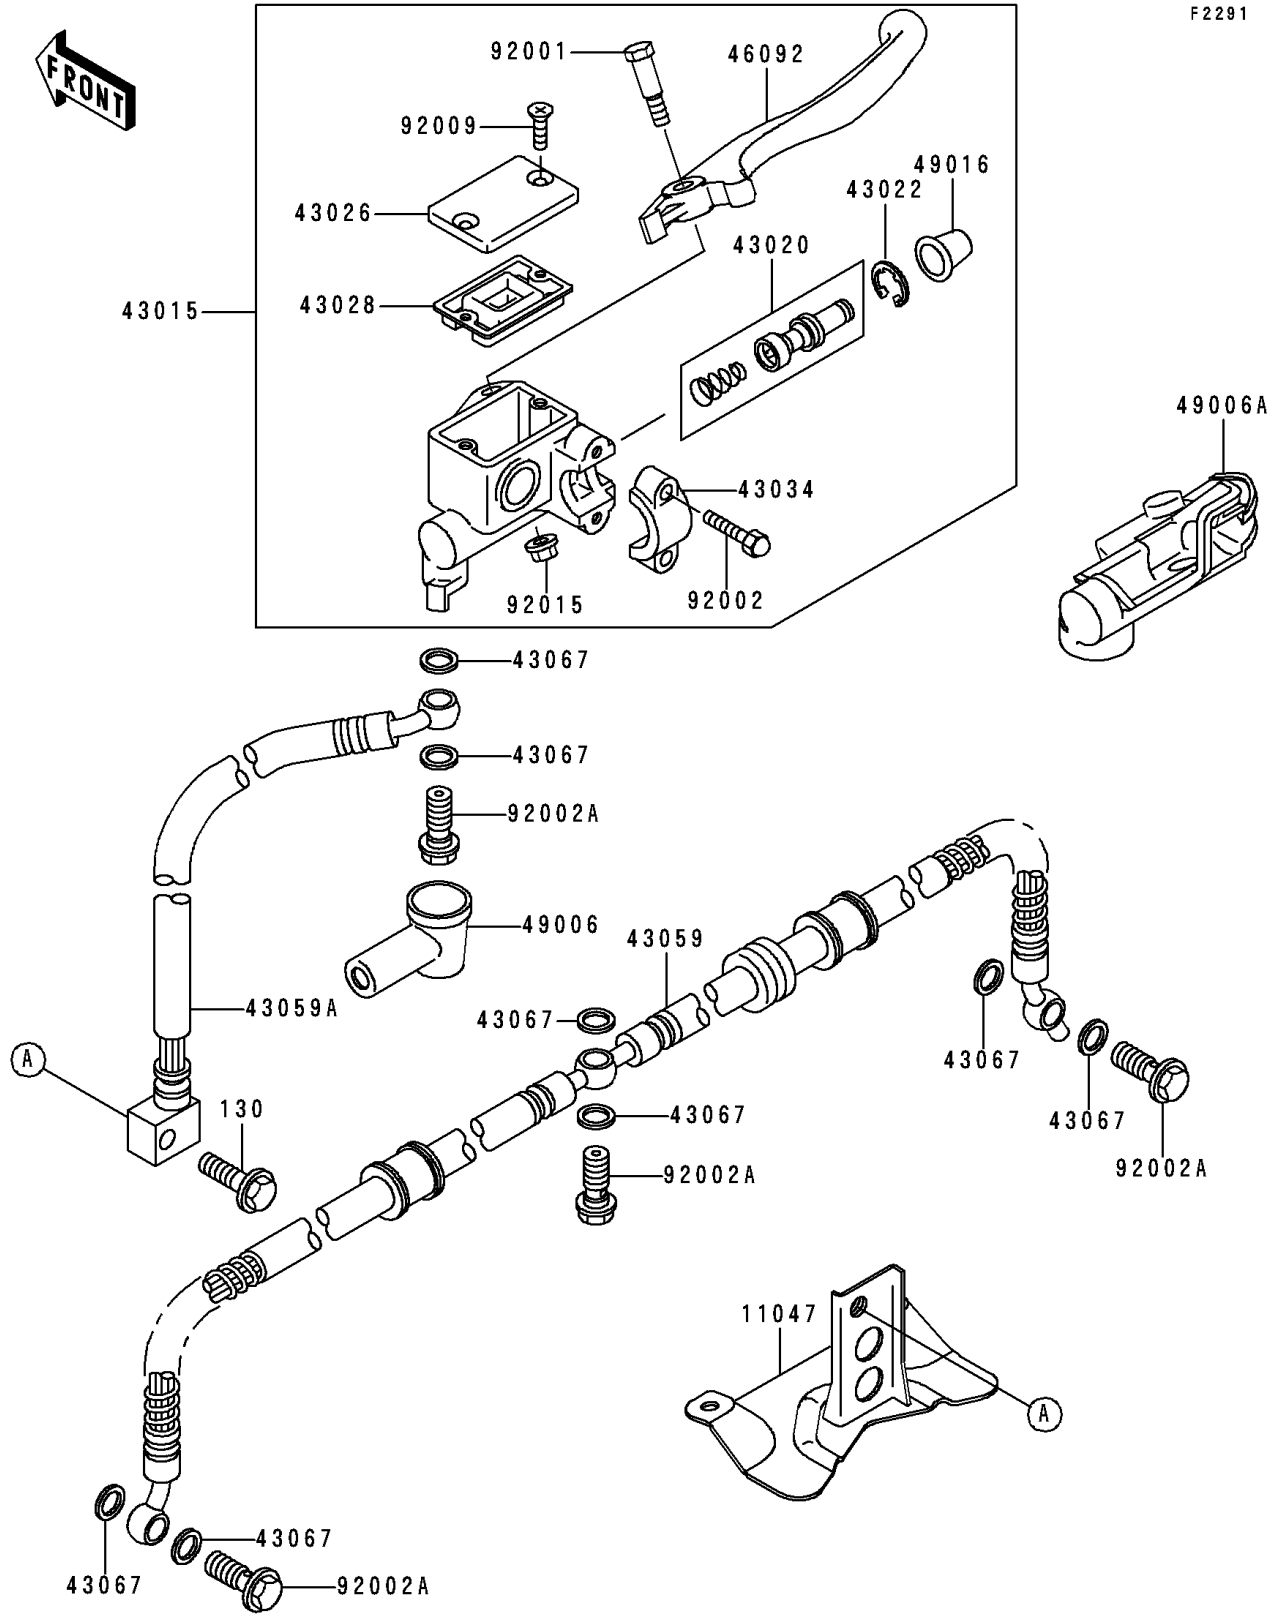

1998 Bayou 400 4X4 PARTS DIAGRAM

Front Master Cylinder

F2291

1998 Bayou 400 4X4 PARTS LIST

Front Master Cylinder

ITEM NAME	PART NUMBER	QUANTITY
BOLT-FLANGED,8X25 (Ref # 130)	130B0825	1
BRACKET,HOSE&RADIATOR COVER (Ref # 11047)	11047-1583	1
CYLINDER-ASSY-MASTER,FR (Ref # 43015)	43015-1489	1
PISTON-COMP-BRAKE,FR (Ref # 43020)	43020-1056	1
STOPPER-BRAKE,PISTON (Ref # 43022)	43022-1010	1
CAP-BRAKE (Ref # 43026)	43026-1074	1
DIAPHRAGM (Ref # 43028)	43028-1061	1
HOLDER-BRAKE,MASTER CYLINDER (Ref # 43034)	43034-1016	1
HOSE-BRAKE,FR,LWR (Ref # 43059)	43059-1769	1
HOSE-BRAKE,FR,UPP (Ref # 43059A)	43059-1787	1
WASHER,10.5X15X1.5 (Ref # 43067)	43067-001	8
LEVER-GRIP,FRONT BRAKE (Ref # 46092)	46092-1136	1
BOOT,DUST (Ref # 49006)	49006-1040	1
BOOT,RH (Ref # 49006A)	49006-1198	1
COVER-SEAL,MASTER CYLINDER (Ref # 49016)	49016-1044	1
BOLT,FRONT BRAKE LEVER (Ref # 92001)	92001-1728	1
BOLT (Ref # 92002)	92002-1860	2
BOLT,OIL,L=23 (Ref # 92002A)	92002-1888	4
SCREW,4MM (Ref # 92009)	92009-1458	2
NUT,FLANGED,6MM,BLACK (Ref # 92015)	92015-1233	1