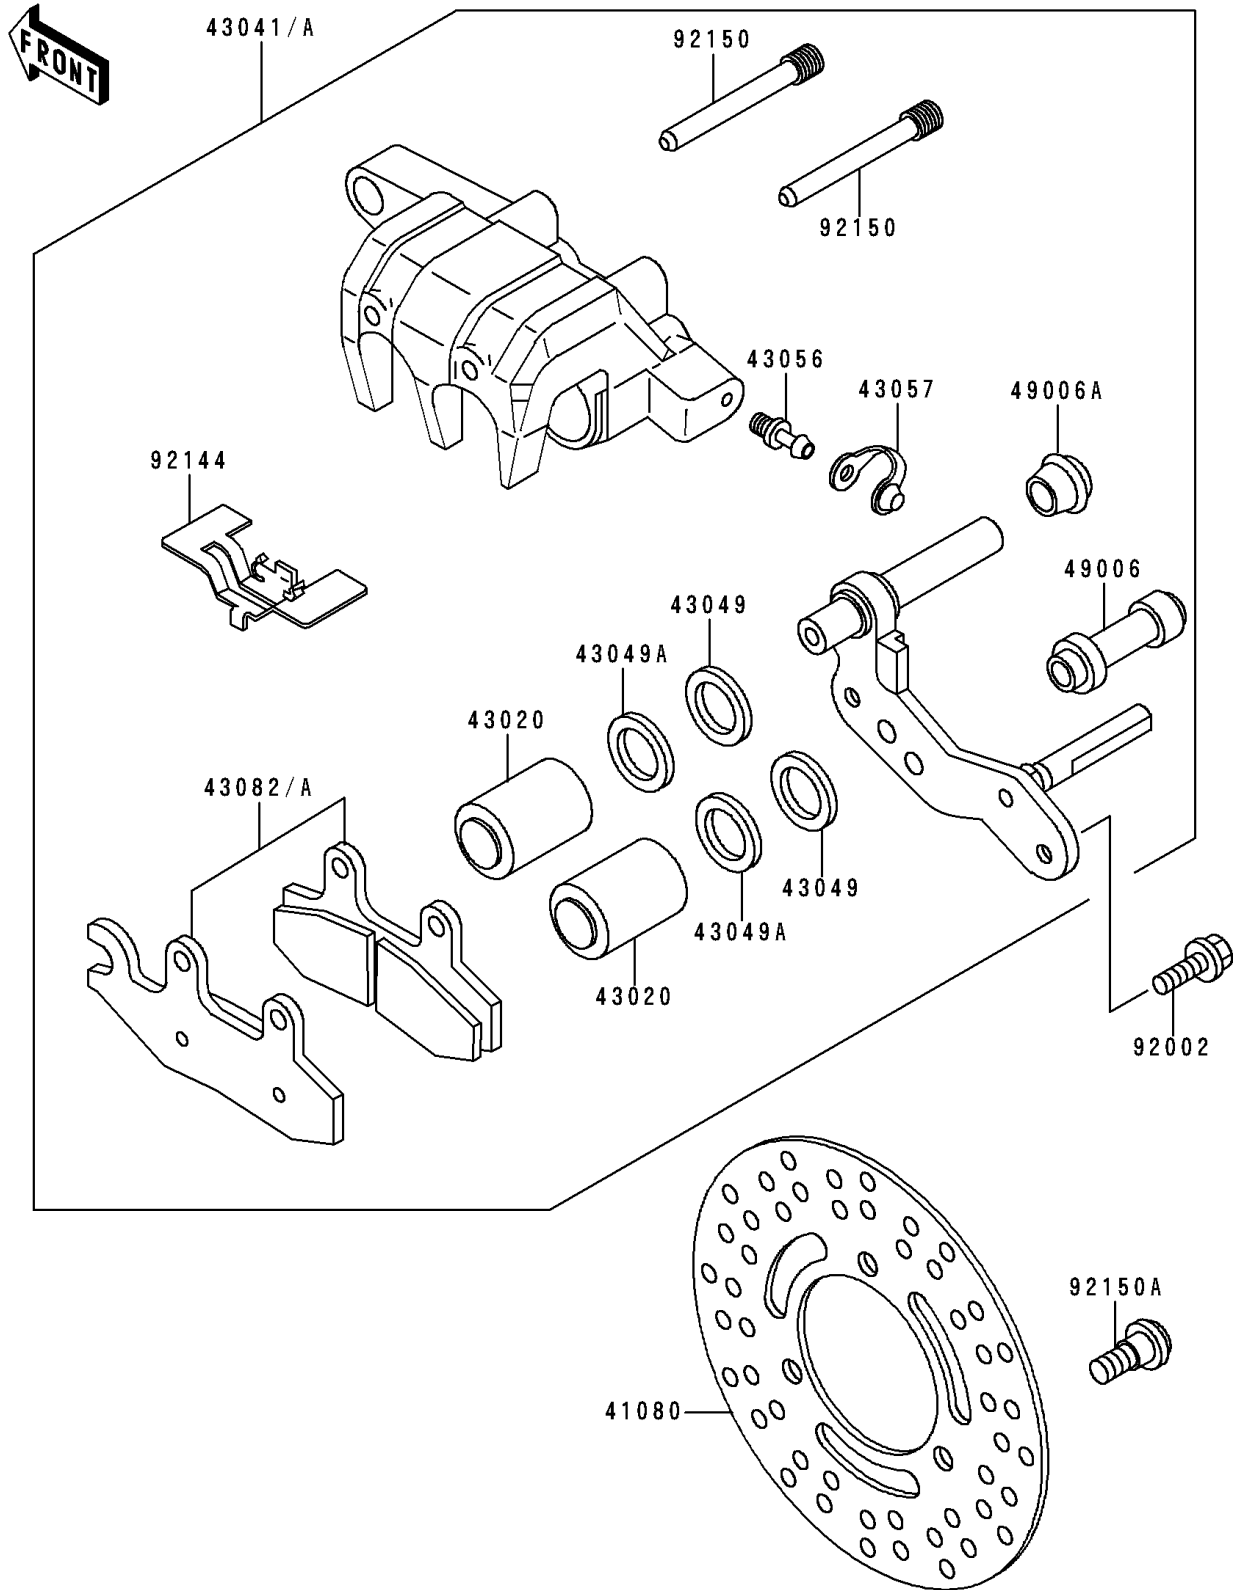

1998 Bayou 400 4X4 PARTS DIAGRAM

Front Brake

F2292

1998 Bayou 400 4X4 PARTS LIST

Front Brake

ITEM NAME	PART NUMBER	QUANTITY
DISC,FR (Ref # 41080)	41080-1216	2
PISTON-COMP-BRAKE (Ref # 43020)	43020-1101	4
CALIPER-ASSY,FR,LH (Ref # 43041)	43041-1518	1
CALIPER-ASSY,FR,RH (Ref # 43041A)	43041-1519	1
PACKING (Ref # 43049)	43049-1063	4
PACKING (Ref # 43049A)	43049-1064	4
BREATHER-BRAKE (Ref # 43056)	43056-1055	2
CAP-BREATHER (Ref # 43057)	43057-1001	2
PAD-ASSY-BRAKE,FR,LH (Ref # 43082)	43082-1093	1
PAD-ASSY-BRAKE,FR,RH (Ref # 43082A)	43082-1094	1
BOOT,CALIPER (Ref # 49006)	49006-1088	2
BOOT,CALIPER (Ref # 49006A)	49006-1242	2
BOLT,FLANGED,8X13 (Ref # 92002)	92002-1737	4
SPRING,PAD (Ref # 92144)	92144-1319	2
BOLT (Ref # 92150)	92150-1144	4
BOLT,SOCKET,8X20 (Ref # 92150A)	92150-1760	6