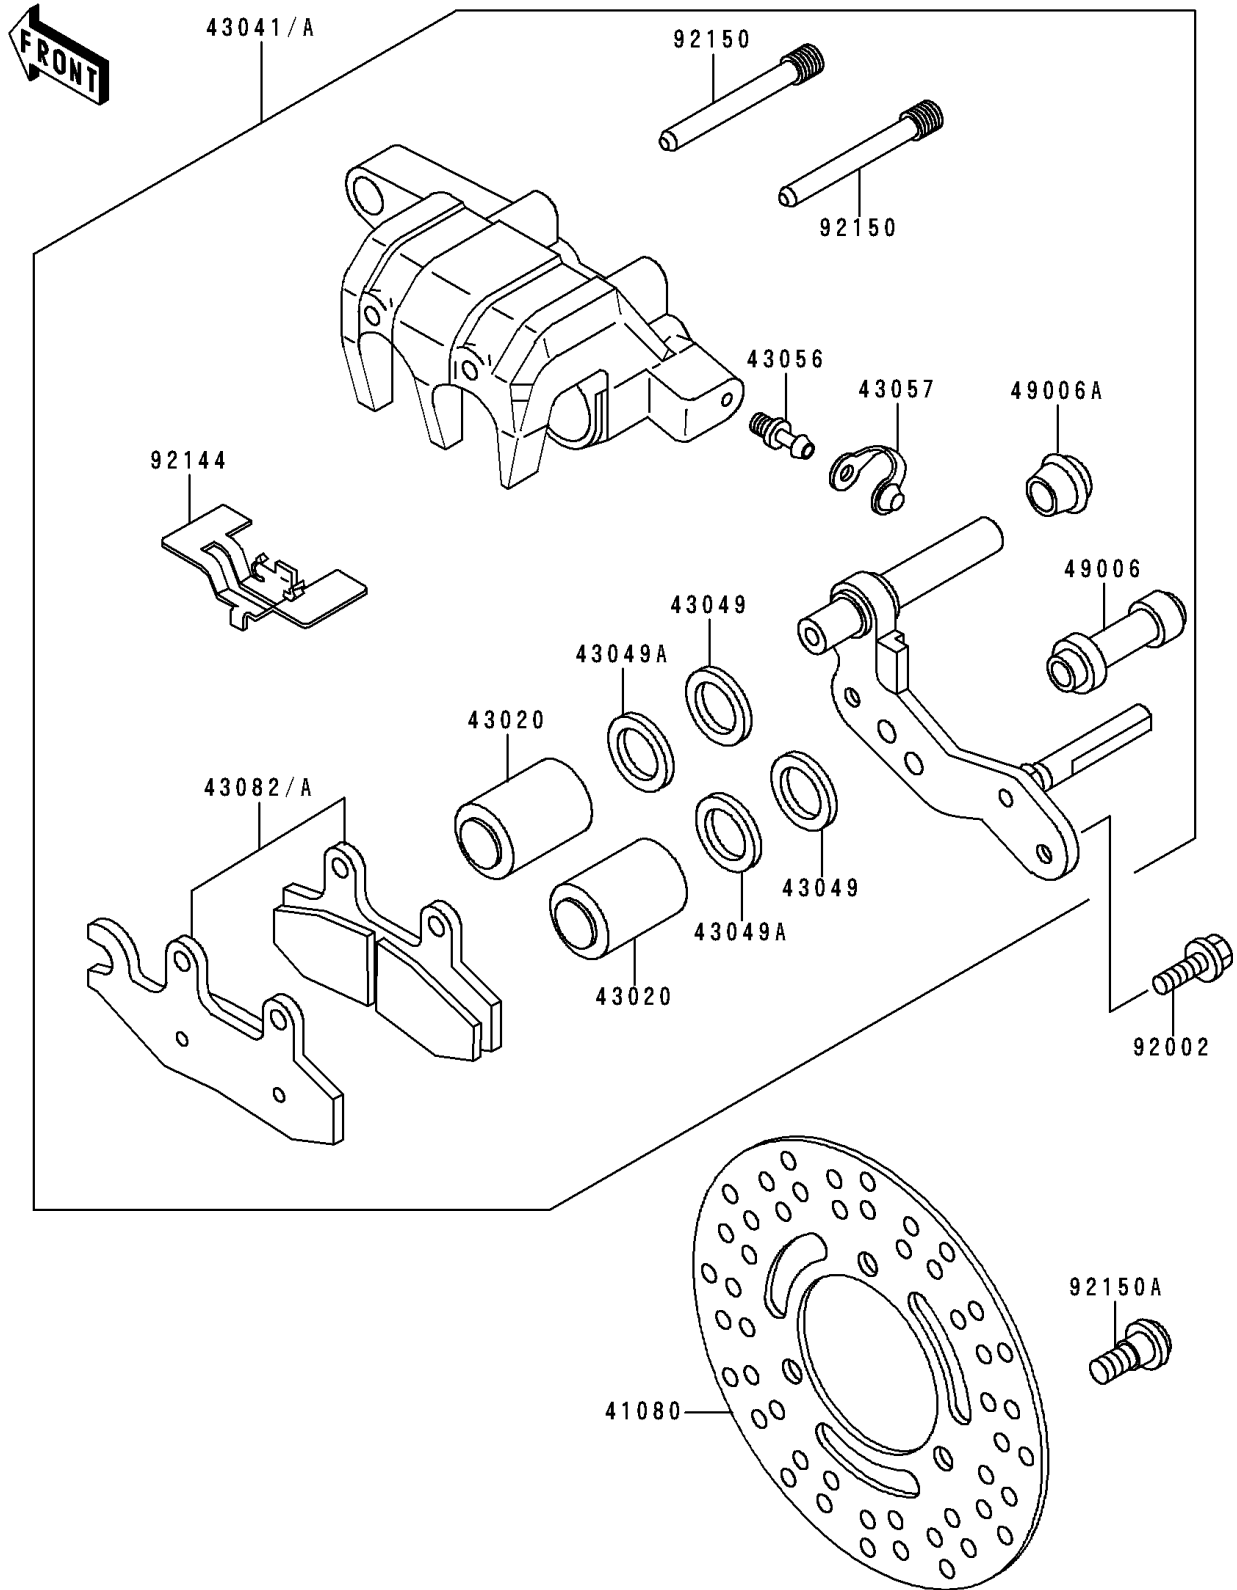

# 1998 Bayou 400 4X4 PARTS DIAGRAM

Front Brake

F2292

# 1998 Bayou 400 4X4 PARTS LIST

## Front Brake

ITEM NAME	PART NUMBER	QUANTITY
DISC,FR (Ref # 41080)	41080-1216	2
PISTON-COMP-BRAKE (Ref # 43020)	43020-1101	4
CALIPER-ASSY,FR,LH (Ref # 43041)	43041-1518	1
CALIPER-ASSY,FR,RH (Ref # 43041A)	43041-1519	1
PACKING (Ref # 43049)	43049-1063	4
PACKING (Ref # 43049A)	43049-1064	4
BREATHER-BRAKE (Ref # 43056)	43056-1055	2
CAP-BREATHER (Ref # 43057)	43057-1001	2
PAD-ASSY-BRAKE,FR,LH (Ref # 43082)	43082-1093	1
PAD-ASSY-BRAKE,FR,RH (Ref # 43082A)	43082-1094	1
BOOT,CALIPER (Ref # 49006)	49006-1088	2
BOOT,CALIPER (Ref # 49006A)	49006-1242	2
BOLT,FLANGED,8X13 (Ref # 92002)	92002-1737	4
SPRING,PAD (Ref # 92144)	92144-1319	2
BOLT (Ref # 92150)	92150-1144	4
BOLT,SOCKET,8X20 (Ref # 92150A)	92150-1760	6