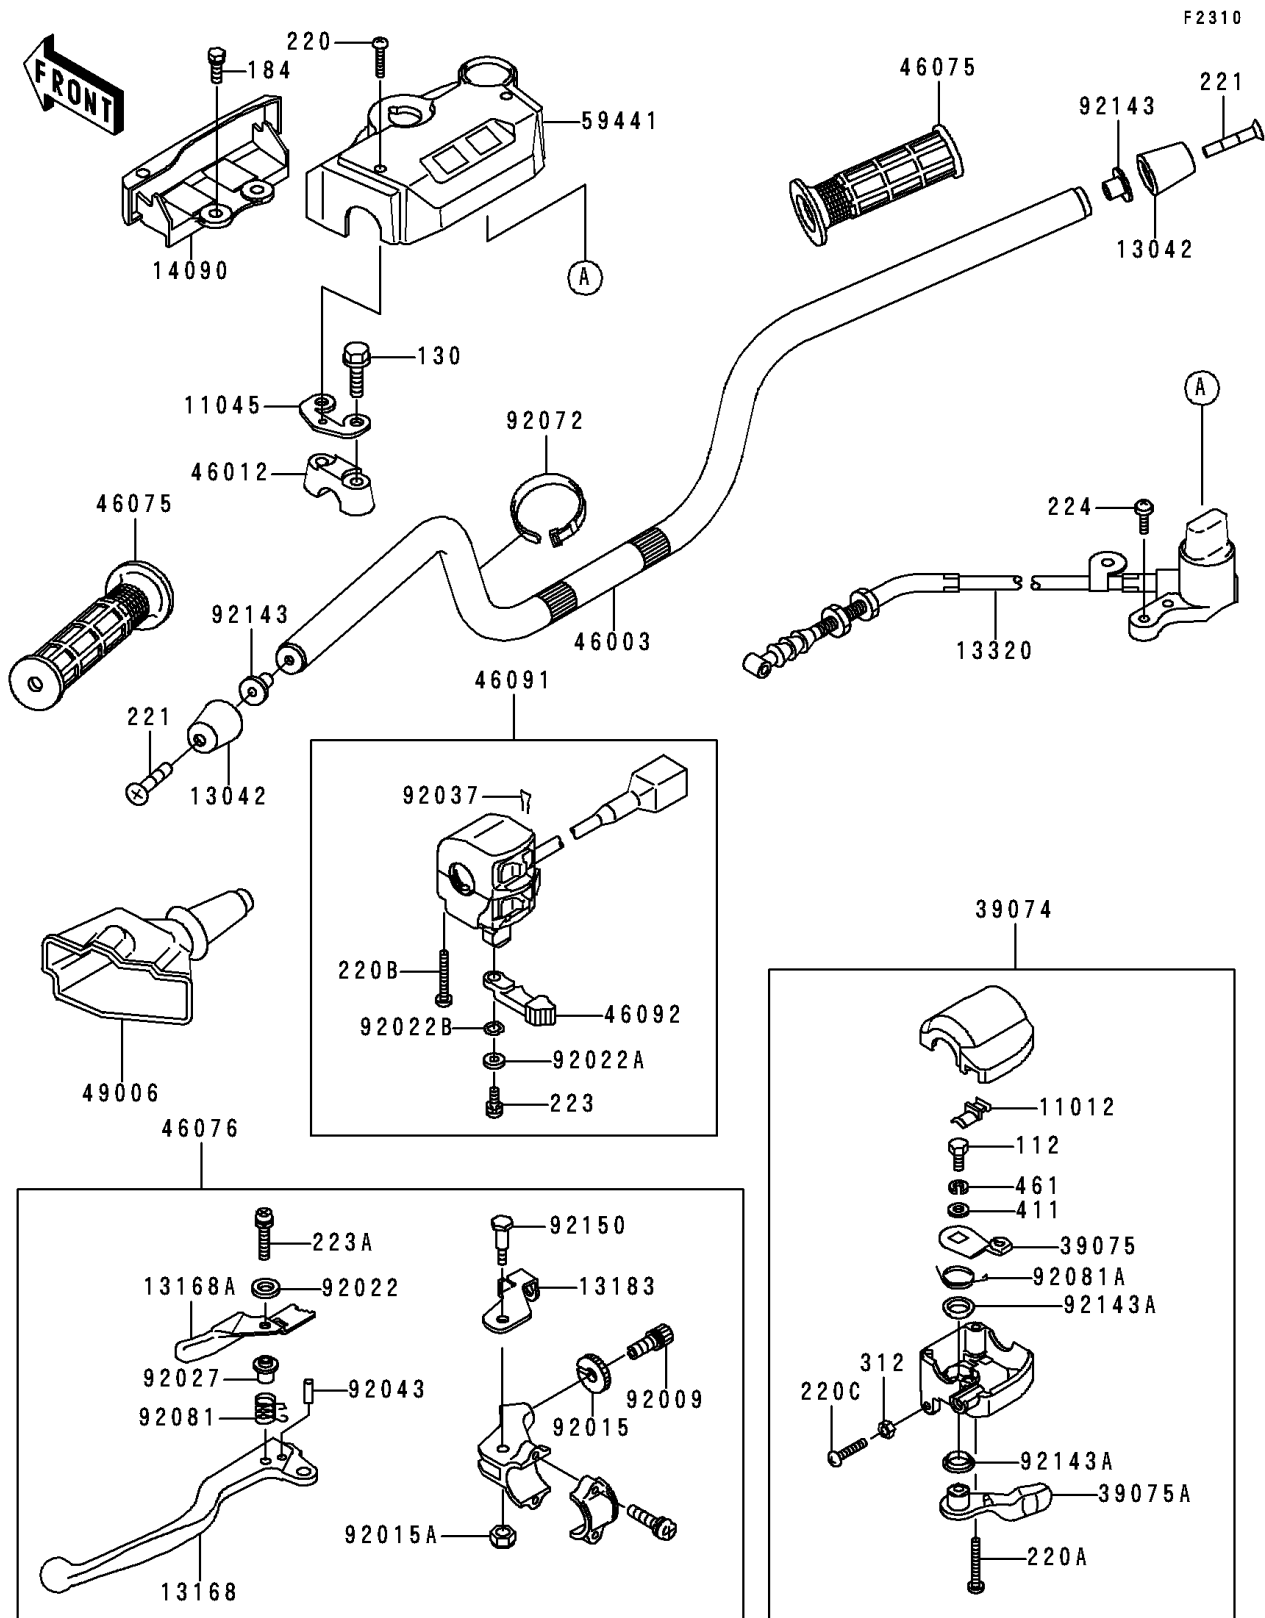

1996 Bayou 400 4X4 PARTS DIAGRAM

Handlebar

1996 Bayou 400 4X4 PARTS LIST

Handlebar

ITEM NAME	PART NUMBER	QUANTITY
BOLT-UPSET (Ref # 112)	112D0614	1
BOLT-FLANGED (Ref # 130)	130P0860	4
CAP (Ref # 11012)	11012-1425	1
BRACKET,HANDLE COVER (Ref # 11045)	11045-1925	2
WEIGHT,HANDLE (Ref # 13042)	13042-1005	2
LEVER (Ref # 13168)	13168-1449	1
LEVER,LOCK (Ref # 13168A)	13168-1450	1
PLATE,LOCK (Ref # 13183)	13183-1609	1
LEVER-ASSY,REVERSE (Ref # 13320)	13320-1008	1
LEVER-ASSY-THROTTLE (Ref # 39074)	39074-1055	1
LEVER-THROTTLE,ARM (Ref # 39075)	39075-1054	1
LEVER-THROTTLE (Ref # 39075A)	39075-1059	1
HANDLE (Ref # 46003)	46003-1365	1
HOLDER-HANDLE (Ref # 46012)	46012-1168	2
GRIP (Ref # 46075)	46075-1056	2
LEVER-ASSY-GRIP,LH (Ref # 46076)	46076-1178	1
HOUSING-ASSY-CONTROL,LH (Ref # 46091)	46091-1462	1
LEVER-GRIP,CHOKE (Ref # 46092)	46092-1149	1
BOOT,CLUTCH LEVER (Ref # 49006)	49006-1057	1
COVER-HANDLE (Ref # 59441)	59441-1077	1
SCREW,CABLE ADJUST,8MM (Ref # 92009)	92009-1435	1
NUT,CABLE ADJUST LOCK,8MM (Ref # 92015)	92015-1596	1
NUT (Ref # 92015A)	92015-1829	1
WASHER,4MM (Ref # 92022)	92022-1647	1
WASHER,5MM (Ref # 92022A)	92022-1837	1
WASHER,WAVE,5MM (Ref # 92022B)	92022-1838	1
COLLAR,RETURN SPRING (Ref # 92027)	92027-1336	1
CLAMP,CLIP (Ref # 92037)	92037-1836	1
PIN,SPRING,3X16 (Ref # 92043)	92043-1268	1