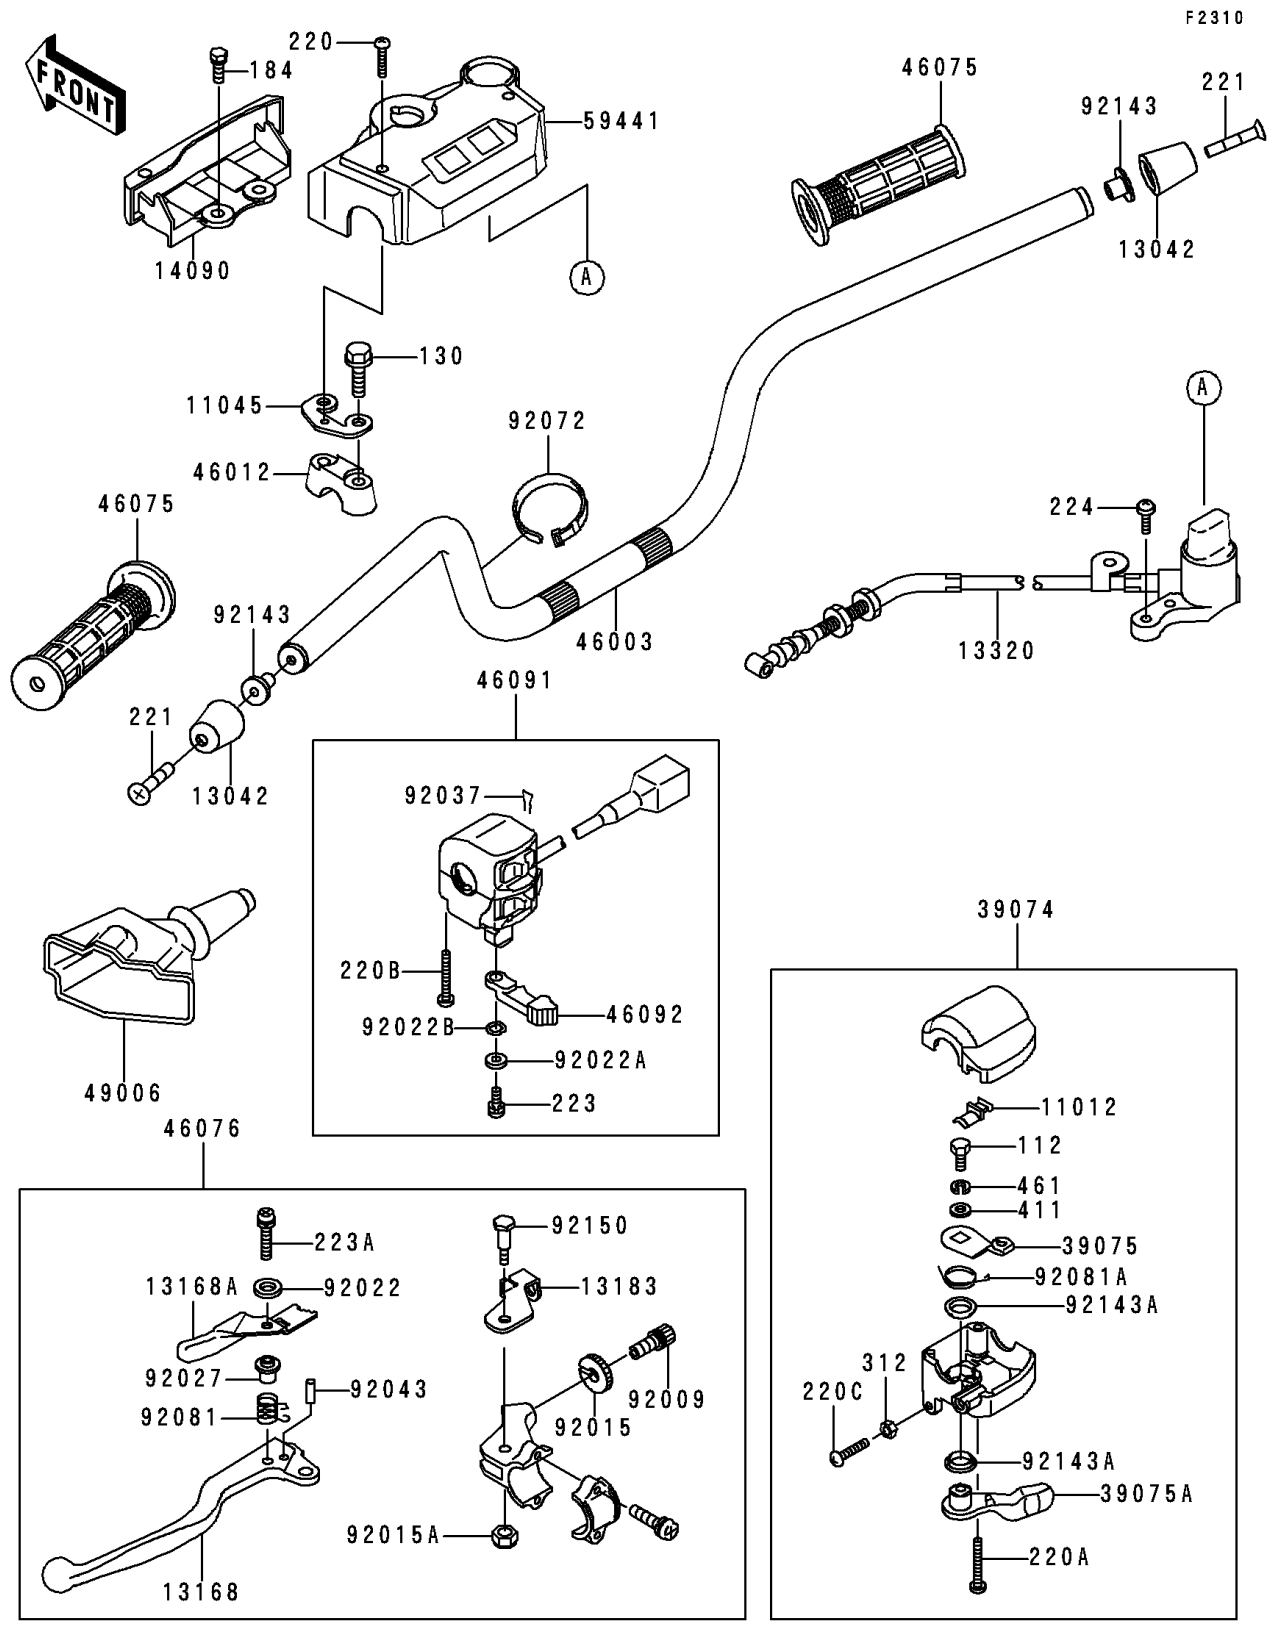

1999 Bayou 400 4X4 PARTS DIAGRAM

Handlebar

1999 Bayou 400 4X4 PARTS LIST

Handlebar

ITEM NAME	PART NUMBER	QUANTITY
BOLT-UPSET (Ref # 112)	112D0614	1
BOLT-FLANGED (Ref # 130)	130P0860	4
CAP (Ref # 11012)	11012-1425	1
BRACKET,HANDLE COVER (Ref # 11045)	11045-1925	2
WEIGHT,HANDLE (Ref # 13042)	13042-1005	2
LEVER (Ref # 13168)	13168-1449	1
LEVER,LOCK (Ref # 13168A)	13168-1450	1
PLATE,LOCK (Ref # 13183)	13183-1609	1
LEVER-ASSY,REVERSE (Ref # 13320)	13320-1008	1
LEVER-ASSY-THROTTLE (Ref # 39074)	39074-1055	1
LEVER-THROTTLE,ARM (Ref # 39075)	39075-1054	1
LEVER-THROTTLE (Ref # 39075A)	39075-1059	1
HANDLE (Ref # 46003)	46003-1365	1
HOLDER-HANDLE (Ref # 46012)	46012-1168	2
GRIP (Ref # 46075)	46075-1056	2
LEVER-ASSY-GRIP,LH (Ref # 46076)	46076-1178	1
HOUSING-ASSY-CONTROL,LH (Ref # 46091)	46091-1462	1
LEVER-GRIP,CHOKE (Ref # 46092)	46092-1149	1
BOOT,CLUTCH LEVER (Ref # 49006)	49006-1057	1
COVER-HANDLE (Ref # 59441)	59441-1077	1
SCREW,CABLE ADJUST,8MM (Ref # 92009)	92009-1435	1
NUT,CABLE ADJUST LOCK,8MM (Ref # 92015)	92015-1596	1
NUT (Ref # 92015A)	92015-1829	1
WASHER,4MM (Ref # 92022)	92022-1647	1
WASHER,5MM (Ref # 92022A)	92022-1837	1
WASHER,WAVE,5MM (Ref # 92022B)	92022-1838	1
COLLAR,RETURN SPRING (Ref # 92027)	92027-1336	1
CLAMP,CLIP (Ref # 92037)	92037-1836	1
PIN,SPRING,3X16 (Ref # 92043)	92043-1268	1