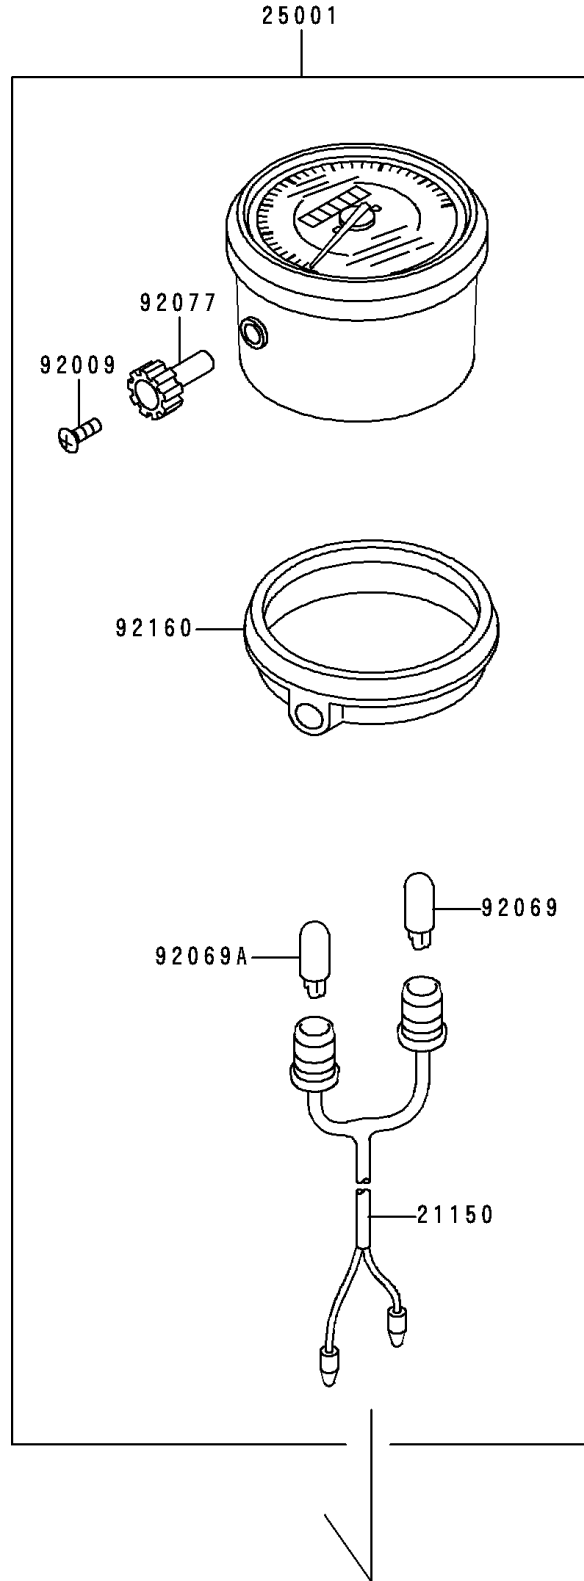

1998 Bayou 400 4X4 PARTS DIAGRAM

Meter(s)

F2530

1998 Bayou 400 4X4 PARTS LIST

Meter(s)

ITEM NAME	PART NUMBER	QUANTITY
BOLT-UPSET-WS-SMALL (Ref # 183)	183J0814	2
NUT-HEX (Ref # 311)	311C0500	2
CORD-ASSY,SPEEDOMETER (Ref # 21150)	21150-1056	1
METER-ASSY,SPEED,KPH (Ref # 25001)	25001-1894	1
BRACKET-METER (Ref # 25008)	25008-1191	1
WASHER,5.2X16X1.2 (Ref # 25009)	25009-004	2
DAMPER,METER (Ref # 25019)	25019-023	2
SCREW,2X6,BLACK (Ref # 92009)	92009-1172	1
BULB,12V 1.7W (Ref # 92069)	92069-1059	1
BULB,12V 1.7W (Ref # 92069A)	92069-1070	1
KNOB,METER (Ref # 92077)	92077-1073	1
DAMPER,SPEEDOMETER (Ref # 92160)	92160-1064	1