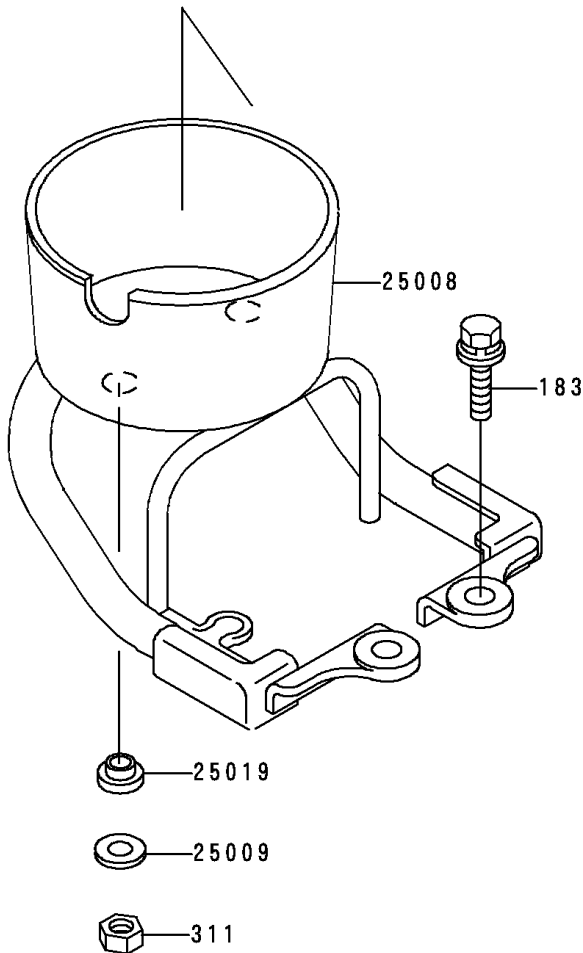

1998 Bayou 400 4X4 PARTS DIAGRAM

Meter(s)

F2530

1998 Bayou 400 4X4 PARTS LIST

Meter(s)

ITEM NAME	PART NUMBER	QUANTITY
BOLT-UPSET-WS-SMALL (Ref # 183)	183J0814	2
NUT-HEX (Ref # 311)	311C0500	2
CORD-ASSY,SPEEDOMETER (Ref # 21150)	21150-1056	1
METER-ASSY,SPEED,KPH (Ref # 25001)	25001-1894	1
BRACKET-METER (Ref # 25008)	25008-1191	1
WASHER,5.2X16X1.2 (Ref # 25009)	25009-004	2
DAMPER,METER (Ref # 25019)	25019-023	2
SCREW,2X6,BLACK (Ref # 92009)	92009-1172	1
BULB,12V 1.7W (Ref # 92069)	92069-1059	1
BULB,12V 1.7W (Ref # 92069A)	92069-1070	1
KNOB,METER (Ref # 92077)	92077-1073	1
DAMPER,SPEEDOMETER (Ref # 92160)	92160-1064	1