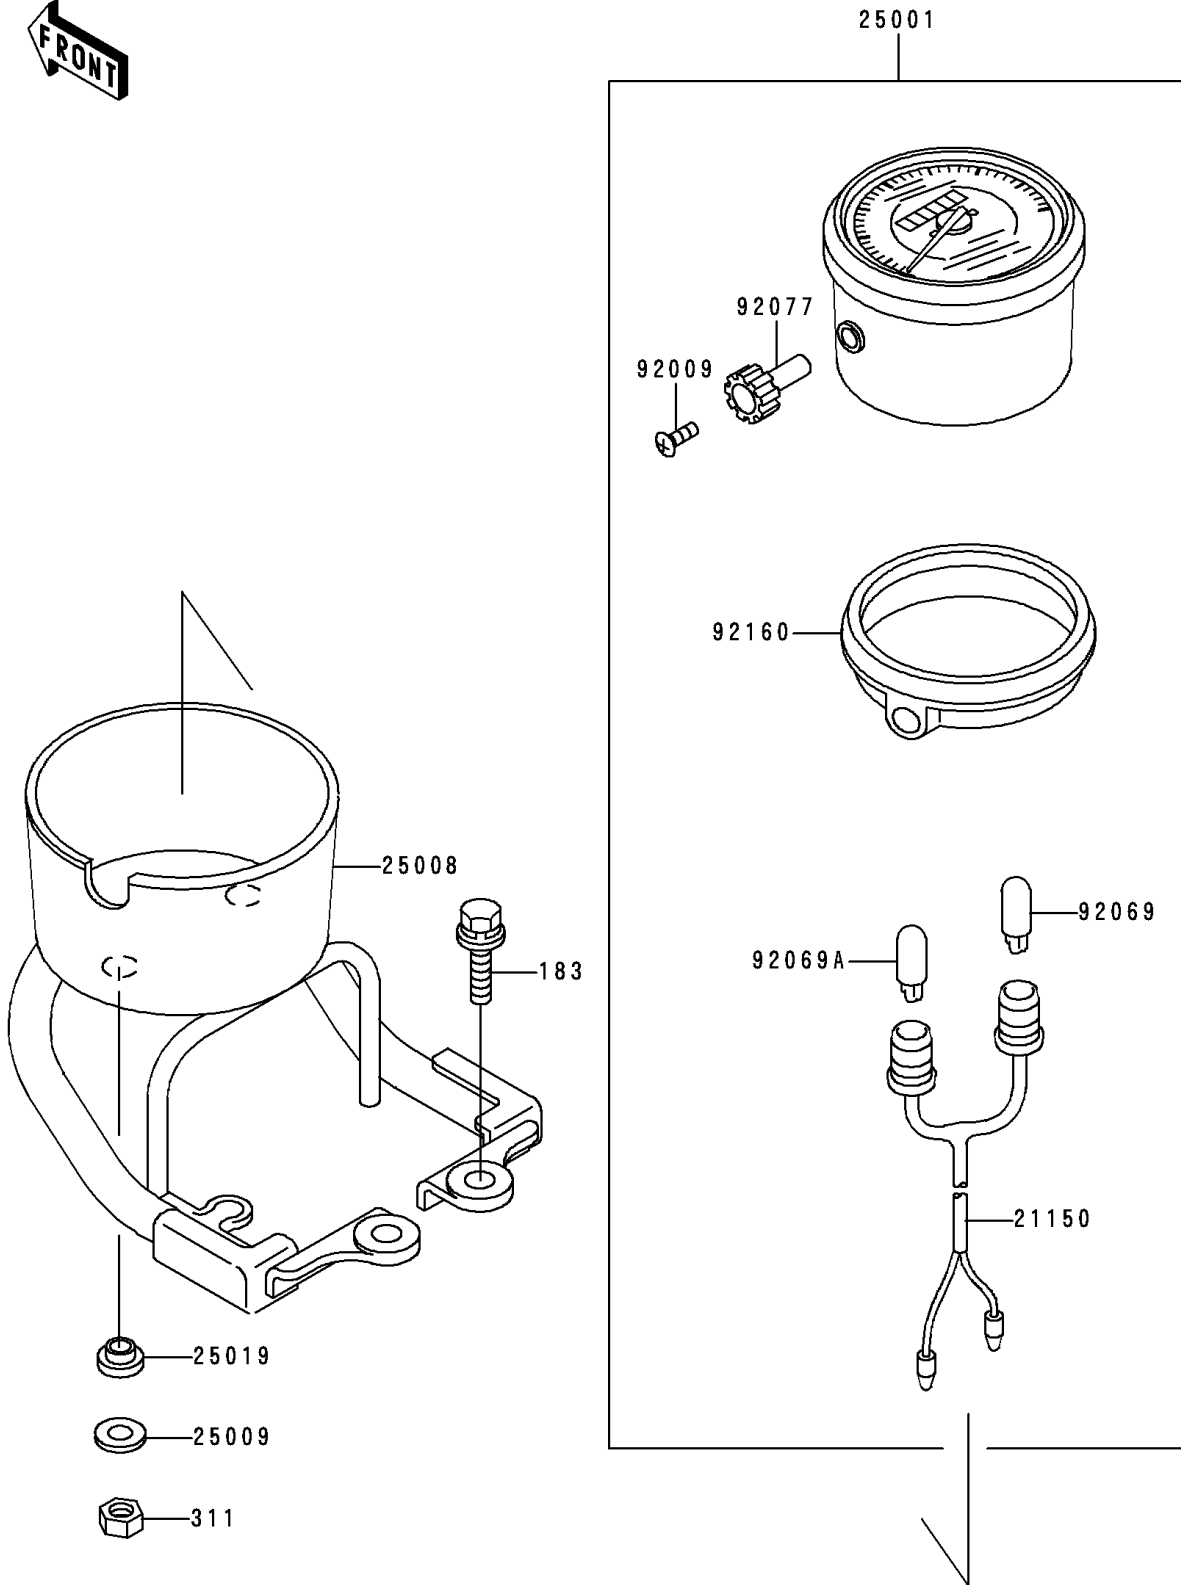

1998 Bayou 400 4X4 PARTS DIAGRAM

Meter(s)

F2530

1998 Bayou 400 4X4 PARTS LIST

Meter(s)

ITEM NAME	PART NUMBER	QUANTITY
BOLT-UPSET-WS-SMALL (Ref # 183)	183J0814	2
NUT-HEX (Ref # 311)	311C0500	2
CORD-ASSY,SPEEDOMETER (Ref # 21150)	21150-1056	1
METER-ASSY,SPEED,KPH (Ref # 25001)	25001-1894	1
BRACKET-METER (Ref # 25008)	25008-1191	1
WASHER,5.2X16X1.2 (Ref # 25009)	25009-004	2
DAMPER,METER (Ref # 25019)	25019-023	2
SCREW,2X6,BLACK (Ref # 92009)	92009-1172	1
BULB,12V 1.7W (Ref # 92069)	92069-1059	1
BULB,12V 1.7W (Ref # 92069A)	92069-1070	1
KNOB,METER (Ref # 92077)	92077-1073	1
DAMPER,SPEEDOMETER (Ref # 92160)	92160-1064	1