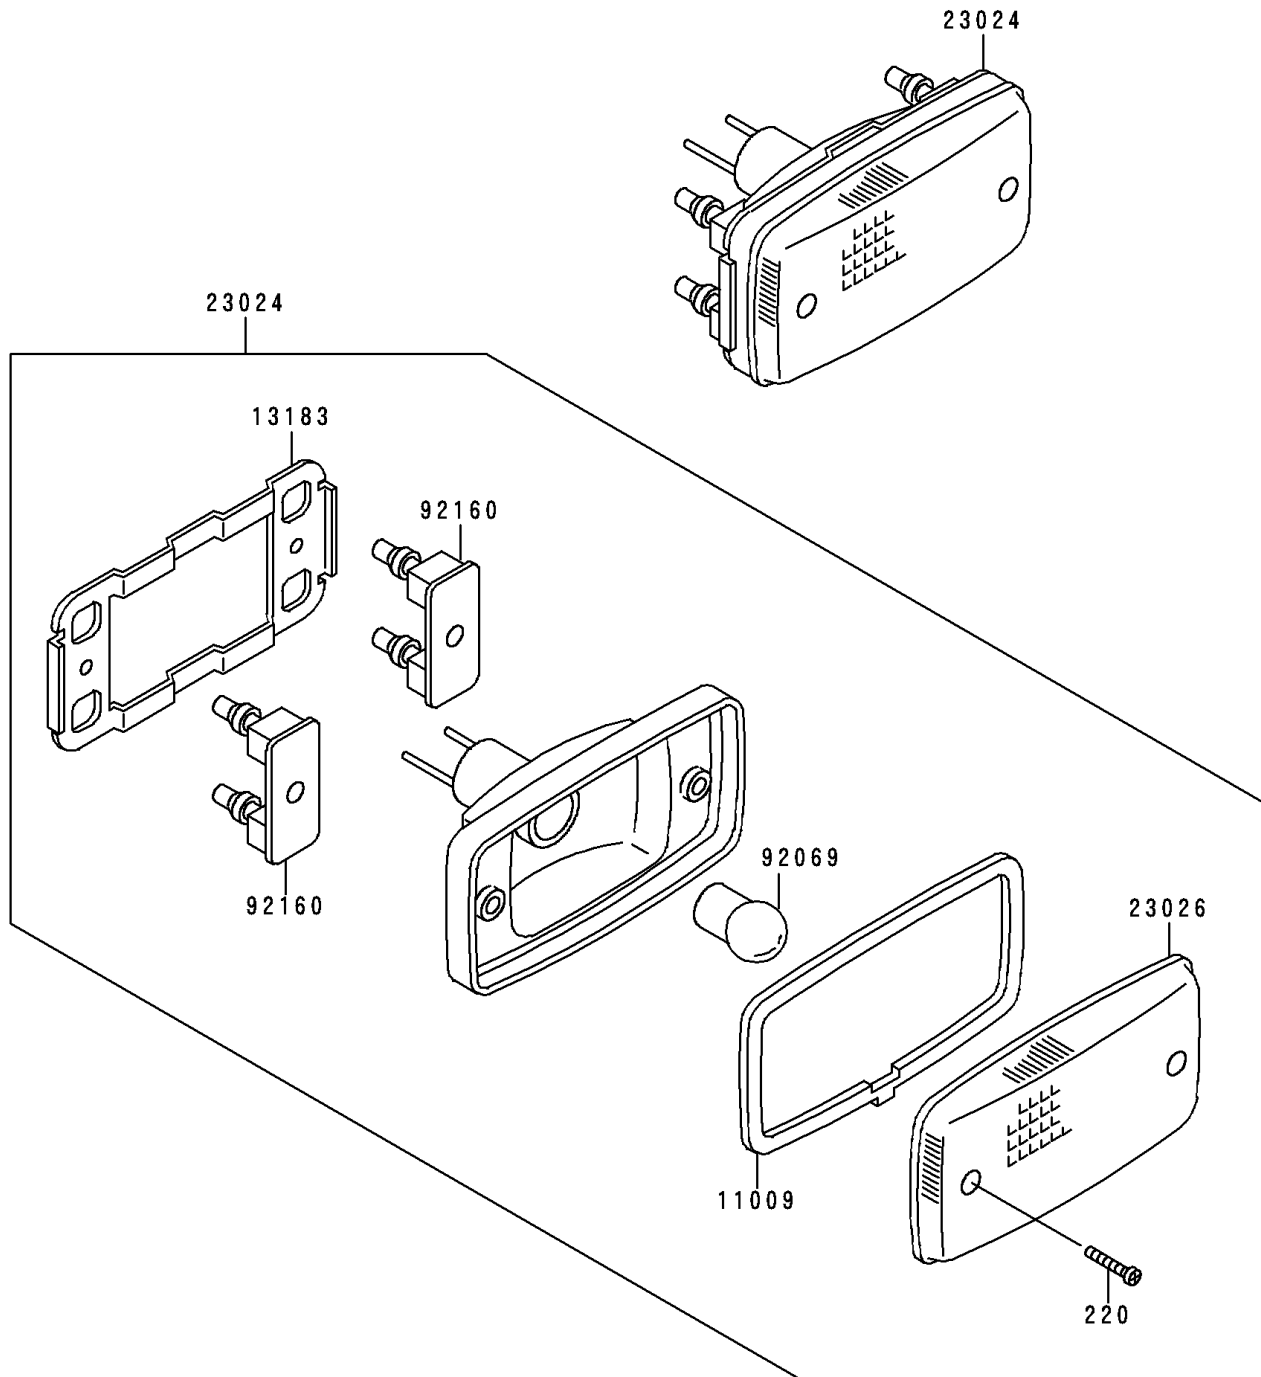

1998 Bayou 400 4X4 PARTS DIAGRAM

Taillight(s)

F2720

1998 Bayou 400 4X4 PARTS LIST

Taillight(s)

ITEM NAME	PART NUMBER	QUANTITY
SCREW-PAN-CROS (Ref # 220)	220B0420	4
GASKET,TAIL LAMP (Ref # 11009)	11009-4004	2
PLATE,TAIL LAMP (Ref # 13183)	13183-1261	2
LAMP-ASSY-TAIL (Ref # 23024)	23024-1118	2
LENS,TAIL LAMP (Ref # 23026)	23026-4003	2
BULB,12V 8W (Ref # 92069)	92069-1012	2
DAMPER,TAIL LAMP (Ref # 92160)	92160-1053	4