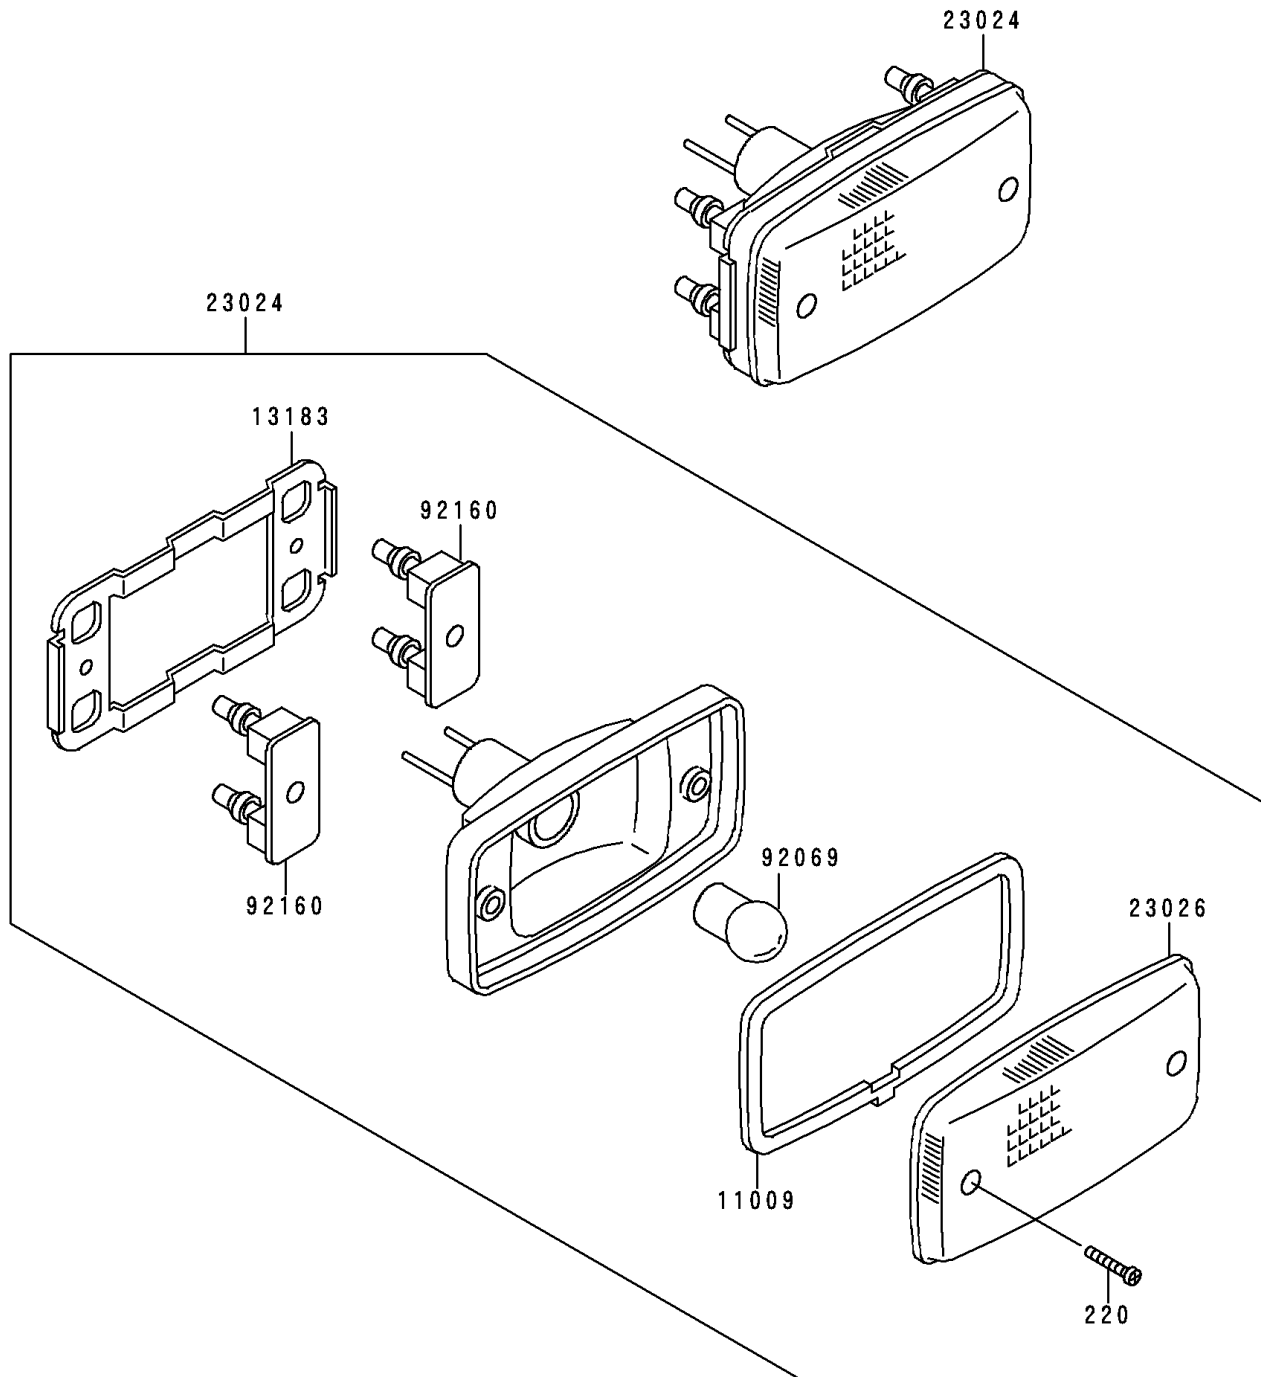

# 1998 Bayou 400 4X4 PARTS DIAGRAM

Taillight(s)

F2720

# 1998 Bayou 400 4X4 PARTS LIST

## Taillight(s)

ITEM NAME	PART NUMBER	QUANTITY
SCREW-PAN-CROS (Ref # 220)	220B0420	4
GASKET,TAIL LAMP (Ref # 11009)	11009-4004	2
PLATE,TAIL LAMP (Ref # 13183)	13183-1261	2
LAMP-ASSY-TAIL (Ref # 23024)	23024-1118	2
LENS,TAIL LAMP (Ref # 23026)	23026-4003	2
BULB,12V 8W (Ref # 92069)	92069-1012	2
DAMPER,TAIL LAMP (Ref # 92160)	92160-1053	4