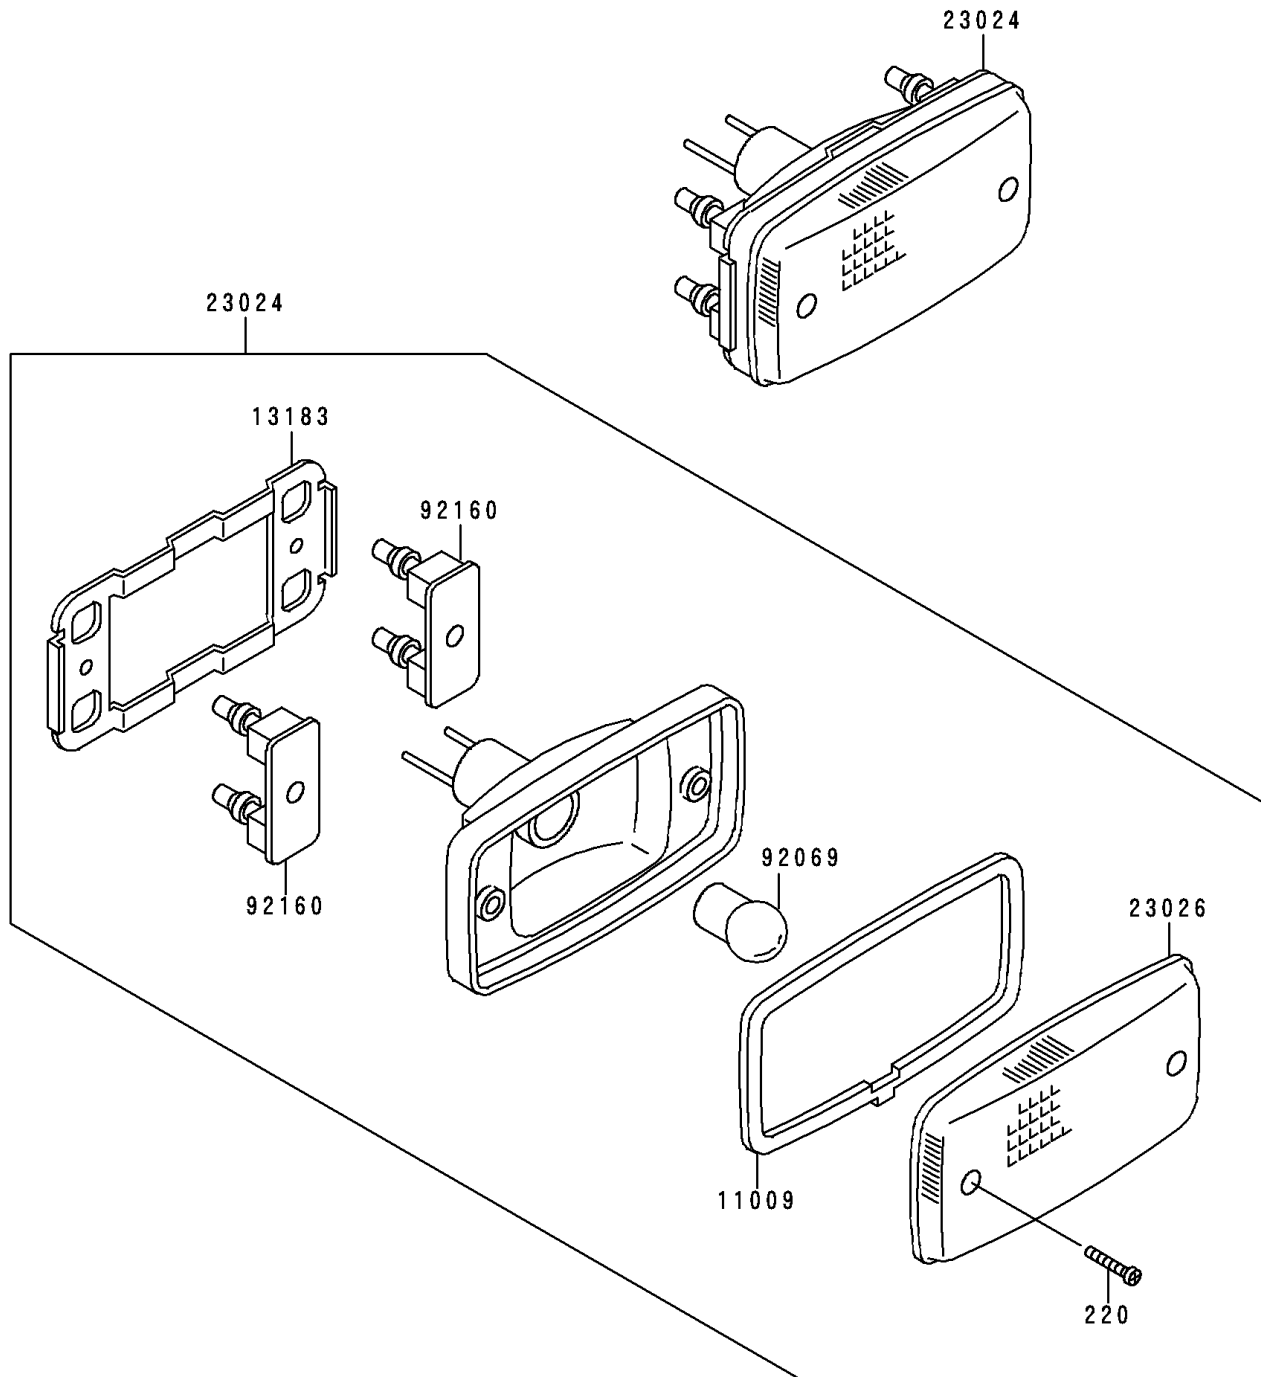

# 1999 Bayou 400 4X4 PARTS DIAGRAM

Taillight(s)

F2720

# 1999 Bayou 400 4X4 PARTS LIST

Taillight(s)

ITEM NAME	PART NUMBER	QUANTITY
SCREW-PAN-CROS (Ref # 220)	220B0420	4
GASKET,TAIL LAMP (Ref # 11009)	11009-4004	2
PLATE,TAIL LAMP (Ref # 13183)	13183-1261	2
LAMP-ASSY-TAIL (Ref # 23024)	23024-1118	2
LENS,TAIL LAMP (Ref # 23026)	23026-4003	2
BULB,12V 8W (Ref # 92069)	92069-1012	2
DAMPER,TAIL LAMP (Ref # 92160)	92160-1053	4