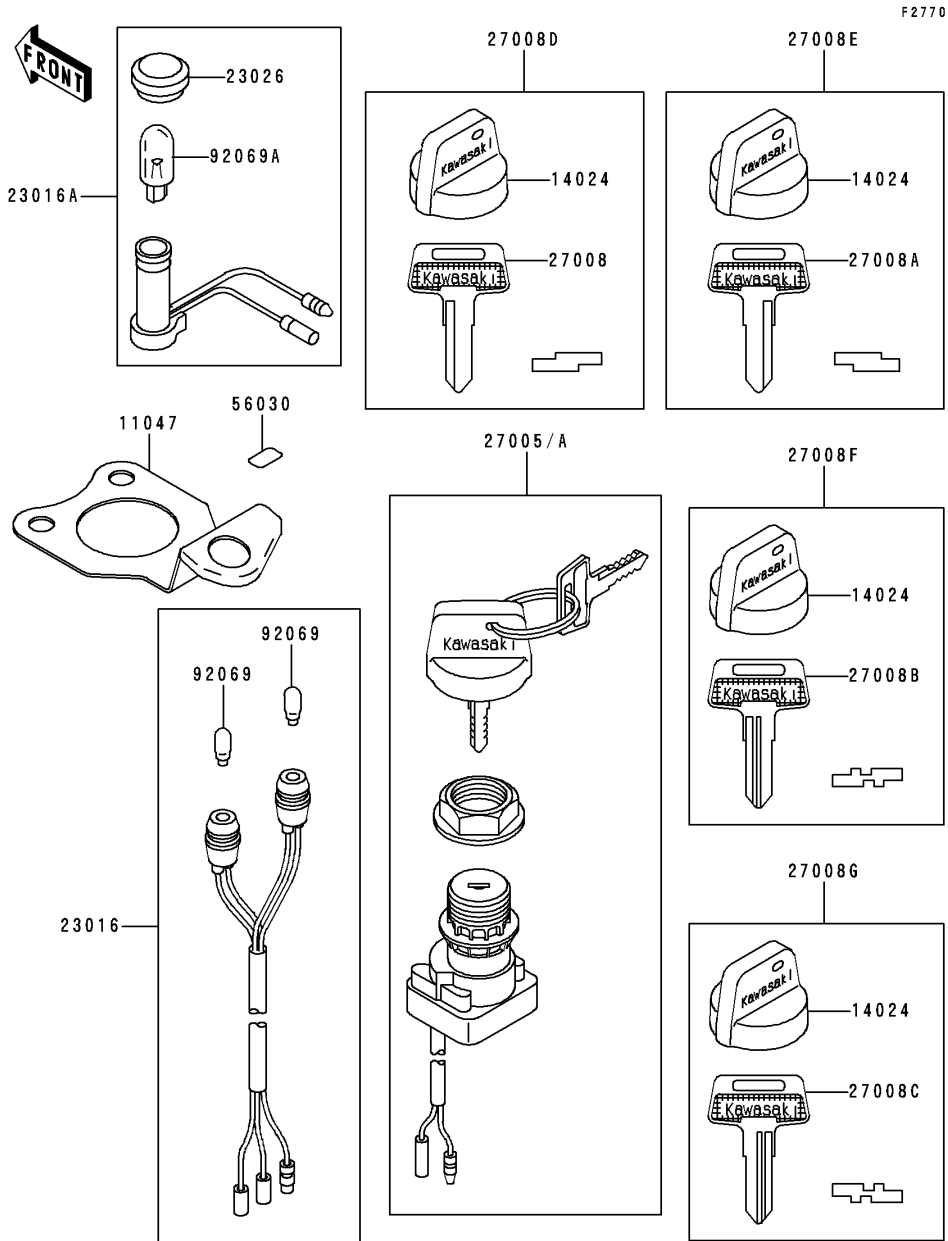

# 1996 Bayou 400 4X4 PARTS DIAGRAM

# 1996 Bayou 400 4X4 PARTS LIST

## Ignition Switch

ITEM NAME	PART NUMBER	QUANTITY
COVER,KEY (Ref # 14024)	14024-1551	4
LAMP-ASSY,NEUTRAL&REVERSE (Ref # 23016)	23016-1083	1
SWITCH-ASSY-IGNITION (Ref # 27005)	27005-1159	1
KEY-LOCK,BLANK (Ref # 27008)	27008-1041	1
KEY-LOCK,BLANK (Ref # 27008A)	27008-1042	1
KEY-LOCK,BLANK (Ref # 27008B)	27008-1043	1
KEY-LOCK,BLANK (Ref # 27008C)	27008-1044	1
KEY-LOCK,BLANK (Ref # 27008D)	27008-1132	1
KEY-LOCK,BLANK (Ref # 27008E)	27008-1133	1
KEY-LOCK,BLANK (Ref # 27008F)	27008-1134	1
KEY-LOCK,BLANK (Ref # 27008G)	27008-1135	1
BULB,12V3W T-7 (Ref # 92069)	92069-1020	2
BRACKET,TEMP LAMP (Ref # 11047)	11047-1661	1
LAMP-ASSY,TEMP (Ref # 23016A)	23016-1133	1
LENS,PILOT,RED (Ref # 23026)	23026-1105	1
LABEL,TEMP (Ref # 56030)	56030-1146	1
BULB,12V 1.7W (Ref # 92069A)	92069-1059	1