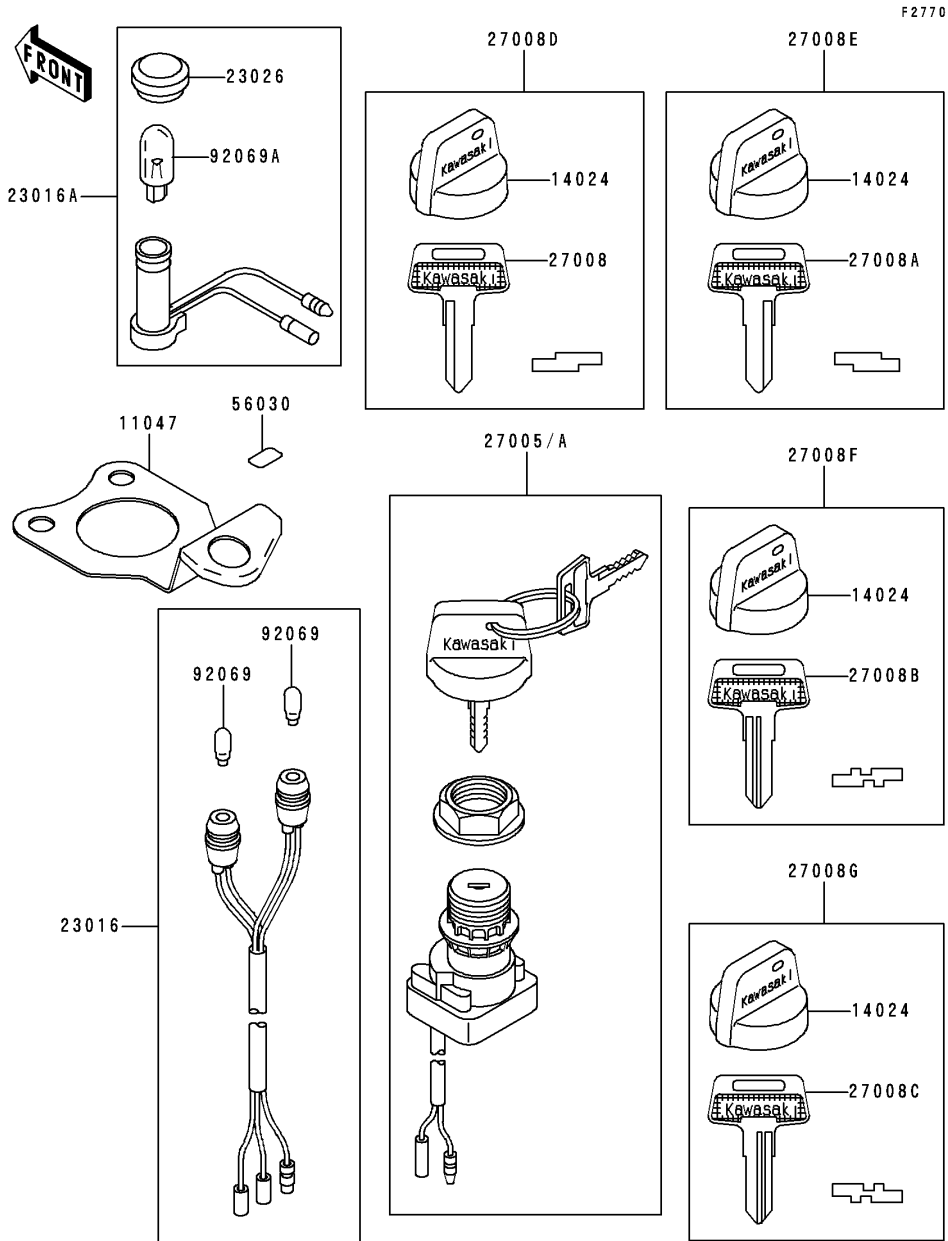

# 1997 Bayou 400 4X4 (Canada Only) PARTS DIAGRAM

# 1997 Bayou 400 4X4 (Canada Only) PARTS LIST

## Ignition Switch

ITEM NAME	PART NUMBER	QUANTITY
COVER,KEY (Ref # 14024)	14024-1551	4
LAMP-ASSY,NEUTRAL&REVERSE (Ref # 23016)	23016-1083	1
SWITCH-ASSY-IGNITION (Ref # 27005A)	27005-1201	1
KEY-LOCK,BLANK (Ref # 27008)	27008-1041	1
KEY-LOCK,BLANK (Ref # 27008A)	27008-1042	1
KEY-LOCK,BLANK (Ref # 27008B)	27008-1043	1
KEY-LOCK,BLANK (Ref # 27008C)	27008-1044	1
KEY-LOCK,BLANK (Ref # 27008D)	27008-1132	1
KEY-LOCK,BLANK (Ref # 27008E)	27008-1133	1
KEY-LOCK,BLANK (Ref # 27008F)	27008-1134	1
KEY-LOCK,BLANK (Ref # 27008G)	27008-1135	1
BULB,12V3W T-7 (Ref # 92069)	92069-1020	2
BRACKET,TEMP LAMP (Ref # 11047)	11047-1661	1
LAMP-ASSY,TEMP (Ref # 23016A)	23016-1133	1
LENS,PILOT,RED (Ref # 23026)	23026-1105	1
LABEL,TEMP (Ref # 56030)	56030-1146	1
BULB,12V 1.7W (Ref # 92069A)	92069-1059	1