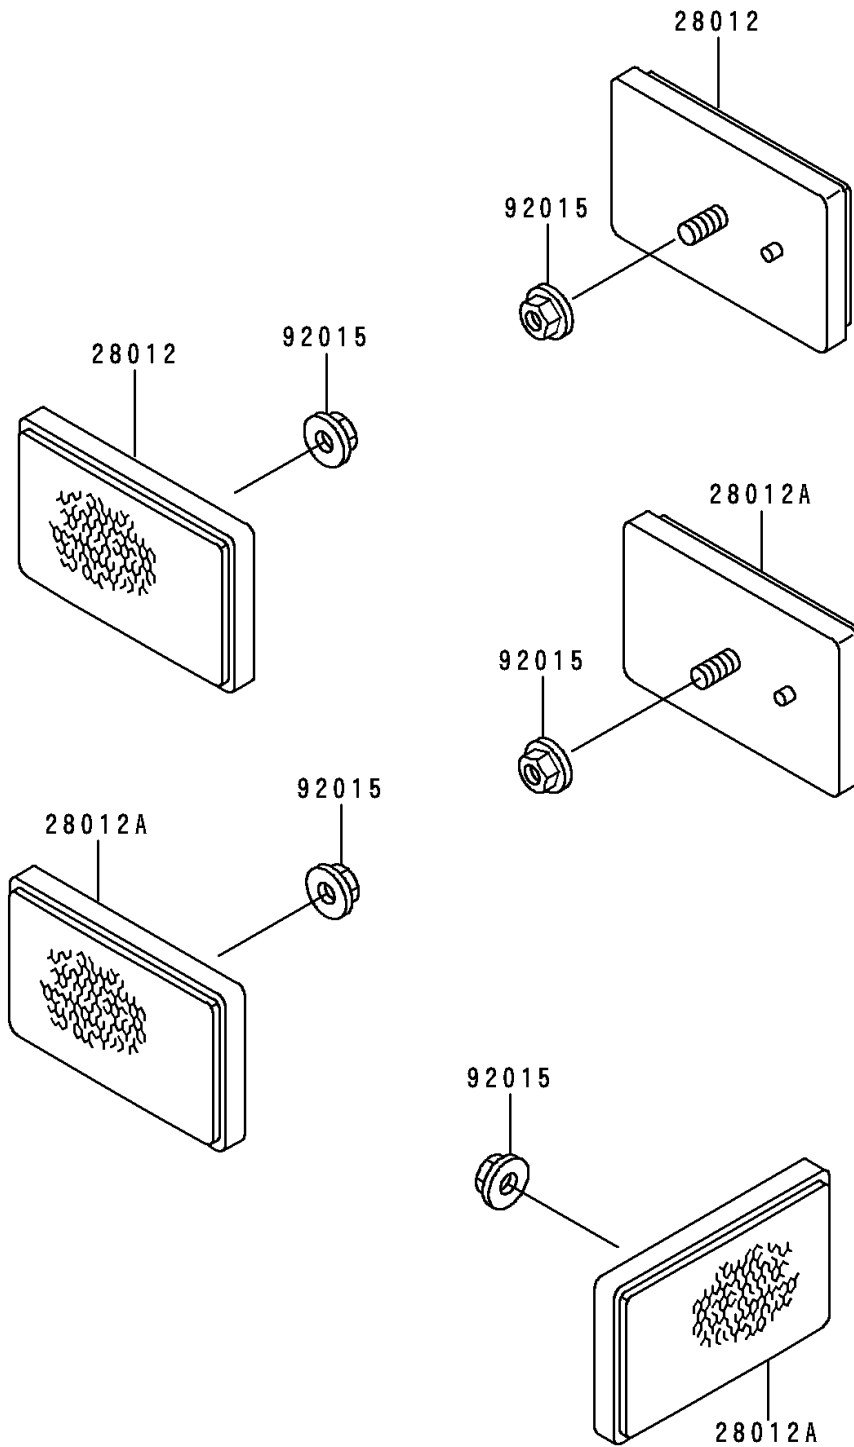

# 1996 Bayou 400 4X4 PARTS DIAGRAM

Reflectors

F2790

# 1996 Bayou 400 4X4 PARTS LIST

## Reflectors

ITEM NAME	PART NUMBER	QUANTITY
REFLECTOR-REFLEX (Ref # 28012)	28012-1003	2
REFLECTOR-REFLEX,RR (Ref # 28012A)	28012-1078	3
NUT,FLANGED,5MM (Ref # 92015)	92015-1259	5