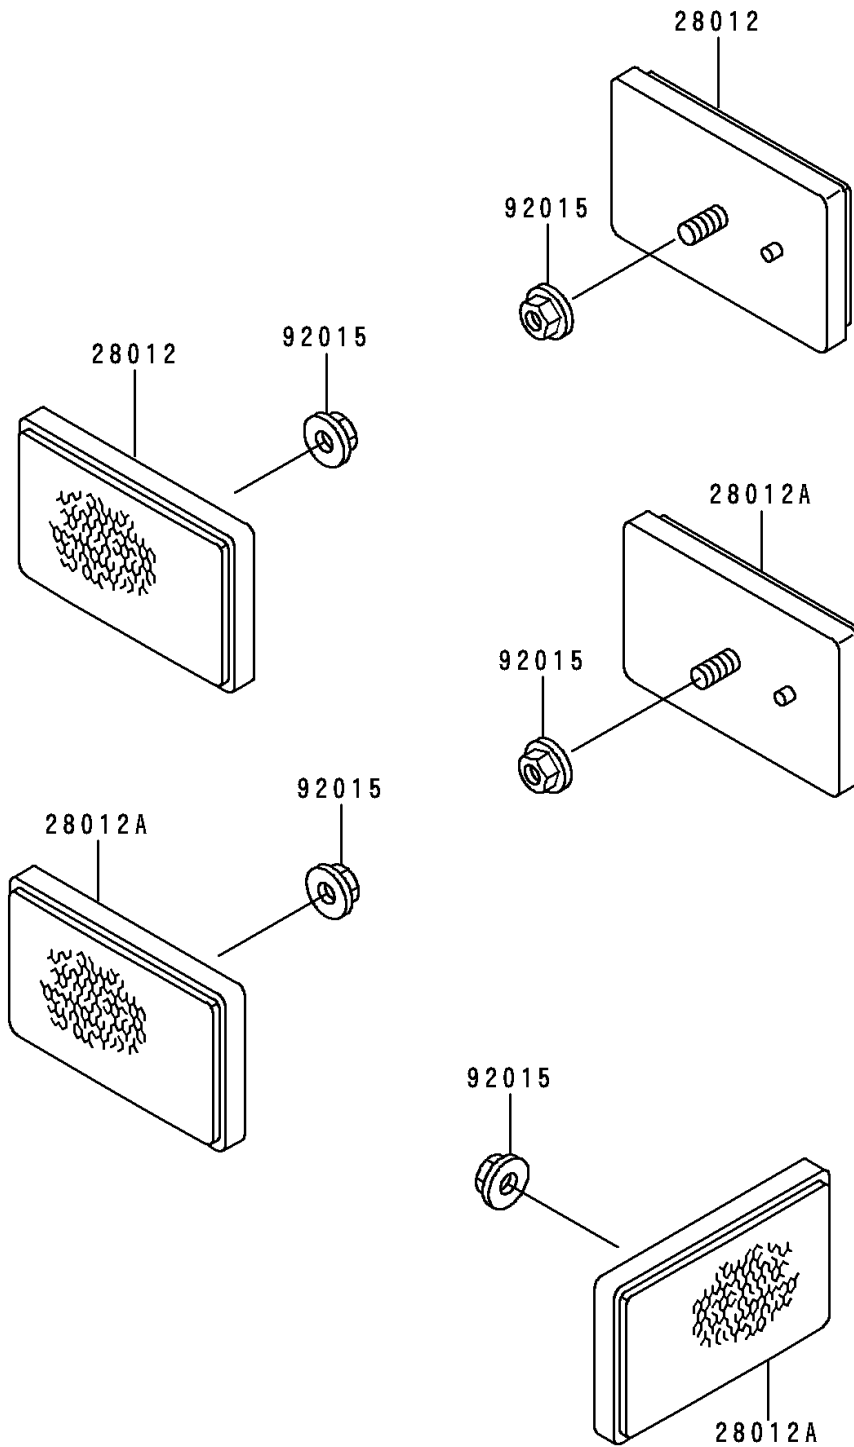

1997 Bayou 400 4X4 (Canada Only) PARTS DIAGRAM

Reflectors

F2790

1997 Bayou 400 4X4 (Canada Only) PARTS LIST

Reflectors

ITEM NAME	PART NUMBER	QUANTITY
REFLECTOR-REFLEX (Ref # 28012)	28012-1003	2
REFLECTOR-REFLEX,RR (Ref # 28012A)	28012-1078	3
NUT,FLANGED,5MM (Ref # 92015)	92015-1259	5