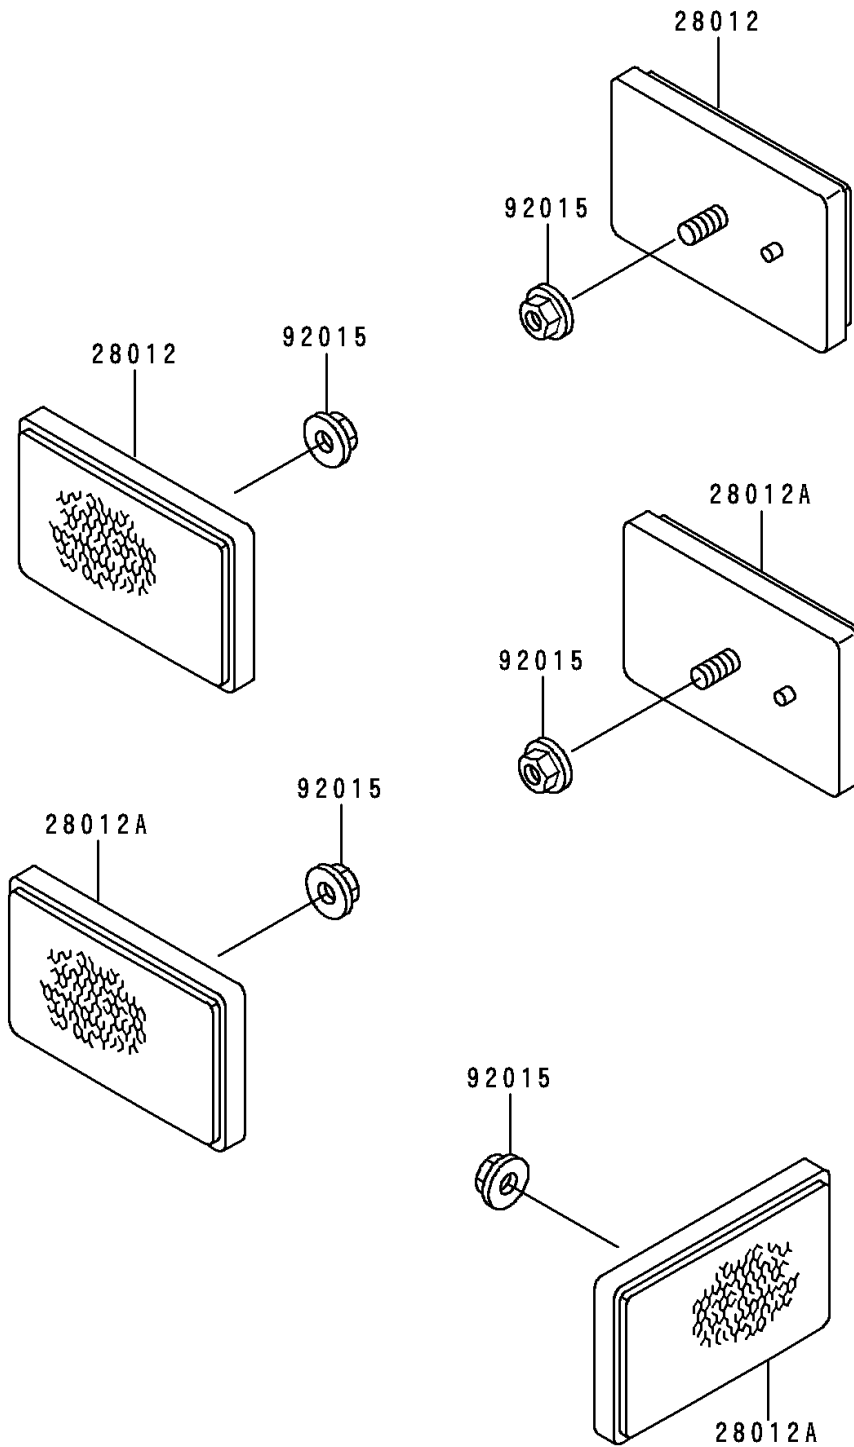

1998 Bayou 400 4X4 PARTS DIAGRAM

Reflectors

F2790

1998 Bayou 400 4X4 PARTS LIST

Reflectors

ITEM NAME	PART NUMBER	QUANTITY
REFLECTOR-REFLEX (Ref # 28012)	28012-1003	2
REFLECTOR-REFLEX,RR (Ref # 28012A)	28012-1078	3
NUT,FLANGED,5MM (Ref # 92015)	92015-1259	5