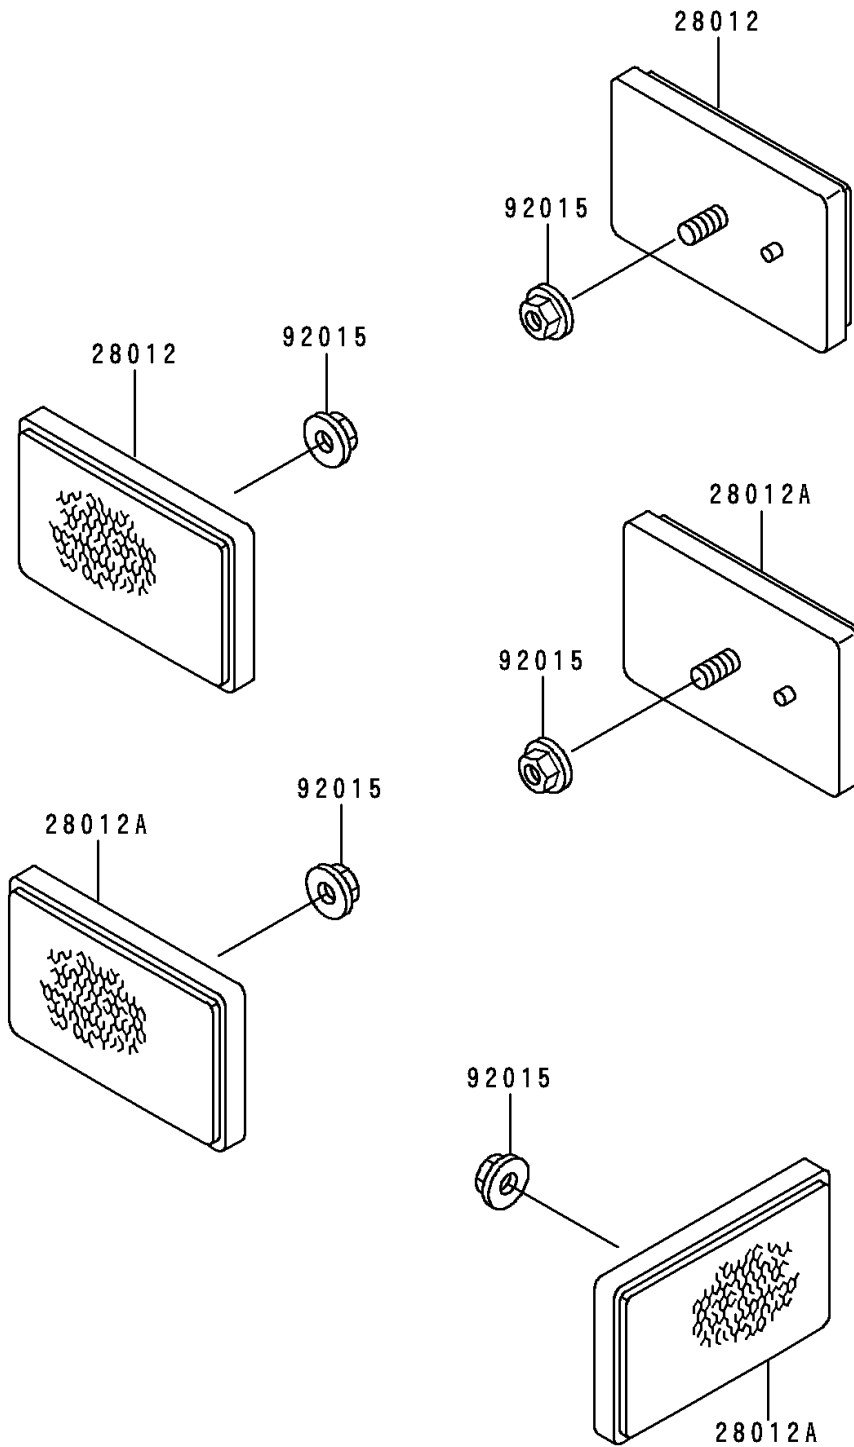

# 1999 Bayou 400 4X4 PARTS DIAGRAM

Reflectors

F2790

# 1999 Bayou 400 4X4 PARTS LIST

## Reflectors

ITEM NAME	PART NUMBER	QUANTITY
REFLECTOR-REFLEX (Ref # 28012)	28012-1003	2
REFLECTOR-REFLEX,RR (Ref # 28012A)	28012-1078	3
NUT,FLANGED,5MM (Ref # 92015)	92015-1259	5