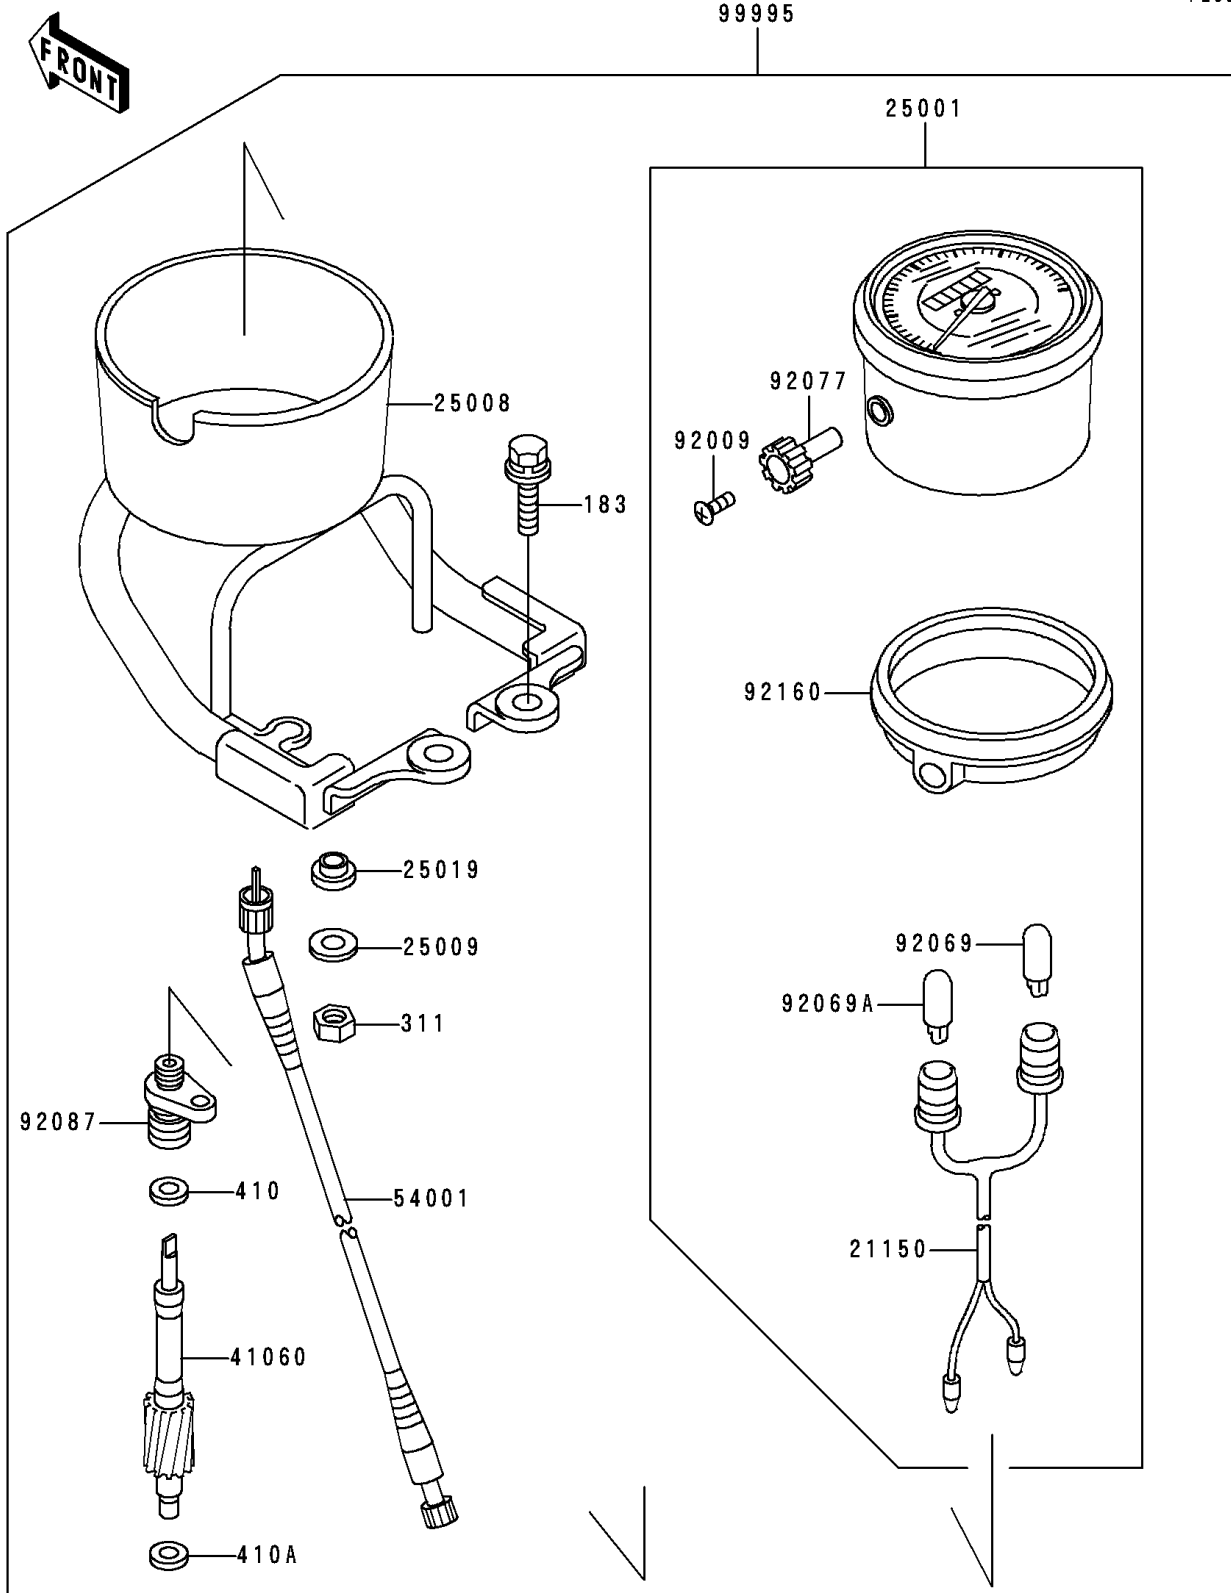

1997 Bayou 400 4X4 (Canada Only) PARTS DIAGRAM

Optional Parts(Meter)

F2890

1997 Bayou 400 4X4 (Canada Only) PARTS LIST

Optional Parts(Meter)

ITEM NAME	PART NUMBER	QUANTITY
BOLT-UPSET-WS-SMALL (Ref # 183)	183J0814	2
CORD-ASSY,SPEEDOMETER (Ref # 21150)	21150-1056	1
METER-ASSY,SPEED,MPH (Ref # 25001)	25001-1895	1
BRACKET-METER (Ref # 25008)	25008-1191	1
WASHER,5.2X16X1.2 (Ref # 25009)	25009-004	2
DAMPER,METER (Ref # 25019)	25019-023	2
GEAR-METER SCREW (Ref # 41060)	41060-1126	1
CABLE-SPEEDMETER (Ref # 54001)	54001-1211	1
SCREW,2X6,BLACK (Ref # 92009)	92009-1172	1
BULB,12V 1.7W (Ref # 92069)	92069-1059	1
BULB,12V 1.7W (Ref # 92069A)	92069-1070	1
KNOB,METER (Ref # 92077)	92077-1073	1
BUSHING-METER GEAR (Ref # 92087)	92087-1057	1
DAMPER,SPEEDOMETER (Ref # 92160)	92160-1064	1
KIT.,SPEEDOMETER,MPH (Ref # 99995)	99995-1340	1
NUT-HEX (Ref # 311)	311C0500	2
WASHER-PLAIN-SMALL,5MM (Ref # 410)	410B0500	1
WASHER-PLAIN-SMALL,6MM (Ref # 410A)	410B0600	1