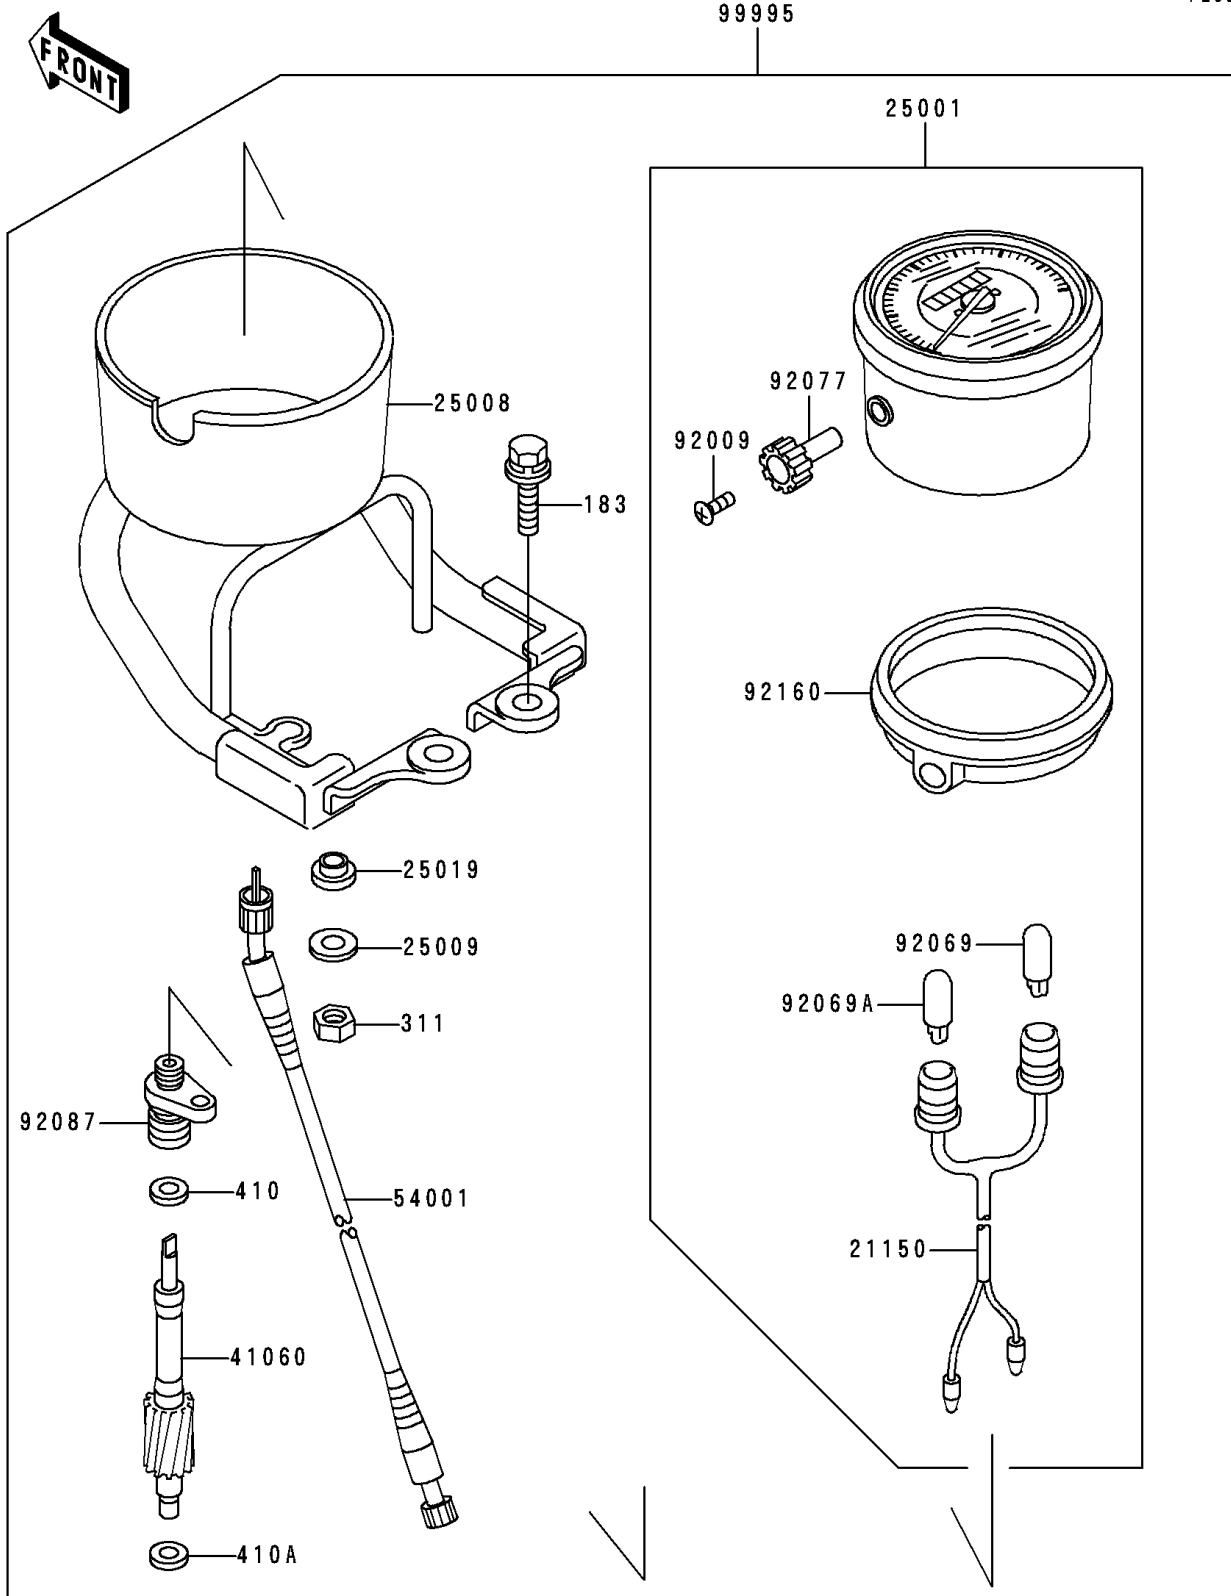

# 1998 Bayou 400 4X4 PARTS DIAGRAM

Optional Parts(Meter)

F2890

# 1998 Bayou 400 4X4 PARTS LIST

## Optional Parts(Meter)

ITEM NAME	PART NUMBER	QUANTITY
BOLT-UPSET-WS-SMALL (Ref # 183)	183J0814	2
CORD-ASSY,SPEEDOMETER (Ref # 21150)	21150-1056	1
METER-ASSY,SPEED,MPH (Ref # 25001)	25001-1895	1
BRACKET-METER (Ref # 25008)	25008-1191	1
WASHER,5.2X16X1.2 (Ref # 25009)	25009-004	2
DAMPER,METER (Ref # 25019)	25019-023	2
GEAR-METER SCREW (Ref # 41060)	41060-1126	1
CABLE-SPEEDMETER (Ref # 54001)	54001-1211	1
SCREW,2X6,BLACK (Ref # 92009)	92009-1172	1
BULB,12V 1.7W (Ref # 92069)	92069-1059	1
BULB,12V 1.7W (Ref # 92069A)	92069-1070	1
KNOB,METER (Ref # 92077)	92077-1073	1
BUSHING-METER GEAR (Ref # 92087)	92087-1057	1
DAMPER,SPEEDOMETER (Ref # 92160)	92160-1064	1
KIT.,SPEEDOMETER,MPH (Ref # 99995)	99995-1340	1
NUT-HEX (Ref # 311)	311C0500	2
WASHER-PLAIN-SMALL,5MM (Ref # 410)	410B0500	1
WASHER-PLAIN-SMALL,6MM (Ref # 410A)	410B0600	1