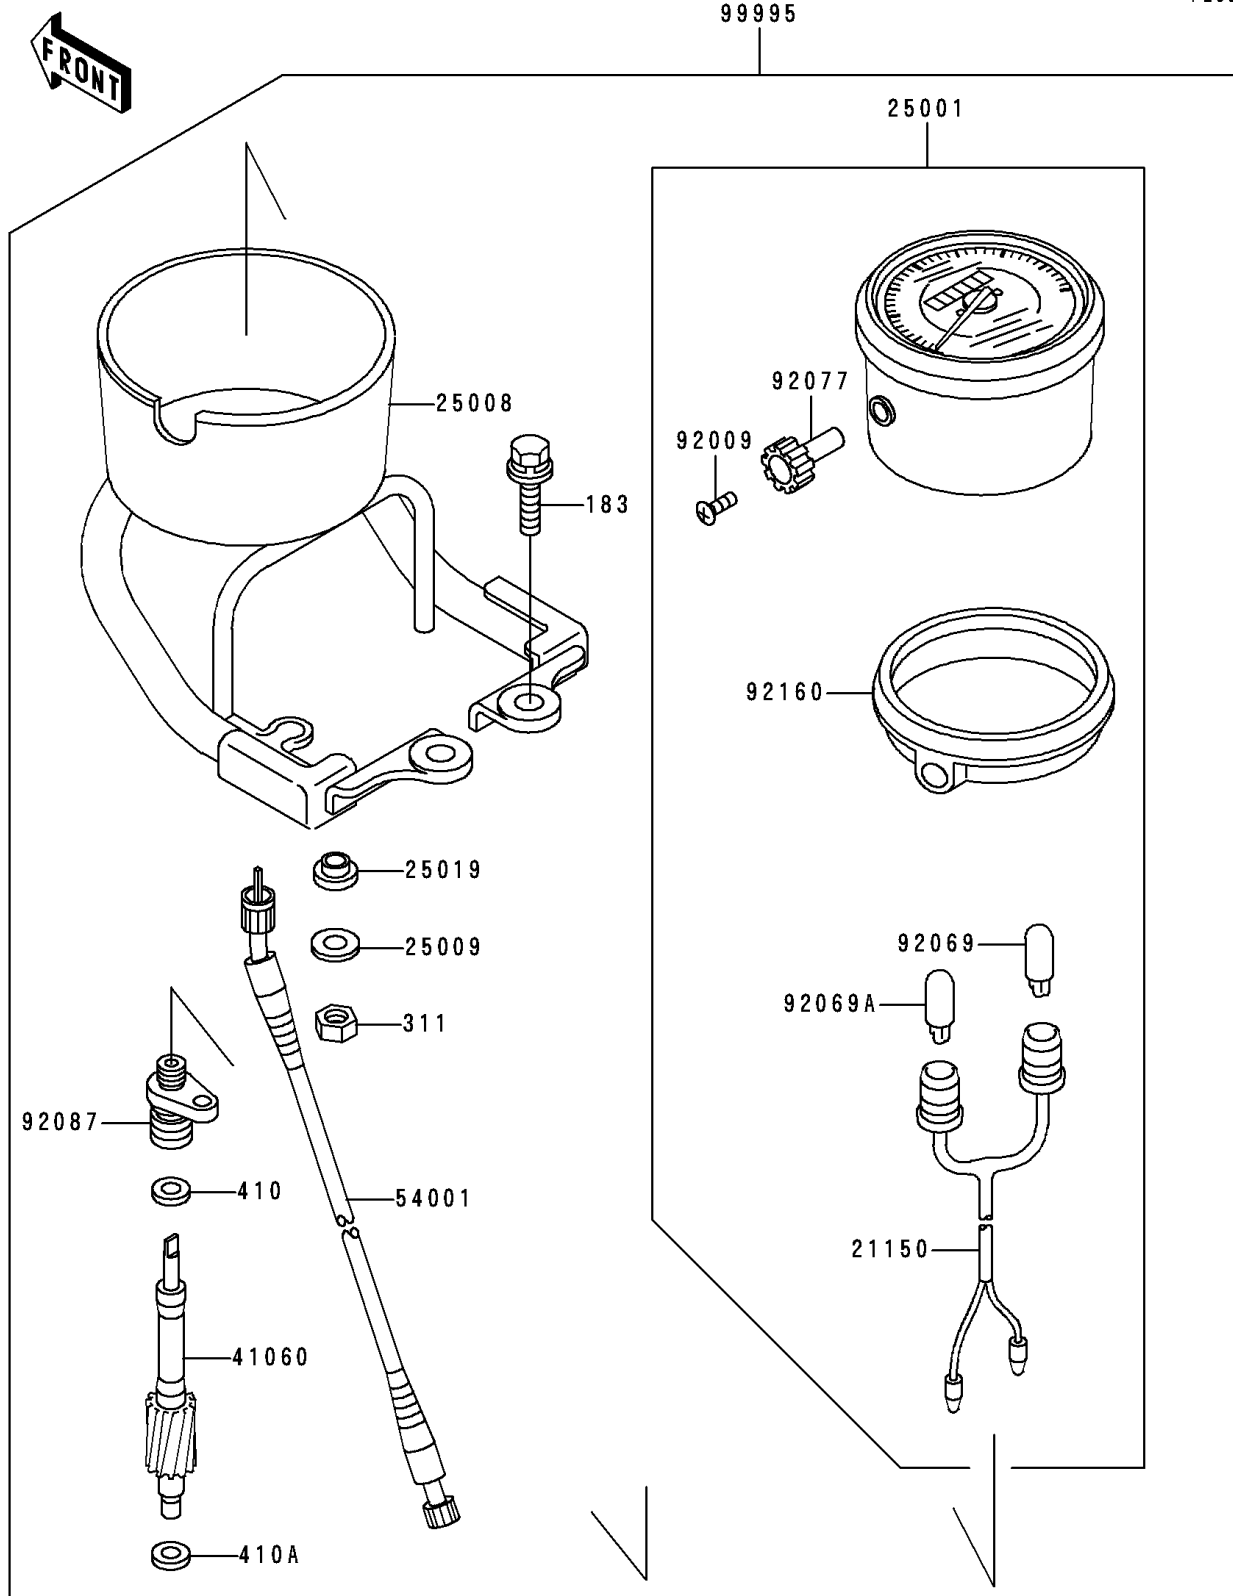

1998 Bayou 400 4X4 PARTS DIAGRAM

Optional Parts(Meter)

F2890

1998 Bayou 400 4X4 PARTS LIST

Optional Parts(Meter)

ITEM NAME	PART NUMBER	QUANTITY
BOLT-UPSET-WS-SMALL (Ref # 183)	183J0814	2
CORD-ASSY,SPEEDOMETER (Ref # 21150)	21150-1056	1
METER-ASSY,SPEED,MPH (Ref # 25001)	25001-1895	1
BRACKET-METER (Ref # 25008)	25008-1191	1
WASHER,5.2X16X1.2 (Ref # 25009)	25009-004	2
DAMPER,METER (Ref # 25019)	25019-023	2
GEAR-METER SCREW (Ref # 41060)	41060-1126	1
CABLE-SPEEDMETER (Ref # 54001)	54001-1211	1
SCREW,2X6,BLACK (Ref # 92009)	92009-1172	1
BULB,12V 1.7W (Ref # 92069)	92069-1059	1
BULB,12V 1.7W (Ref # 92069A)	92069-1070	1
KNOB,METER (Ref # 92077)	92077-1073	1
BUSHING-METER GEAR (Ref # 92087)	92087-1057	1
DAMPER,SPEEDOMETER (Ref # 92160)	92160-1064	1
KIT.,SPEEDOMETER,MPH (Ref # 99995)	99995-1340	1
NUT-HEX (Ref # 311)	311C0500	2
WASHER-PLAIN-SMALL,5MM (Ref # 410)	410B0500	1
WASHER-PLAIN-SMALL,6MM (Ref # 410A)	410B0600	1