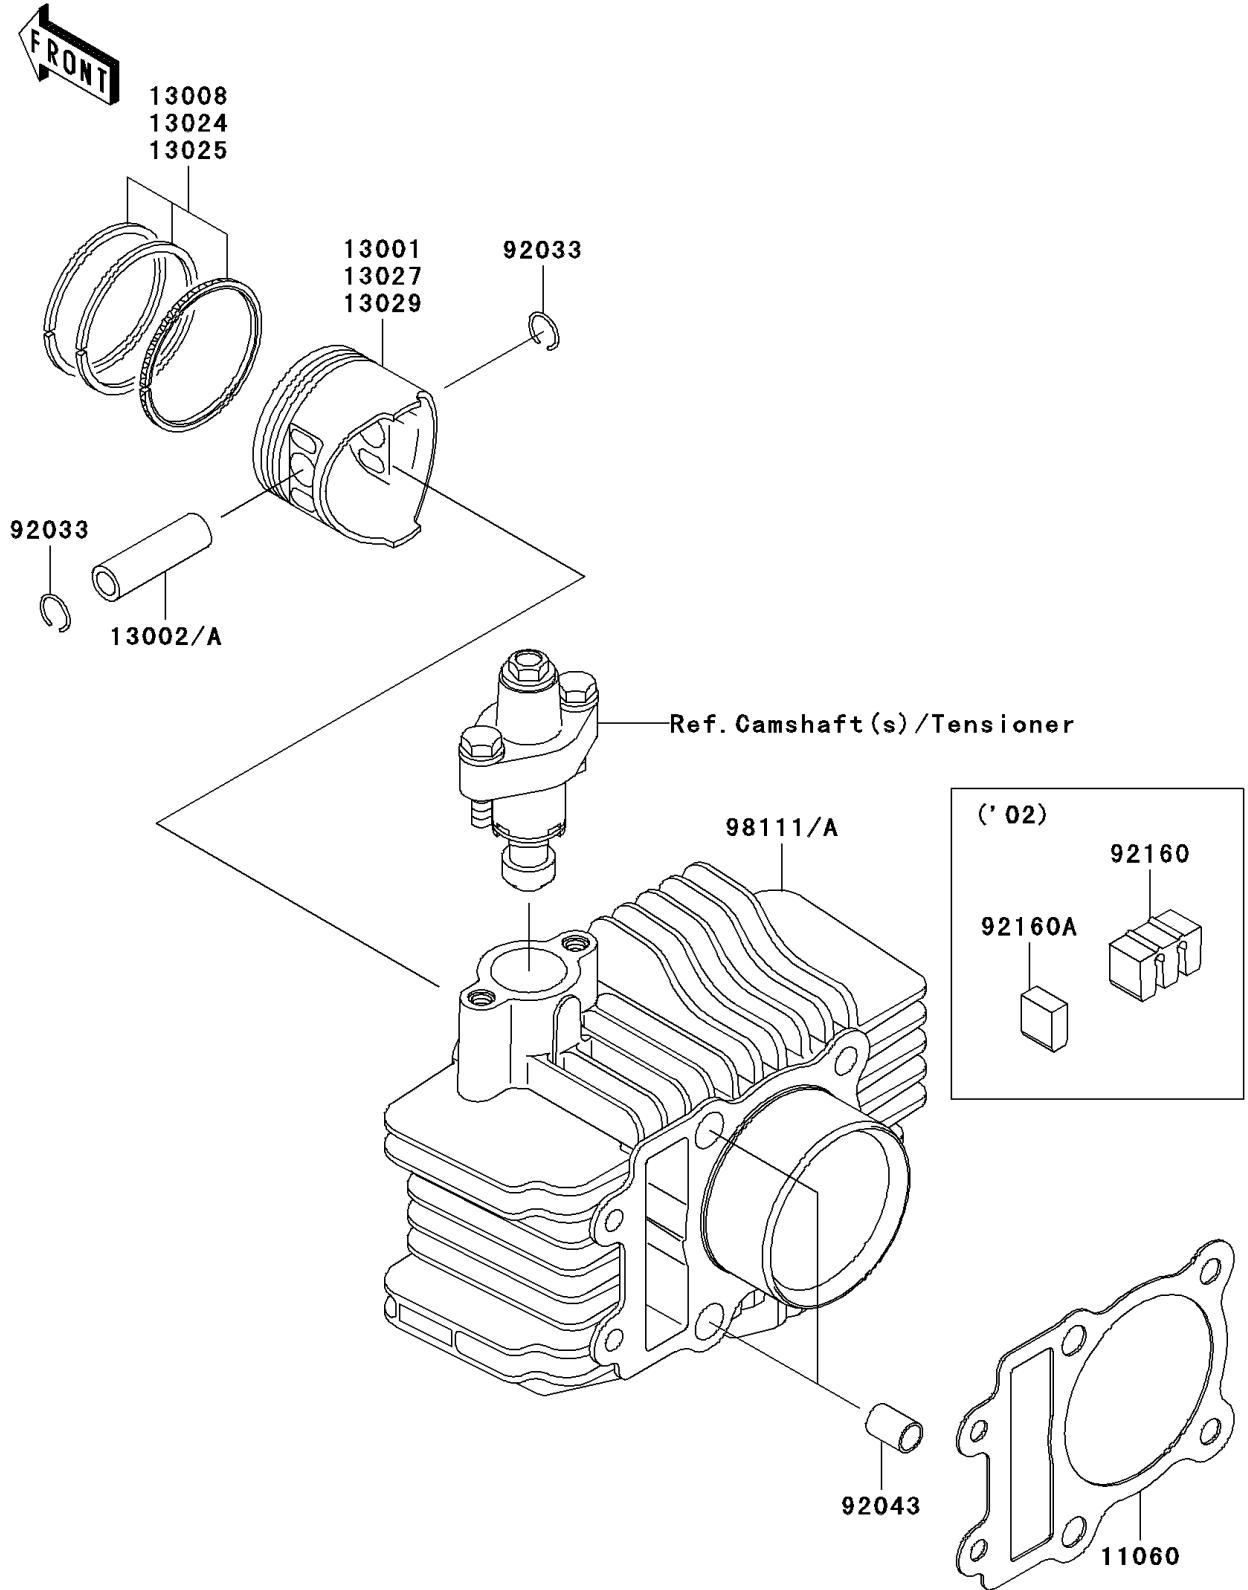

2004 KLX110 PARTS DIAGRAM

Cylinder/Piston(s)

E1120

2004 KLX110 PARTS LIST

Cylinder/Piston(s)

ITEM NAME	PART NUMBER	QUANTITY
GASKET,CYLINDER BASE (Ref # 11060)	11060-1796	1
PISTON-ENGINE,STD (Ref # 13001)	13001-1512	1
PIN-PISTON (Ref # 13002A)	13002-1123	1
RING-SET-PISTON,STD (Ref # 13008)	13008-1189	1
RING-SET-PISTON LL,O/S 1.00 (Ref # 13024)	13024-1119	1
RING-SET-PISTON L,O/S 0.50 (Ref # 13025)	13025-1148	1
PISTON-ENGINE LL,O/S 1.00 (Ref # 13027)	13027-1198	1
PISTON-ENGINE L,O/S 0.50 (Ref # 13029)	13029-1255	1
RING-SNAP (Ref # 92033)	92033-1072	2
PIN,8.2X10X14 (Ref # 92043)	92043-1264	2
CYLINDER-COMP-ENGINE (Ref # 98111A)	98111-1083	1