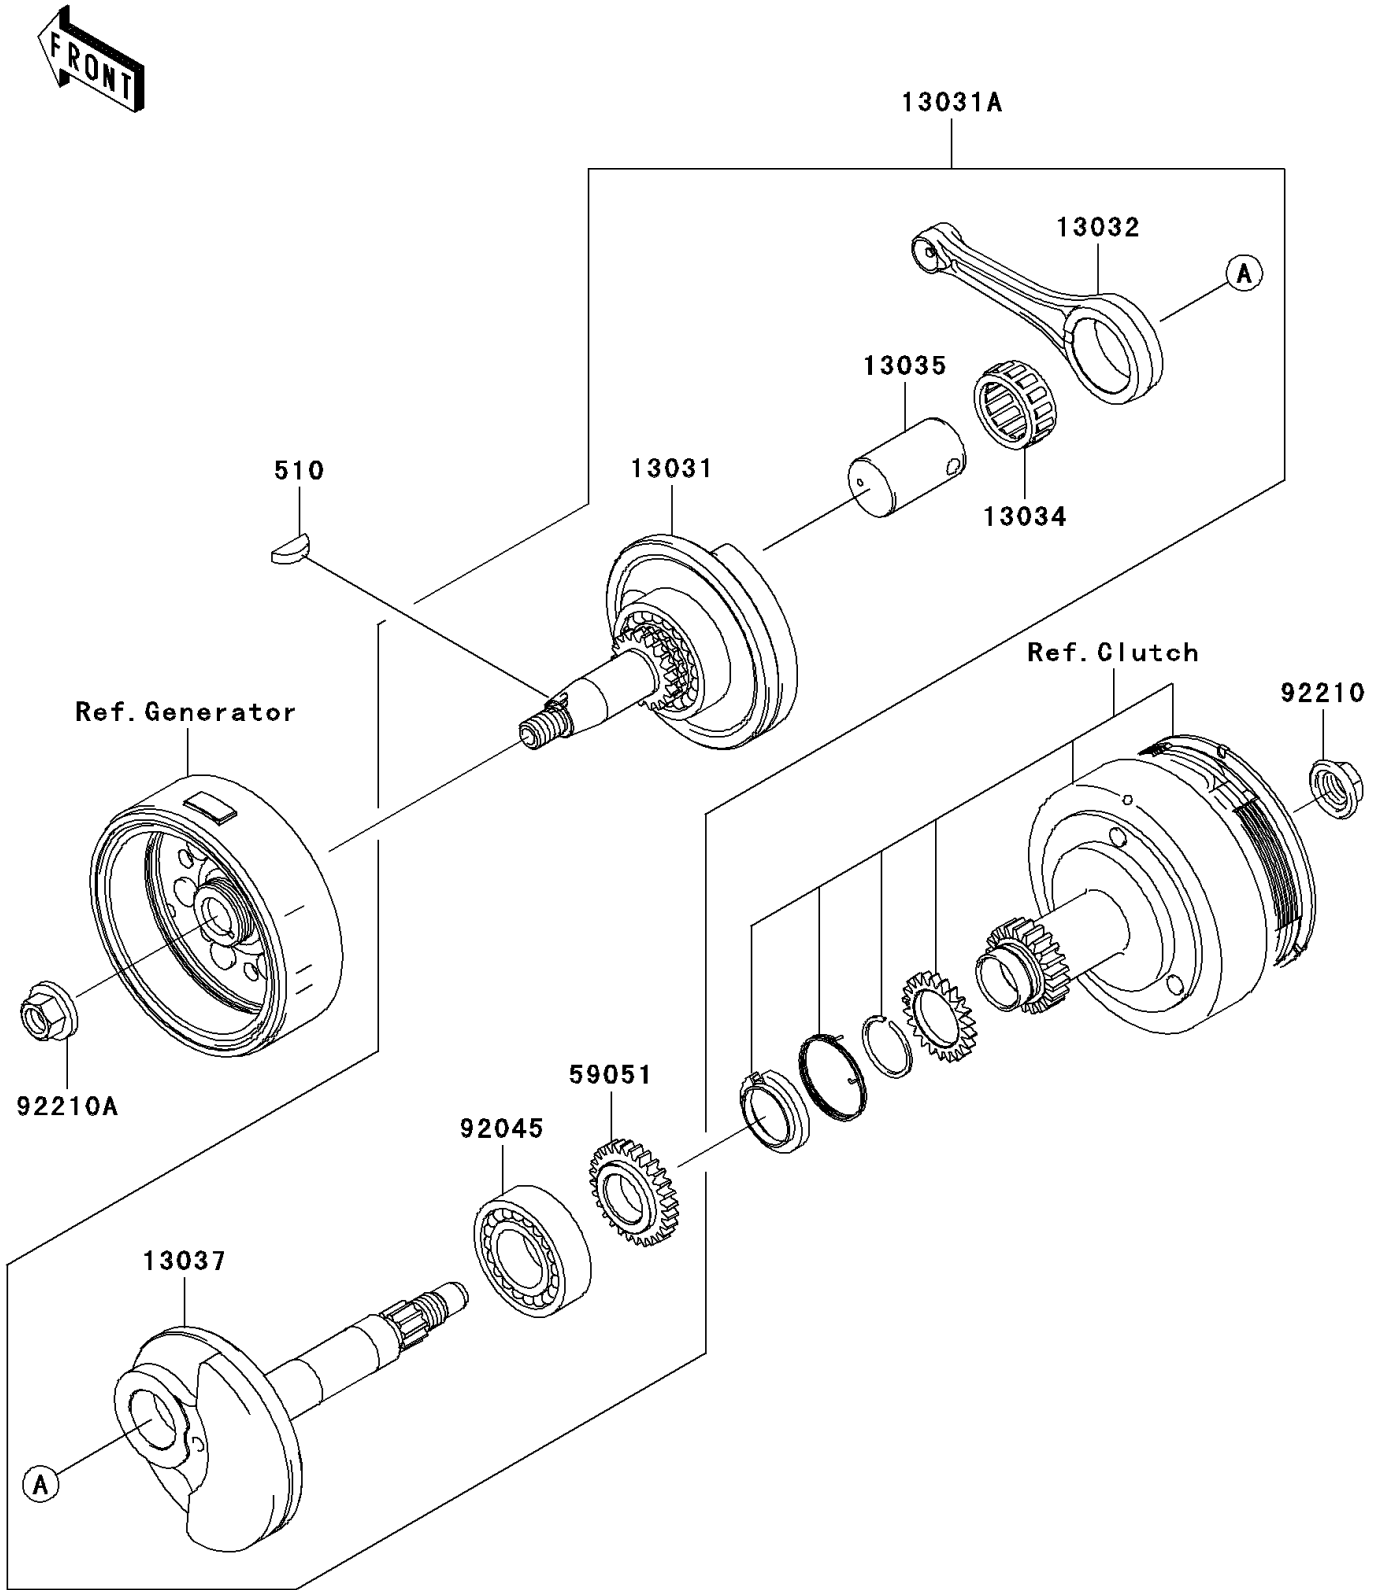

2004 KLX110 PARTS DIAGRAM

Crankshaft(A2-A4)

E1321A

2004 KLX110 PARTS LIST

Crankshaft(A2-A4)

ITEM NAME	PART NUMBER	QUANTITY
KEY-WOODRUFF (Ref # 510)	510A3200	1
CRANKSHAFT-COMP (Ref # 13031)	13031-0001	1
CRANKSHAFT-COMP (Ref # 13031A)	13031-0010	1
ROD-CONNECTING,NG (Ref # 13032)	13032-1277	1
BEARING-BIG END,B4 (Ref # 13034)	13034-1113	1
PIN-CRANK (Ref # 13035)	13035-1092	1
CRANKSHAFT,RH (Ref # 13037)	13037-1647	1
GEAR-SPUR (Ref # 59051)	59051-1402	1
BEARING-BALL (Ref # 92045)	92045-1293	1
NUT,14MM (Ref # 92210)	92210-1374	1
NUT,FLANGED,12MM (Ref # 92210A)	92210-1375	1