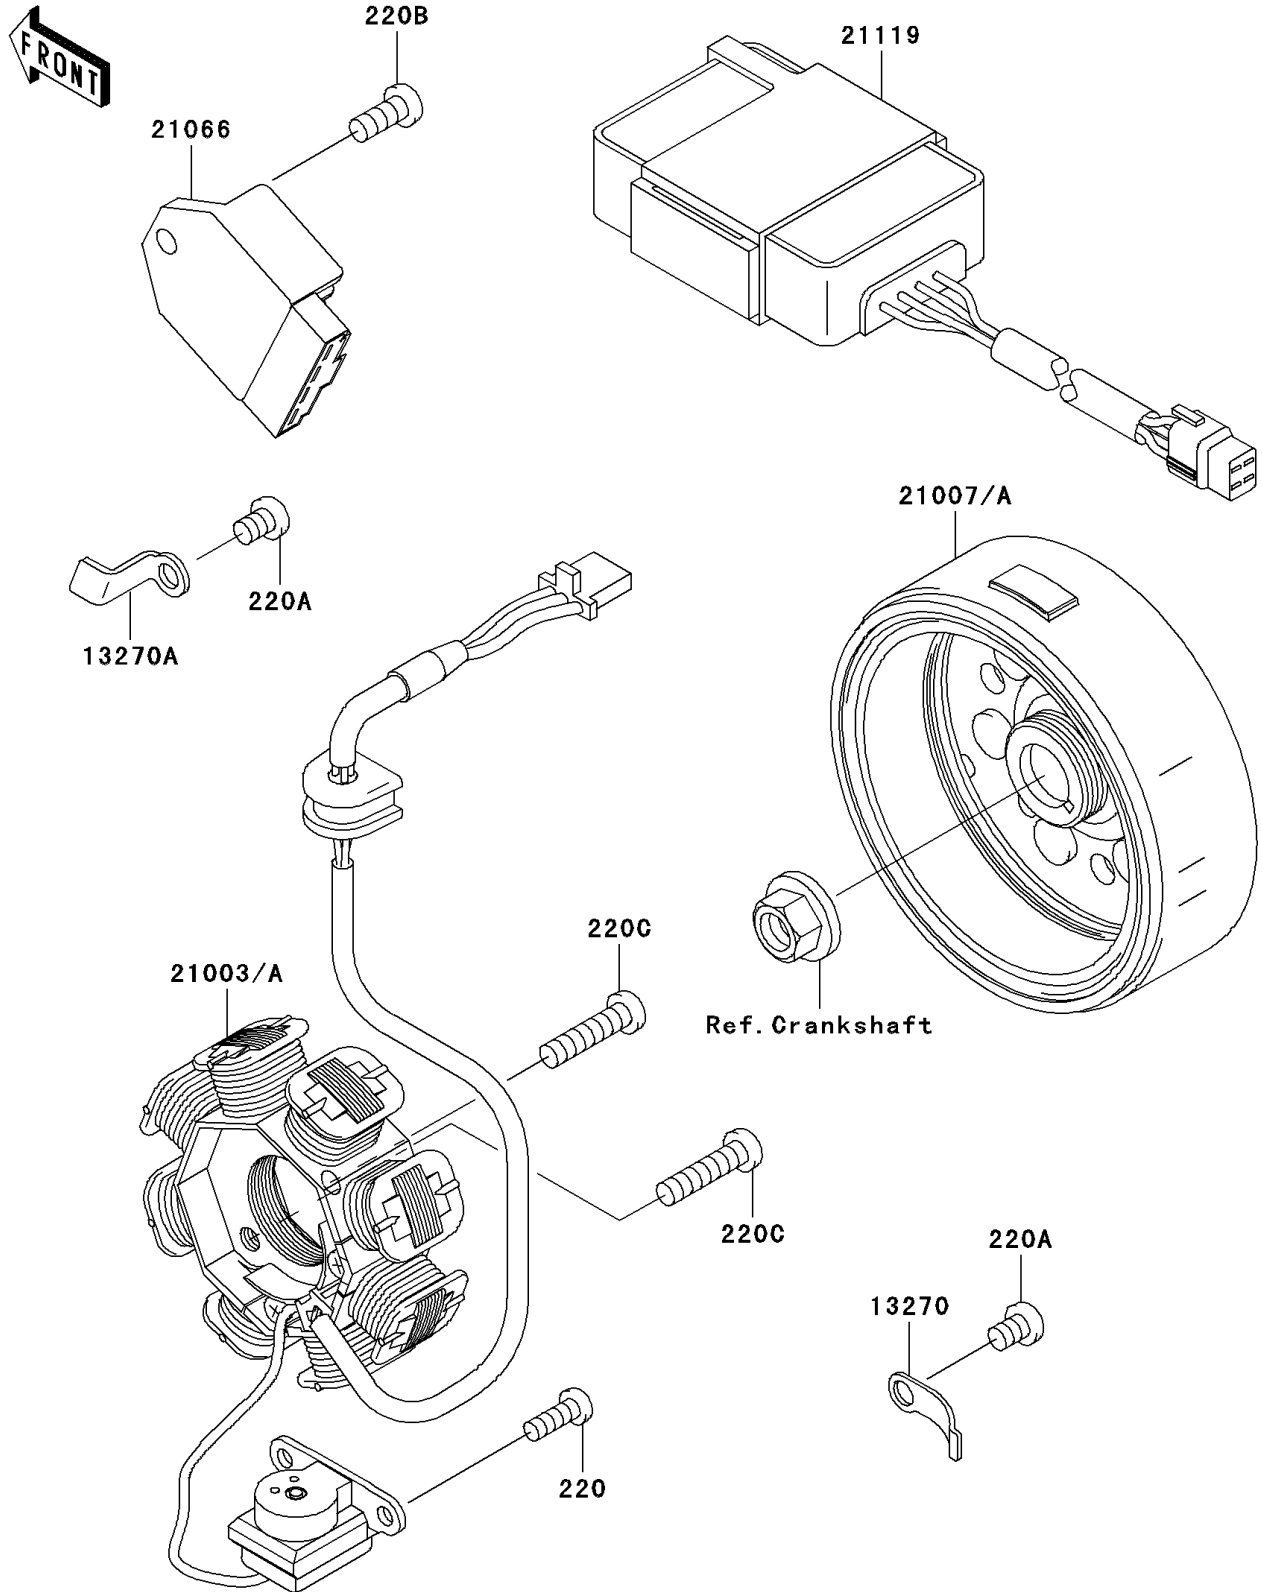

# 2003 KLX110 PARTS DIAGRAM

Generator

E1810

## 2003 KLX110 PARTS LIST

### Generator

ITEM NAME	PART NUMBER	QUANTITY
SCREW-PAN-CROS (Ref # 220)	220B0514	2
SCREW-PAN-CROS,6X8 (Ref # 220A)	220B0608	2
SCREW-PAN-CROS,6X14 (Ref # 220B)	220B0614	1
SCREW-PAN-CROS,6X25 (Ref # 220C)	220B0625	2
PLATE (Ref # 13270)	13270-1754	1
PLATE (Ref # 13270A)	13270-1961	1
STATOR (Ref # 21003A)	21003-1390	1
ROTOR (Ref # 21007A)	21007-1408	1
REGULATOR-VOLTAGE (Ref # 21066)	21066-1086	1
IGNITER (Ref # 21119)	21119-1612	1