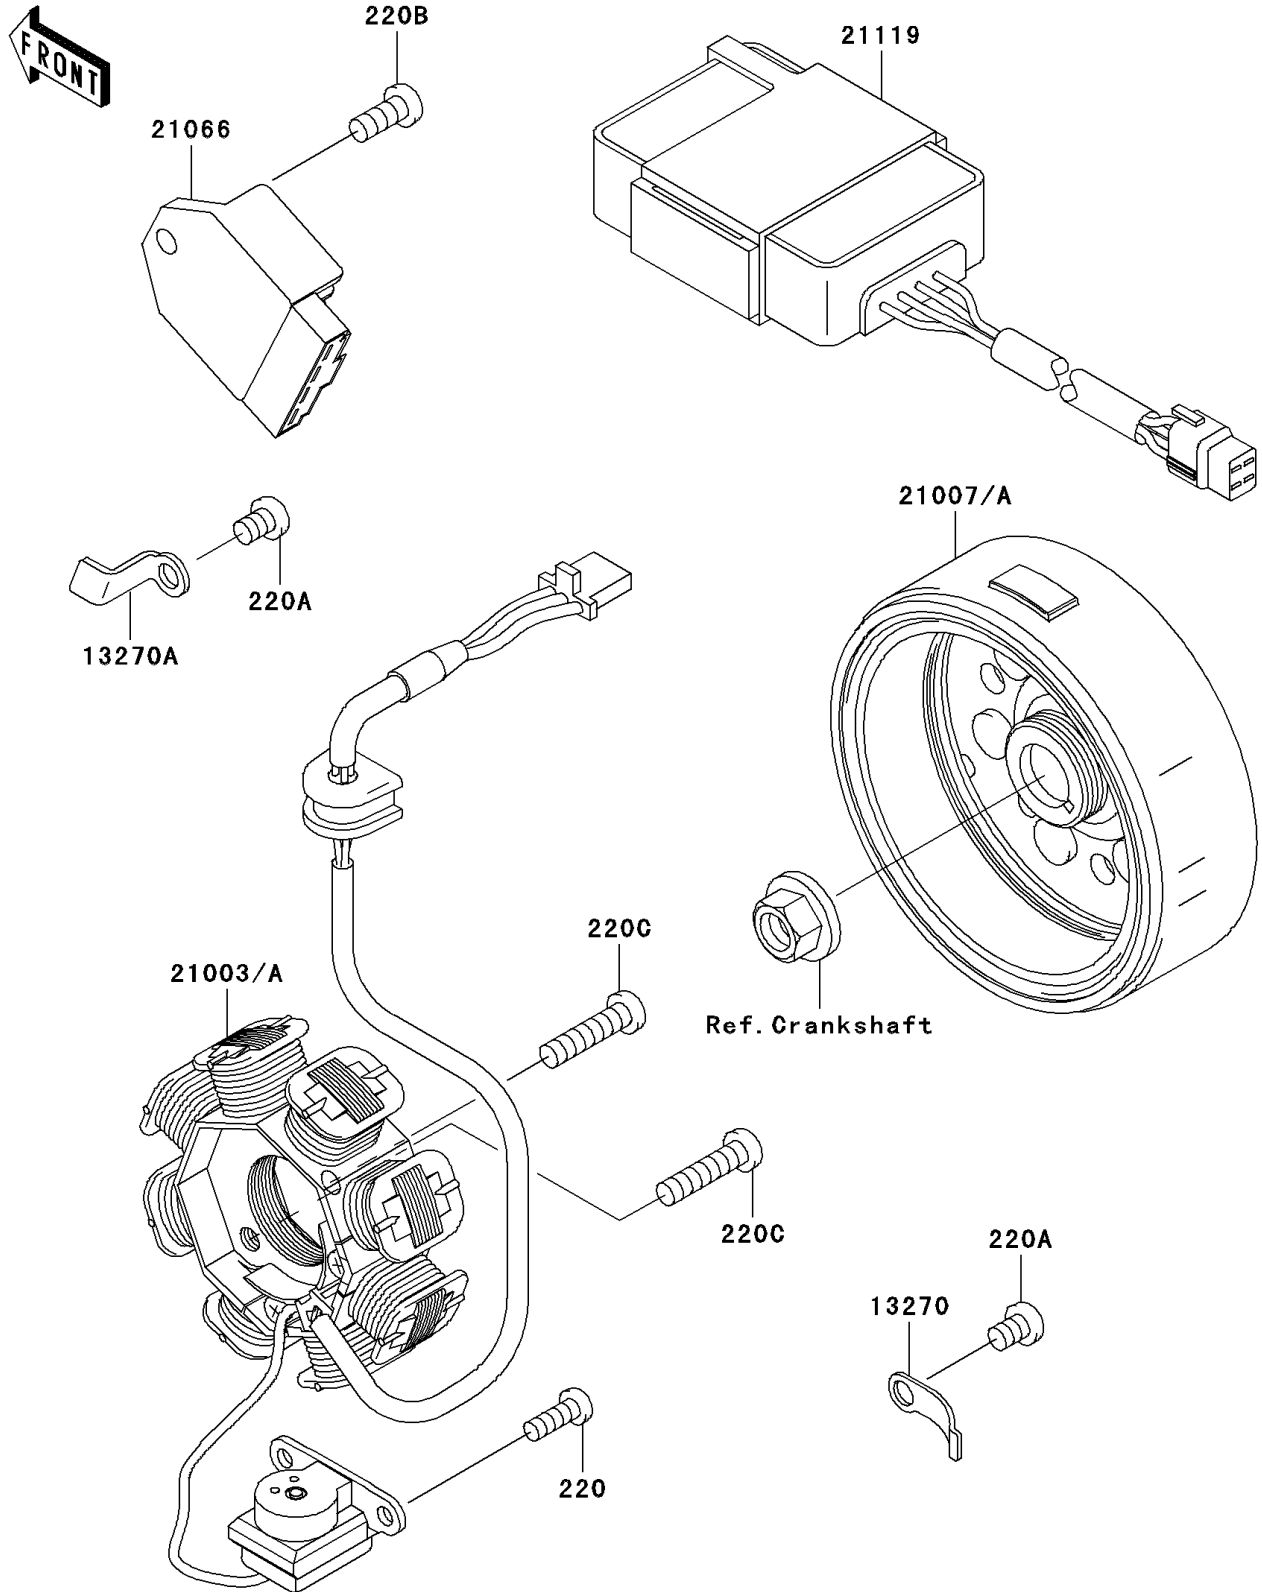

2004 KLX110 PARTS DIAGRAM

Generator

E1810

2004 KLX110 PARTS LIST

Generator

ITEM NAME	PART NUMBER	QUANTITY
SCREW-PAN-CROS (Ref # 220)	220B0514	2
SCREW-PAN-CROS,6X8 (Ref # 220A)	220B0608	2
SCREW-PAN-CROS,6X14 (Ref # 220B)	220B0614	1
SCREW-PAN-CROS,6X25 (Ref # 220C)	220B0625	2
PLATE (Ref # 13270)	13270-1754	1
PLATE (Ref # 13270A)	13270-1961	1
STATOR (Ref # 21003A)	21003-1390	1
ROTOR (Ref # 21007A)	21007-1408	1
REGULATOR-VOLTAGE (Ref # 21066)	21066-1086	1
IGNITER (Ref # 21119)	21119-1612	1