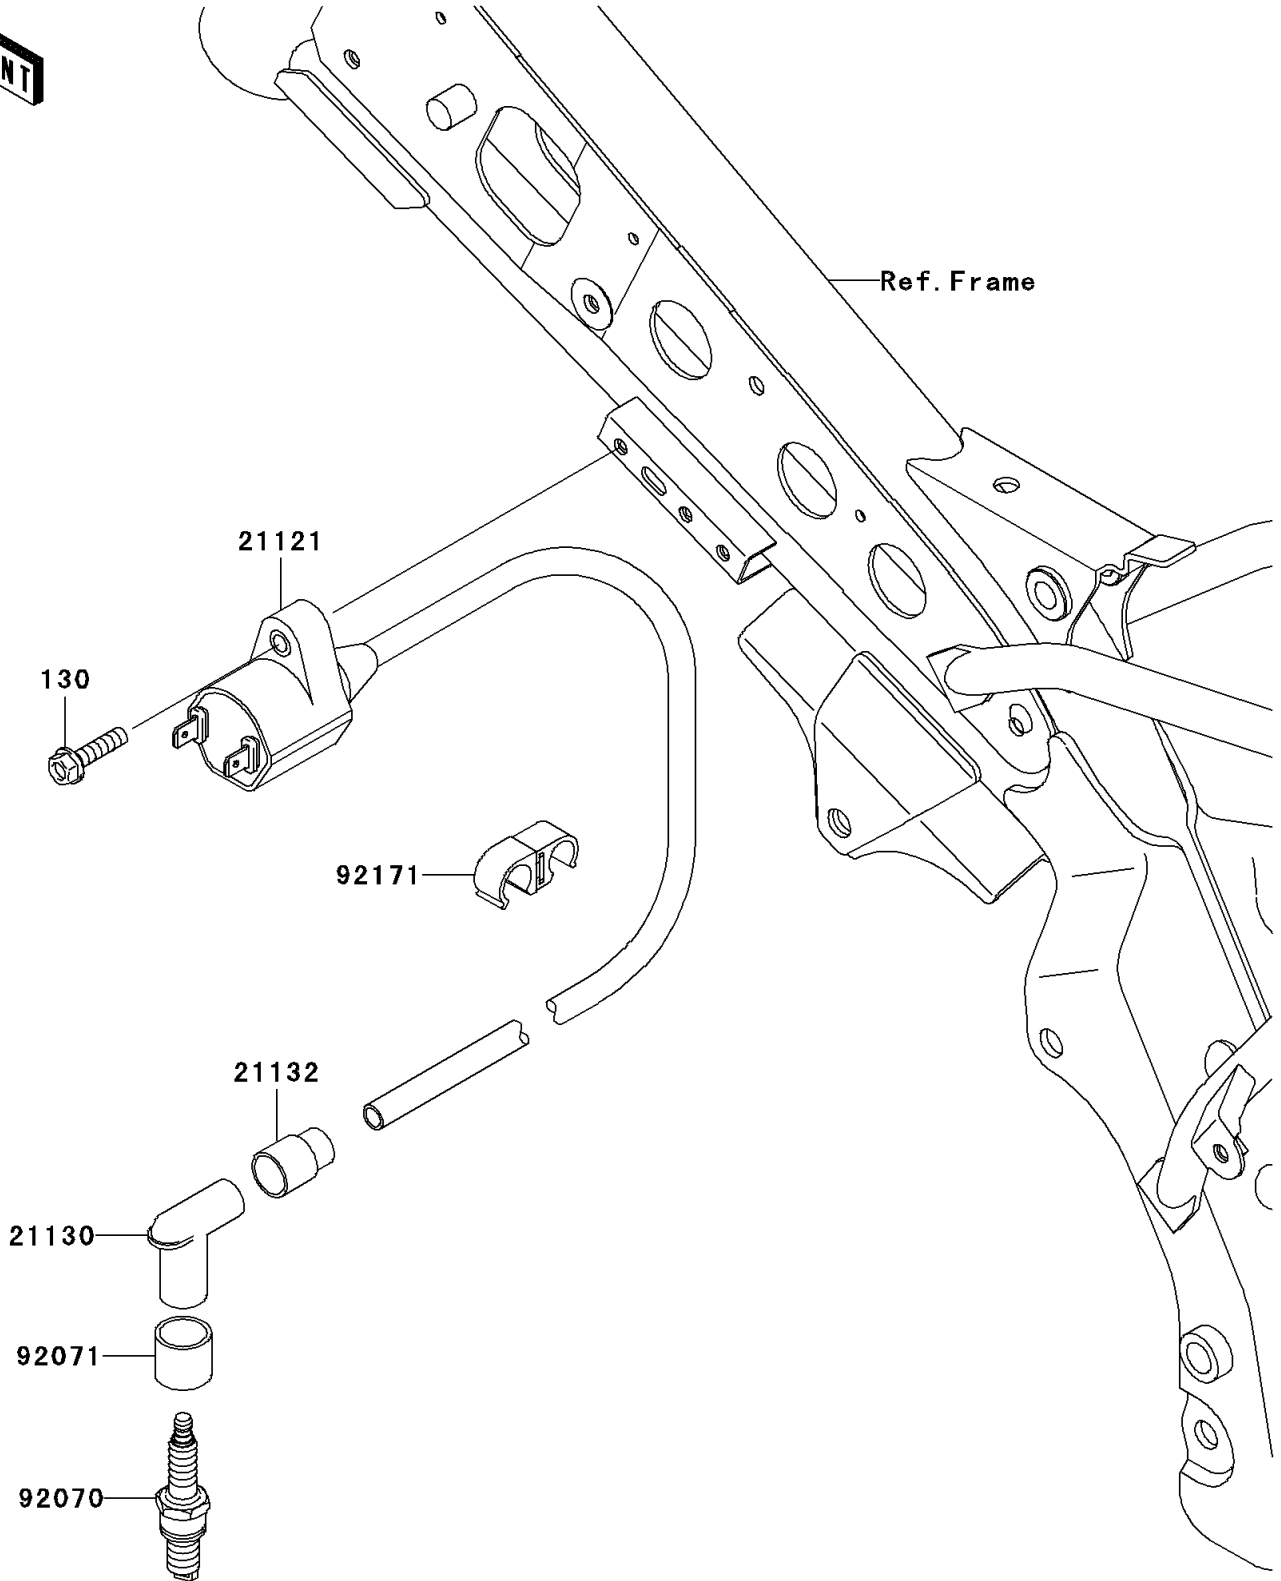

2003 KLX110 PARTS DIAGRAM

Ignition System

E1830

2003 KLX110 PARTS LIST

Ignition System

ITEM NAME	PART NUMBER	QUANTITY
BOLT-FLANGED (Ref # 130)	130G0520	1
COIL-IGNITION (Ref # 21121)	21121-1311	1
CAP-SPARK PLUG (Ref # 21130)	21130-1003	1
GROMMET,HIGH TENSION (Ref # 21132)	21132-005	1
PLUG-SPARK,CR6HSA(NGK) (Ref # 92070)	92070-1153	1
GROMMET,PLUG CAP (Ref # 92071)	92071-1184	1
CLAMP (Ref # 92171)	92171-1487	1