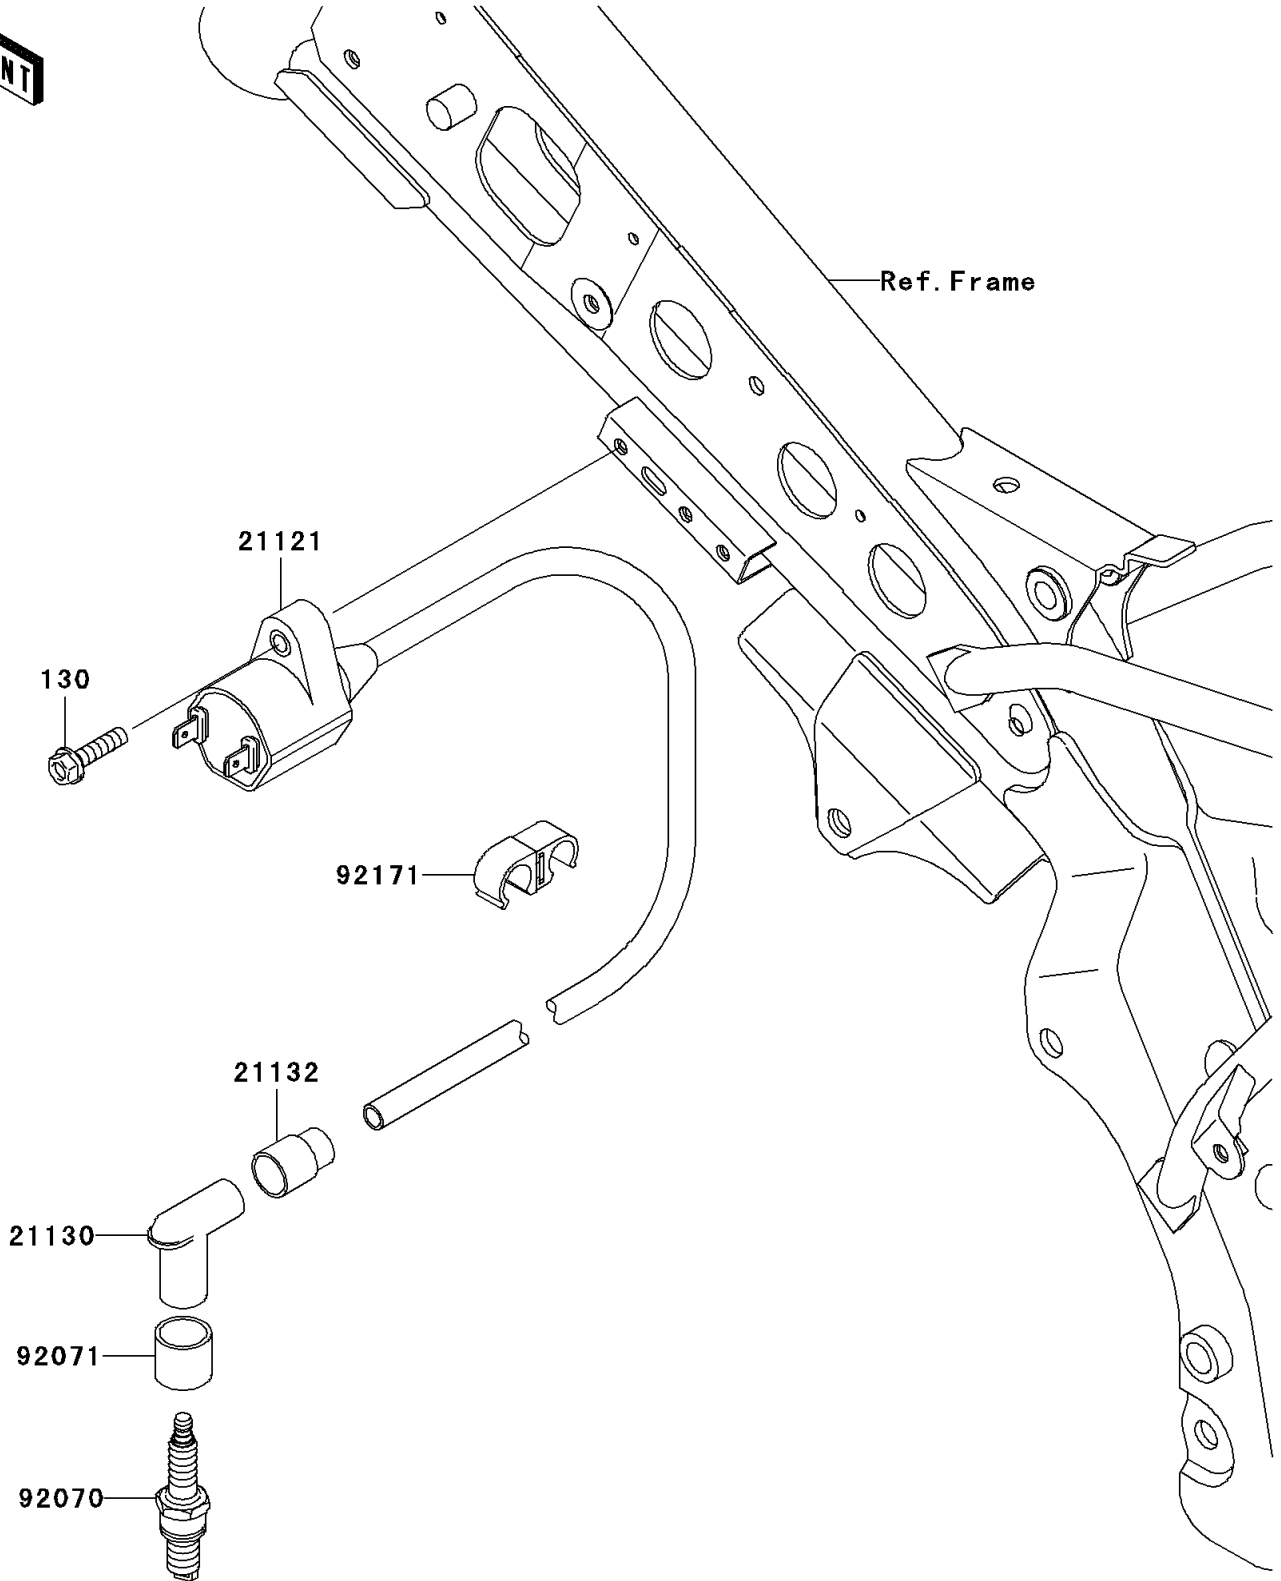

2004 KLX110 PARTS DIAGRAM

Ignition System

E1830

2004 KLX110 PARTS LIST

Ignition System

ITEM NAME	PART NUMBER	QUANTITY
BOLT-FLANGED (Ref # 130)	130G0520	1
COIL-IGNITION (Ref # 21121)	21121-1311	1
CAP-SPARK PLUG (Ref # 21130)	21130-1003	1
GROMMET,HIGH TENSION (Ref # 21132)	21132-005	1
PLUG-SPARK,CR6HSA(NGK) (Ref # 92070)	92070-1153	1
GROMMET,PLUG CAP (Ref # 92071)	92071-1184	1
CLAMP (Ref # 92171)	92171-1487	1