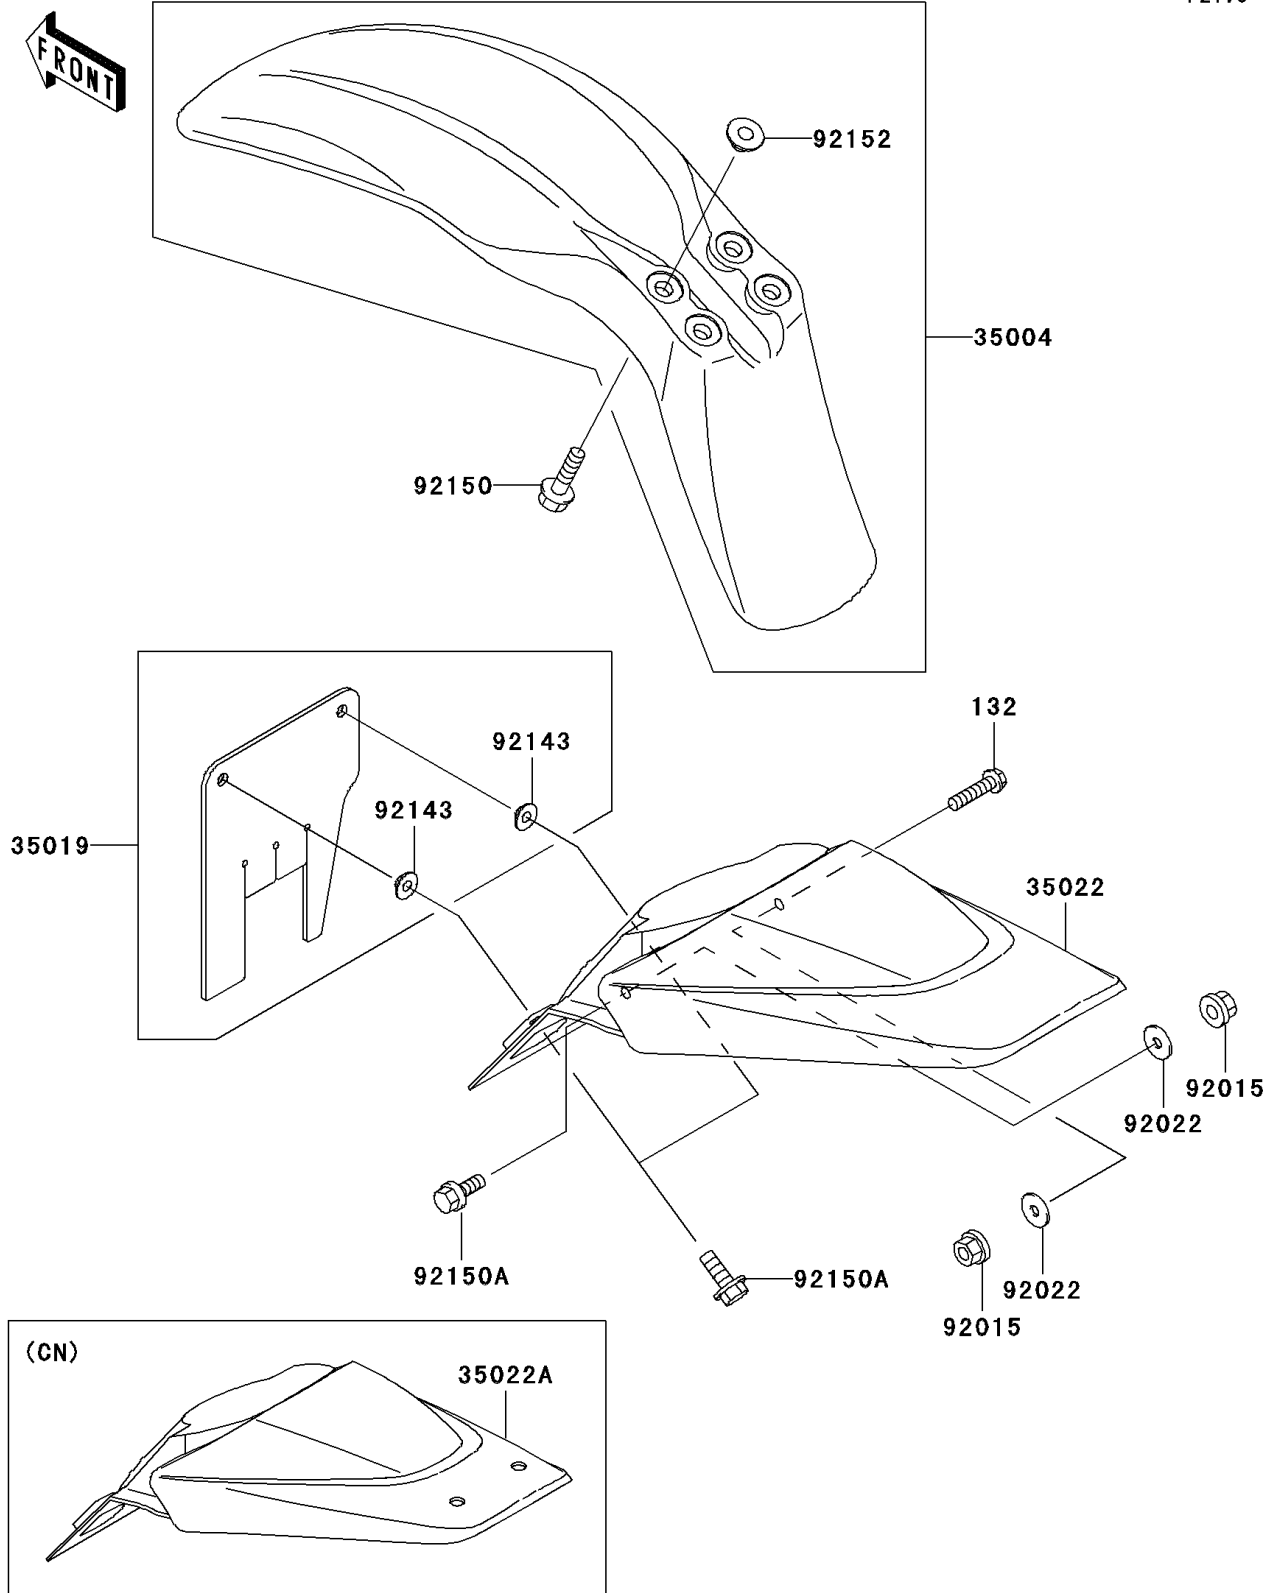

2002 KLX110 PARTS DIAGRAM

Fenders(A1/A2)

F2170

2002 KLX110 PARTS LIST

Fenders(A1/A2)

ITEM NAME	PART NUMBER	QUANTITY
BOLT-FLANGED-SMALL (Ref # 132)	132G0625	1
FENDER-FRONT,L.GREEN (Ref # 35004)	35004-1457-6W	1
FLAP (Ref # 35019)	35019-1397	1
NUT,FLANGED,6MM (Ref # 92015)	92015-1078	2
WASHER,6.5X20X1.6 (Ref # 92022)	92022-125	2
COLLAR (Ref # 92143)	92143-1087	2
BOLT,6X20 (Ref # 92150)	92150-1339	4
BOLT,FLANGED,6X16 (Ref # 92150A)	92150-1506	3
COLLAR (Ref # 92152)	92152-1255	4
FENDER-COMP-REAR,L.GREEN (Ref # 35022)	35022-1342-6W	1
FENDER-COMP-REAR,L.GREEN (Ref # 35022A)	35022-1364-6W	1