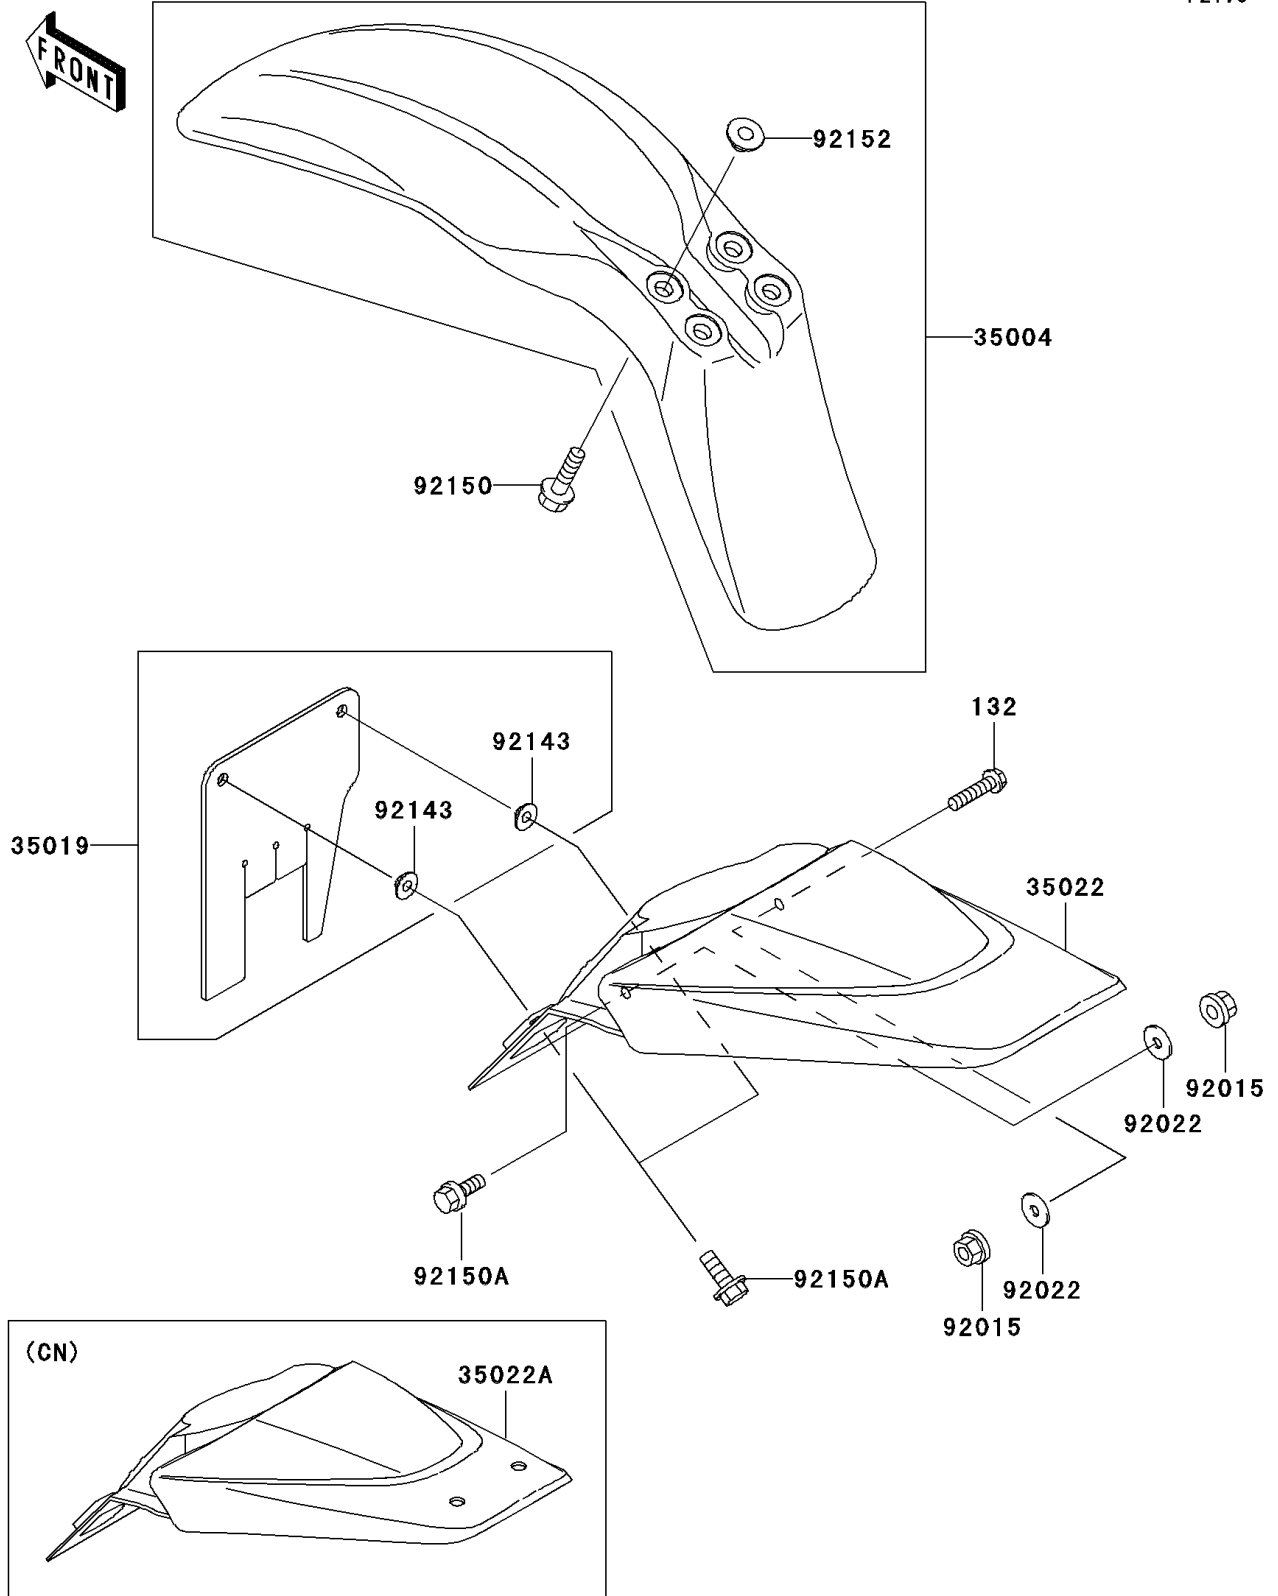

2003 KLX110 PARTS DIAGRAM

Fenders(A1/A2)

F2170

2003 KLX110 PARTS LIST

Fenders(A1/A2)

ITEM NAME	PART NUMBER	QUANTITY
BOLT-FLANGED-SMALL (Ref # 132)	132G0625	1
FENDER-FRONT,L.GREEN (Ref # 35004)	35004-1457-6W	1
FLAP (Ref # 35019)	35019-1397	1
NUT,FLANGED,6MM (Ref # 92015)	92015-1078	2
WASHER,6.5X20X1.6 (Ref # 92022)	92022-125	2
COLLAR (Ref # 92143)	92143-1087	2
BOLT,6X20 (Ref # 92150)	92150-1339	4
BOLT,FLANGED,6X16 (Ref # 92150A)	92150-1506	3
COLLAR (Ref # 92152)	92152-1255	4
FENDER-COMP-REAR,L.GREEN (Ref # 35022)	35022-1342-6W	1
FENDER-COMP-REAR,L.GREEN (Ref # 35022A)	35022-1364-6W	1