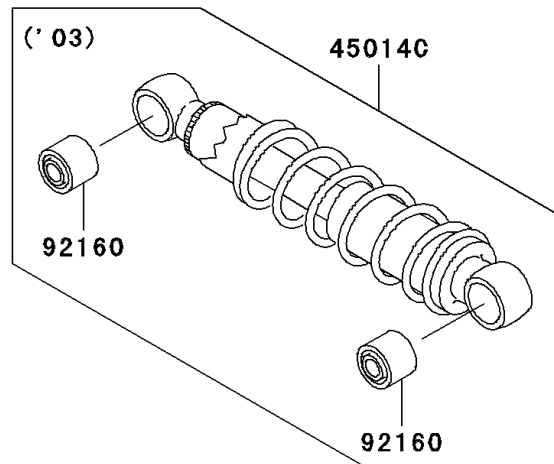

2003 KLX110 PARTS DIAGRAM

Shock Absorber(s)

F2280

2003 KLX110 PARTS LIST

Shock Absorber(s)

ITEM NAME	PART NUMBER	QUANTITY
SHOCKABSORBER,BLACK (Ref # 45014C)	45014-1821-10	1
DAMPER,SHOCKABSORBER (Ref # 92160)	92160-1018	2