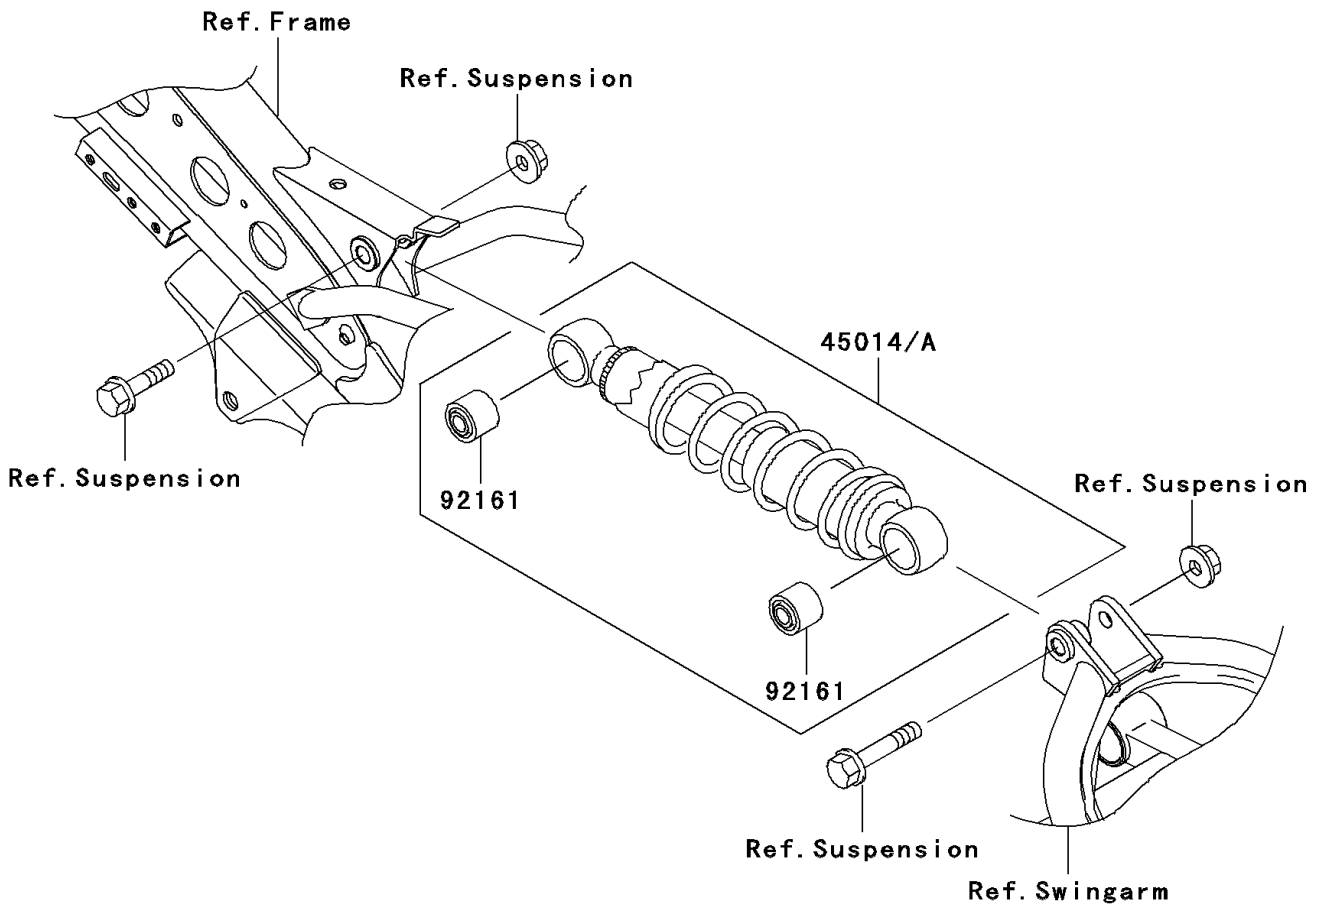

# 2003 KLX110 PARTS DIAGRAM

Shock Absorber(s)

F2280

## 2003 KLX110 PARTS LIST

### Shock Absorber(s)

ITEM NAME	PART NUMBER	QUANTITY
SHOCKABSORBER,BLACK (Ref # 45014C)	45014-1821-10	1
DAMPER,SHOCKABSORBER (Ref # 92160)	92160-1018	2