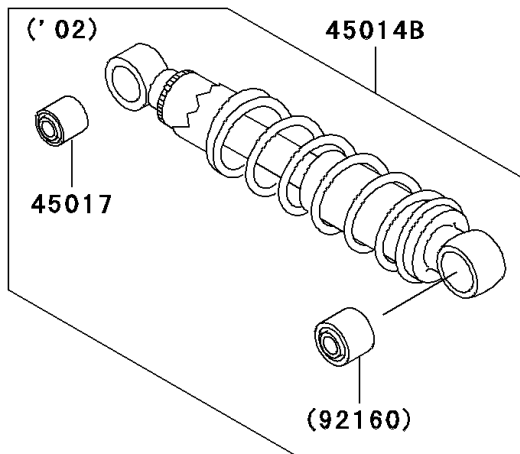

# 2003 KLX110 PARTS DIAGRAM

Shock Absorber(s)

F2280

## 2003 KLX110 PARTS LIST

### Shock Absorber(s)

ITEM NAME	PART NUMBER	QUANTITY
SHOCKABSORBER,BLACK (Ref # 45014C)	45014-1821-10	1
DAMPER,SHOCKABSORBER (Ref # 92160)	92160-1018	2