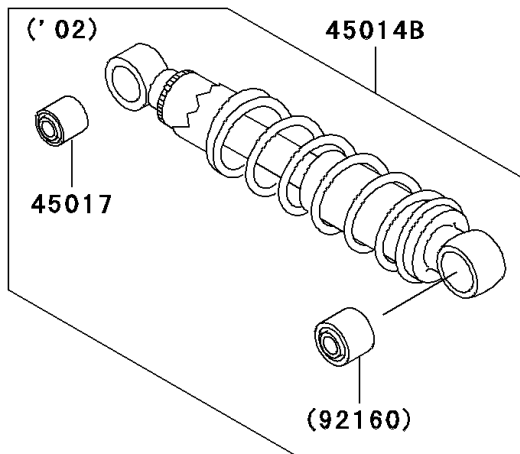

2003 KLX110 PARTS DIAGRAM

Shock Absorber(s)

F2280

2003 KLX110 PARTS LIST

Shock Absorber(s)

ITEM NAME	PART NUMBER	QUANTITY
SHOCKABSORBER,BLACK (Ref # 45014C)	45014-1821-10	1
DAMPER,SHOCKABSORBER (Ref # 92160)	92160-1018	2