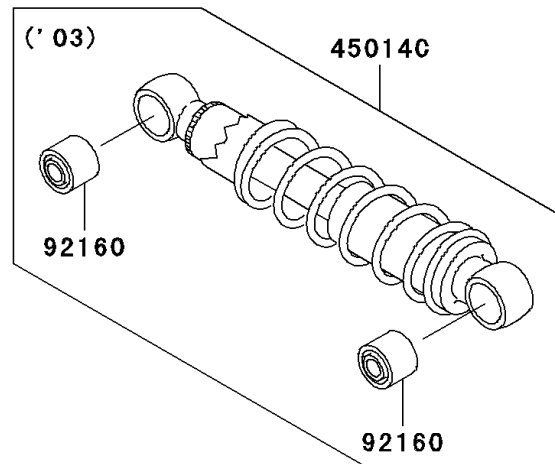

# 2003 KLX110 PARTS DIAGRAM

Shock Absorber(s)

F2280

## 2003 KLX110 PARTS LIST

### Shock Absorber(s)

ITEM NAME	PART NUMBER	QUANTITY
SHOCKABSORBER,BLACK (Ref # 45014C)	45014-1821-10	1
DAMPER,SHOCKABSORBER (Ref # 92160)	92160-1018	2