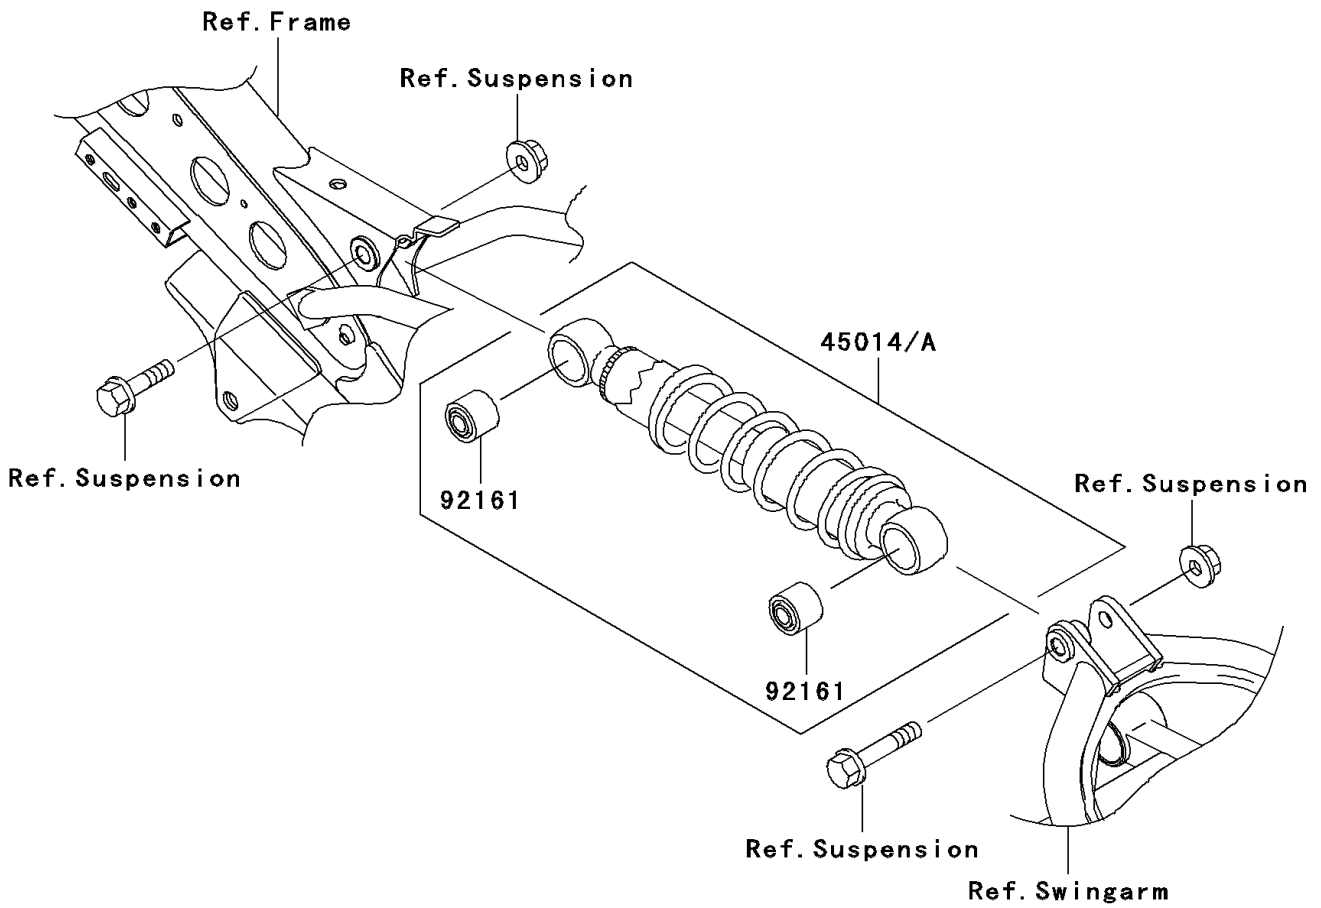

2003 KLX110 PARTS DIAGRAM

Shock Absorber(s)

F2280

2003 KLX110 PARTS LIST

Shock Absorber(s)

ITEM NAME	PART NUMBER	QUANTITY
SHOCKABSORBER,BLACK (Ref # 45014C)	45014-1821-10	1
DAMPER,SHOCKABSORBER (Ref # 92160)	92160-1018	2