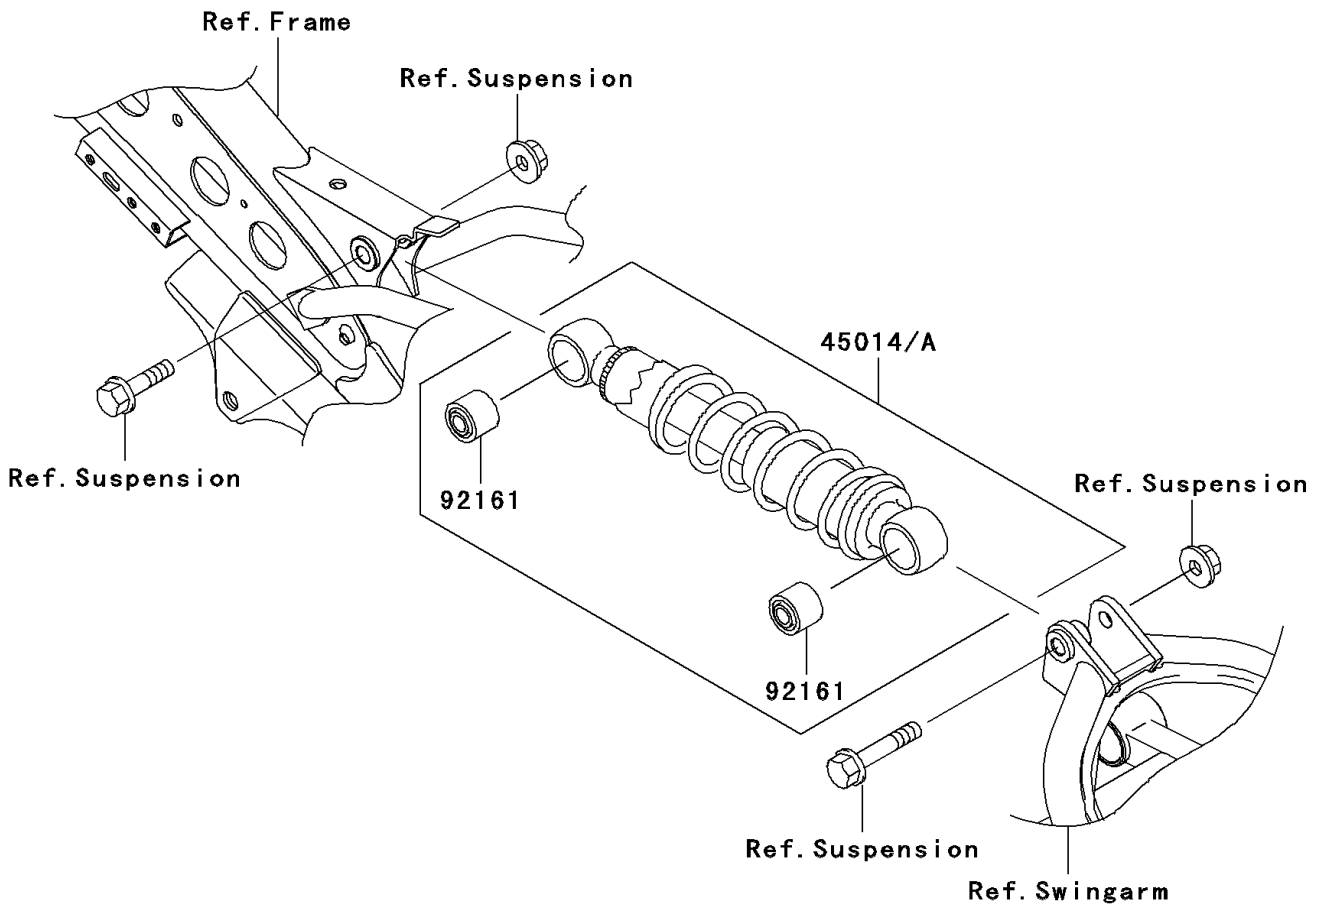

2004 KLX110 PARTS DIAGRAM

Shock Absorber(s)

F2280

2004 KLX110 PARTS LIST

Shock Absorber(s)

ITEM NAME	PART NUMBER	QUANTITY
SHOCKABSORBER,BLACK (Ref # 45014)	45014-0037-10	1
DAMPER,SHOCKABSORBER (Ref # 92161)	92161-0100	2