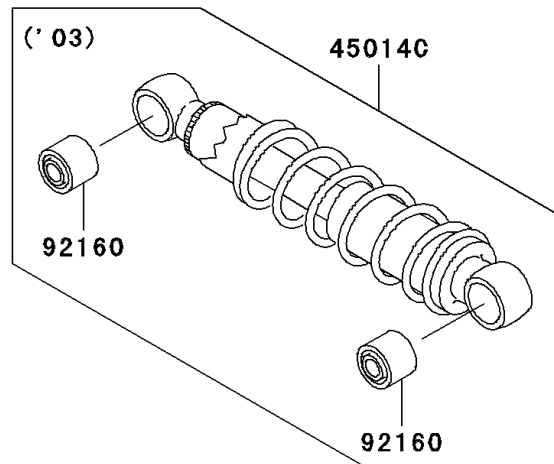

2004 KLX110 PARTS DIAGRAM

Shock Absorber(s)

F2280

2004 KLX110 PARTS LIST

Shock Absorber(s)

ITEM NAME	PART NUMBER	QUANTITY
SHOCKABSORBER,BLACK (Ref # 45014)	45014-0037-10	1
DAMPER,SHOCKABSORBER (Ref # 92161)	92161-0100	2