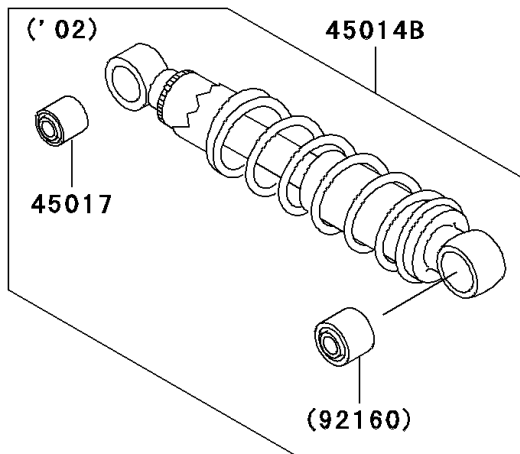

2004 KLX110 PARTS DIAGRAM

Shock Absorber(s)

F2280

2004 KLX110 PARTS LIST

Shock Absorber(s)

ITEM NAME	PART NUMBER	QUANTITY
SHOCKABSORBER,BLACK (Ref # 45014)	45014-0037-10	1
DAMPER,SHOCKABSORBER (Ref # 92161)	92161-0100	2