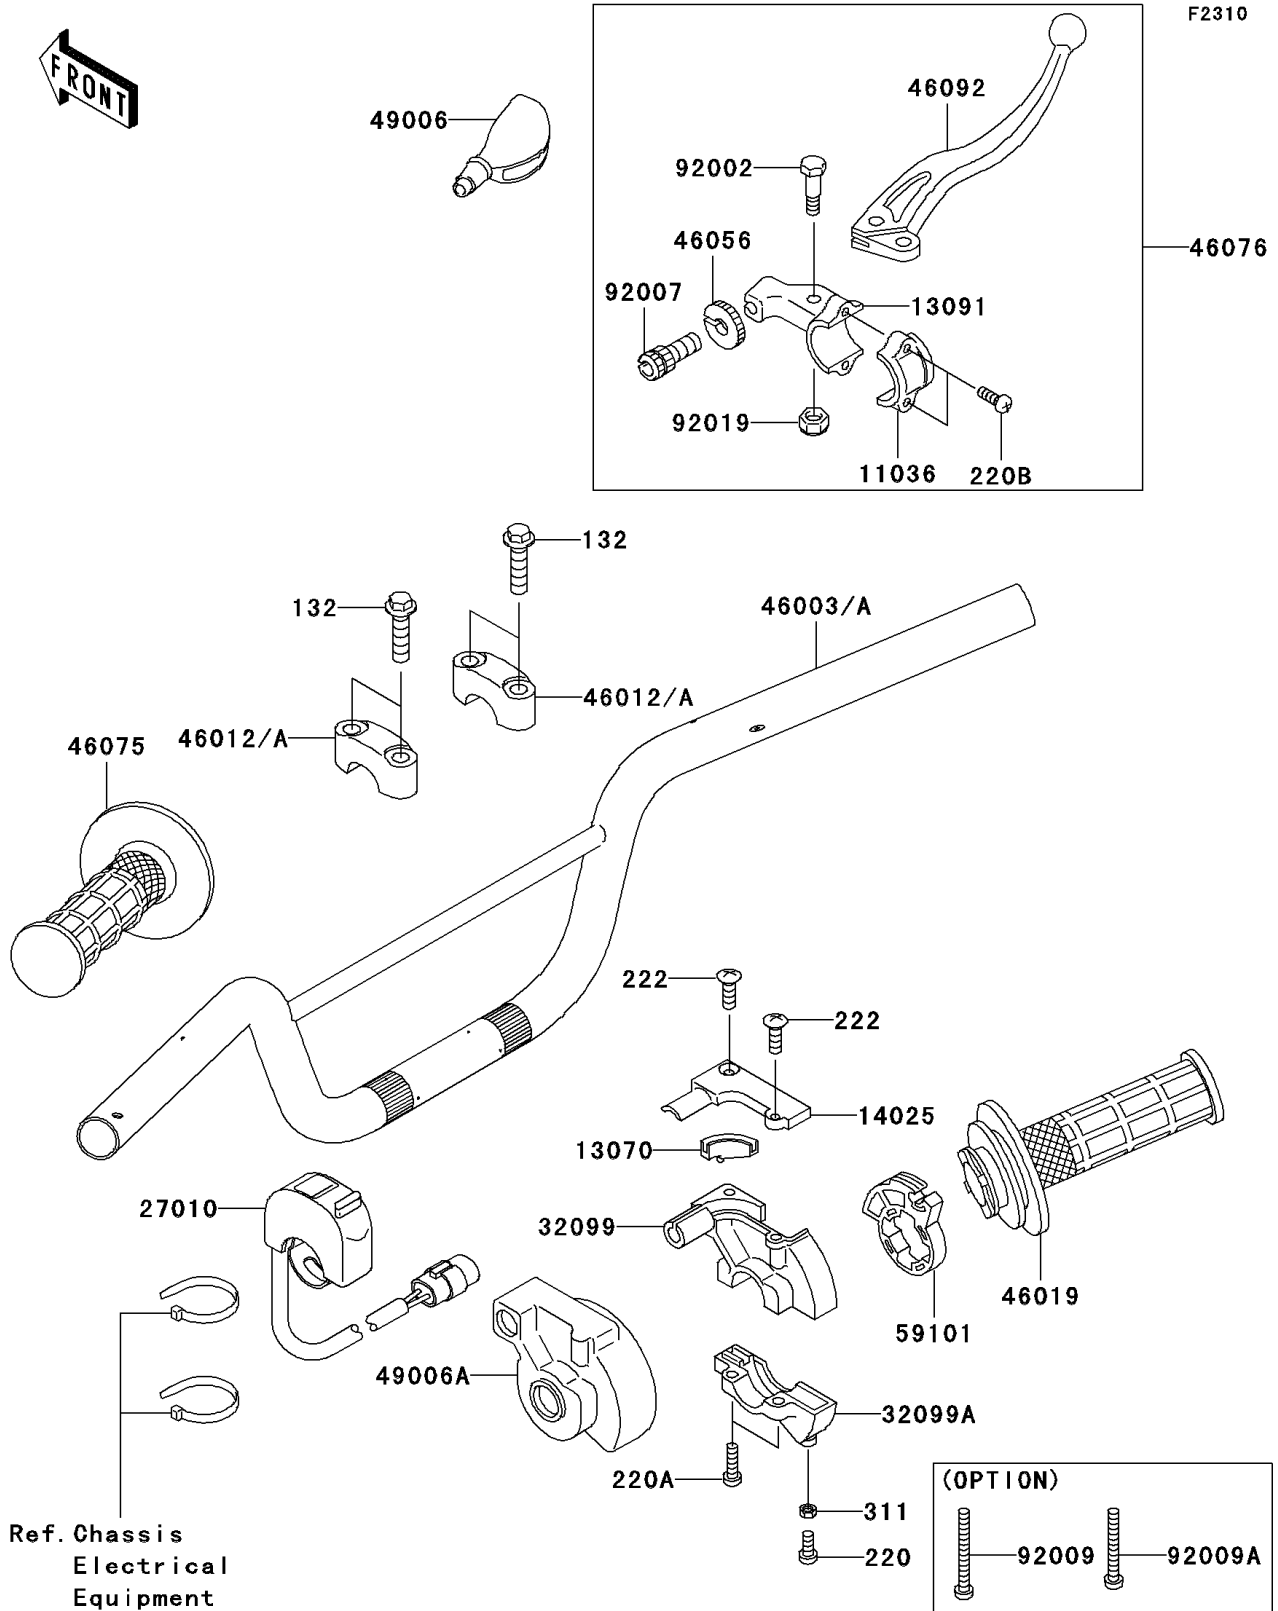

2003 KLX110 PARTS DIAGRAM

Handlebar

2003 KLX110 PARTS LIST

Handlebar

ITEM NAME	PART NUMBER	QUANTITY
BOLT-FLANGED-SMALL (Ref # 132)	132G0830	4
SCREW-PAN-CROS,5X12,BLACK (Ref # 220)	220C0512	1
SCREW-PAN-CROS,5X18 (Ref # 220A)	220C0518	2
SCREW-PAN-CROSS (Ref # 220B)	220F0514	2
SCREW-CSK-RD-CROS (Ref # 222)	222E0412	2
NUT-HEX (Ref # 311)	311C0500	1
BRACKET-A,LEVER HOLDER (Ref # 11036)	11036-1297	1
GUIDE,THROTTLE PEACE (Ref # 13070)	13070-1117	1
HOLDER,BRAKE LEVER (Ref # 13091)	13091-1135	1
COVER,THROTTLE CASE UPP (Ref # 14025)	14025-1646	1
SWITCH,ENGINE STOP (Ref # 27010)	27010-1332	1
CASE,THROTTLE UPP (Ref # 32099)	32099-1036	1
CASE,THROTTLE,LWR (Ref # 32099A)	32099-1220	1
HANDLE,SILVER (Ref # 46003A)	46003-1576-CE	1
HOLDER-HANDLE,UPP (Ref # 46012A)	46012-1191	2
GRIP-ASSY,THROTTLE (Ref # 46019)	46019-1054	1
NUT,CABLE ADJUST (Ref # 46056)	46056-006	1
GRIP,LH (Ref # 46075)	46075-1024	1
LEVER-ASSY-GRIP,RH (Ref # 46076)	46076-1107	1
LEVER-GRIP,BRAKE (Ref # 46092)	46092-1048	1
BOOT,LEVER HOLDER (Ref # 49006)	49006-1017	1
BOOT,THROTTLE CASE (Ref # 49006A)	49006-1097	1
REEL,THROTTLE (Ref # 59101)	59101-1104	1
BOLT,LEVER SET (Ref # 92002)	92002-1150	1
SCREW,CABLE ADJUST,7MM (Ref # 92007)	92007-1143	1
SCREW,5X47 (Ref # 92009)	92009-1989	1
SCREW,5X42 (Ref # 92009A)	92009-1998	1
NUT,LOCK,6MM (Ref # 92019)	92019-008	1