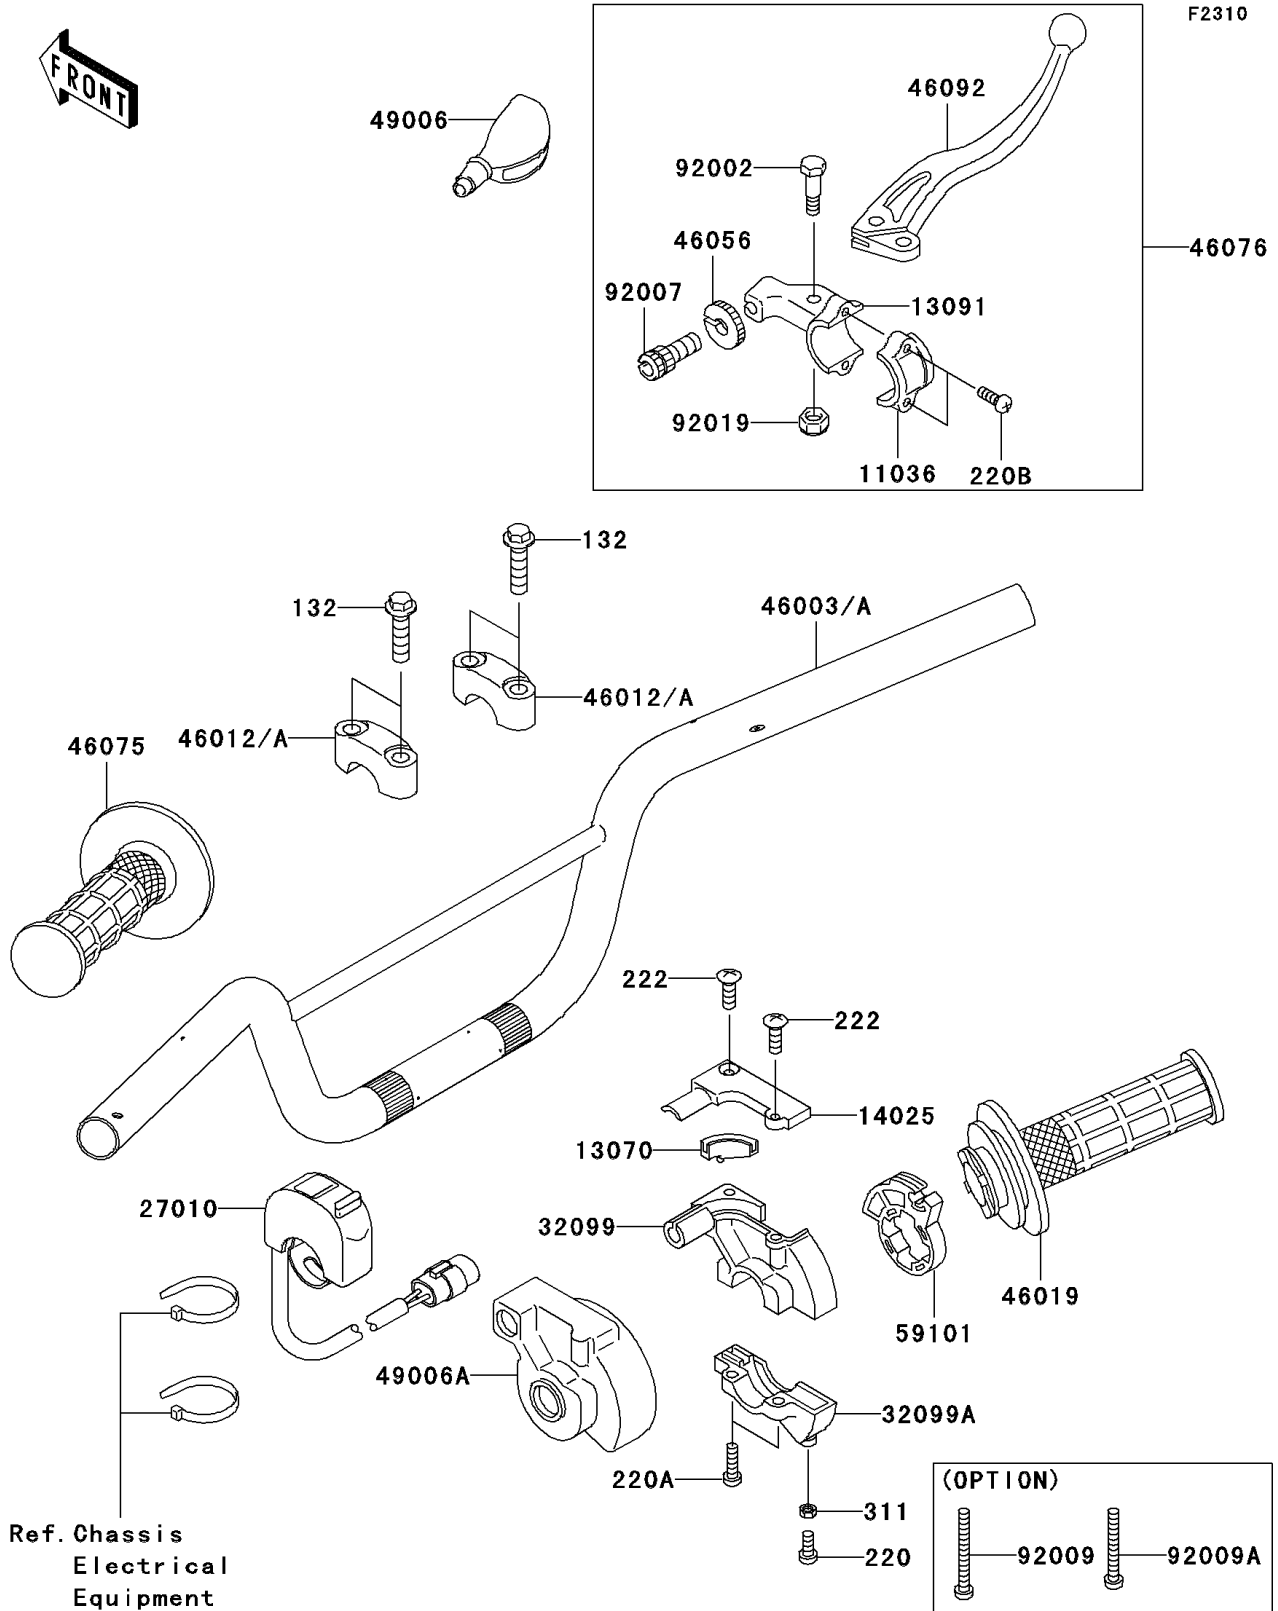

# 2005 KLX110 PARTS DIAGRAM

Handlebar

## 2005 KLX110 PARTS LIST

### Handlebar

ITEM NAME	PART NUMBER	QUANTITY
BOLT-FLANGED-SMALL (Ref # 132)	132G0830	4
SCREW-PAN-CROS,5X12,BLACK (Ref # 220)	220C0512	1
SCREW-PAN-CROS,5X18 (Ref # 220A)	220C0518	2
SCREW-PAN-CROSS (Ref # 220B)	220F0514	2
SCREW-CSK-RD-CROS (Ref # 222)	222E0412	2
NUT-HEX (Ref # 311)	311C0500	1
BRACKET-A,LEVER HOLDER (Ref # 11036)	11036-1297	1
GUIDE,THROTTLE PEACE (Ref # 13070)	13070-1117	1
HOLDER,BRAKE LEVER (Ref # 13091)	13091-1135	1
COVER,THROTTLE CASE UPP (Ref # 14025)	14025-1646	1
SWITCH,ENGINE STOP (Ref # 27010)	27010-1332	1
CASE,THROTTLE UPP (Ref # 32099)	32099-1036	1
CASE,THROTTLE,LWR (Ref # 32099A)	32099-1220	1
HANDLE,P.SILVER (Ref # 46003)	46003-0056-458	1
HOLDER-HANDLE,UPP,P.SILVER (Ref # 46012)	46012-0011-458	2
GRIP-ASSY,THROTTLE (Ref # 46019)	46019-1054	1
NUT,CABLE ADJUST (Ref # 46056)	46056-006	1
GRIP,LH (Ref # 46075)	46075-1024	1
LEVER-ASSY-GRIP,RH (Ref # 46076)	46076-1107	1
LEVER-GRIP,BRAKE (Ref # 46092)	46092-1048	1
BOOT,LEVER HOLDER (Ref # 49006)	49006-1017	1
BOOT,THROTTLE CASE (Ref # 49006A)	49006-1097	1
REEL,THROTTLE (Ref # 59101)	59101-1104	1
BOLT,LEVER SET (Ref # 92002)	92002-1150	1
SCREW,CABLE ADJUST,7MM (Ref # 92007)	92007-1143	1
SCREW,5X47 (Ref # 92009)	92009-1989	1
SCREW,5X42 (Ref # 92009A)	92009-1998	1
NUT,LOCK,6MM (Ref # 92019)	92019-008	1