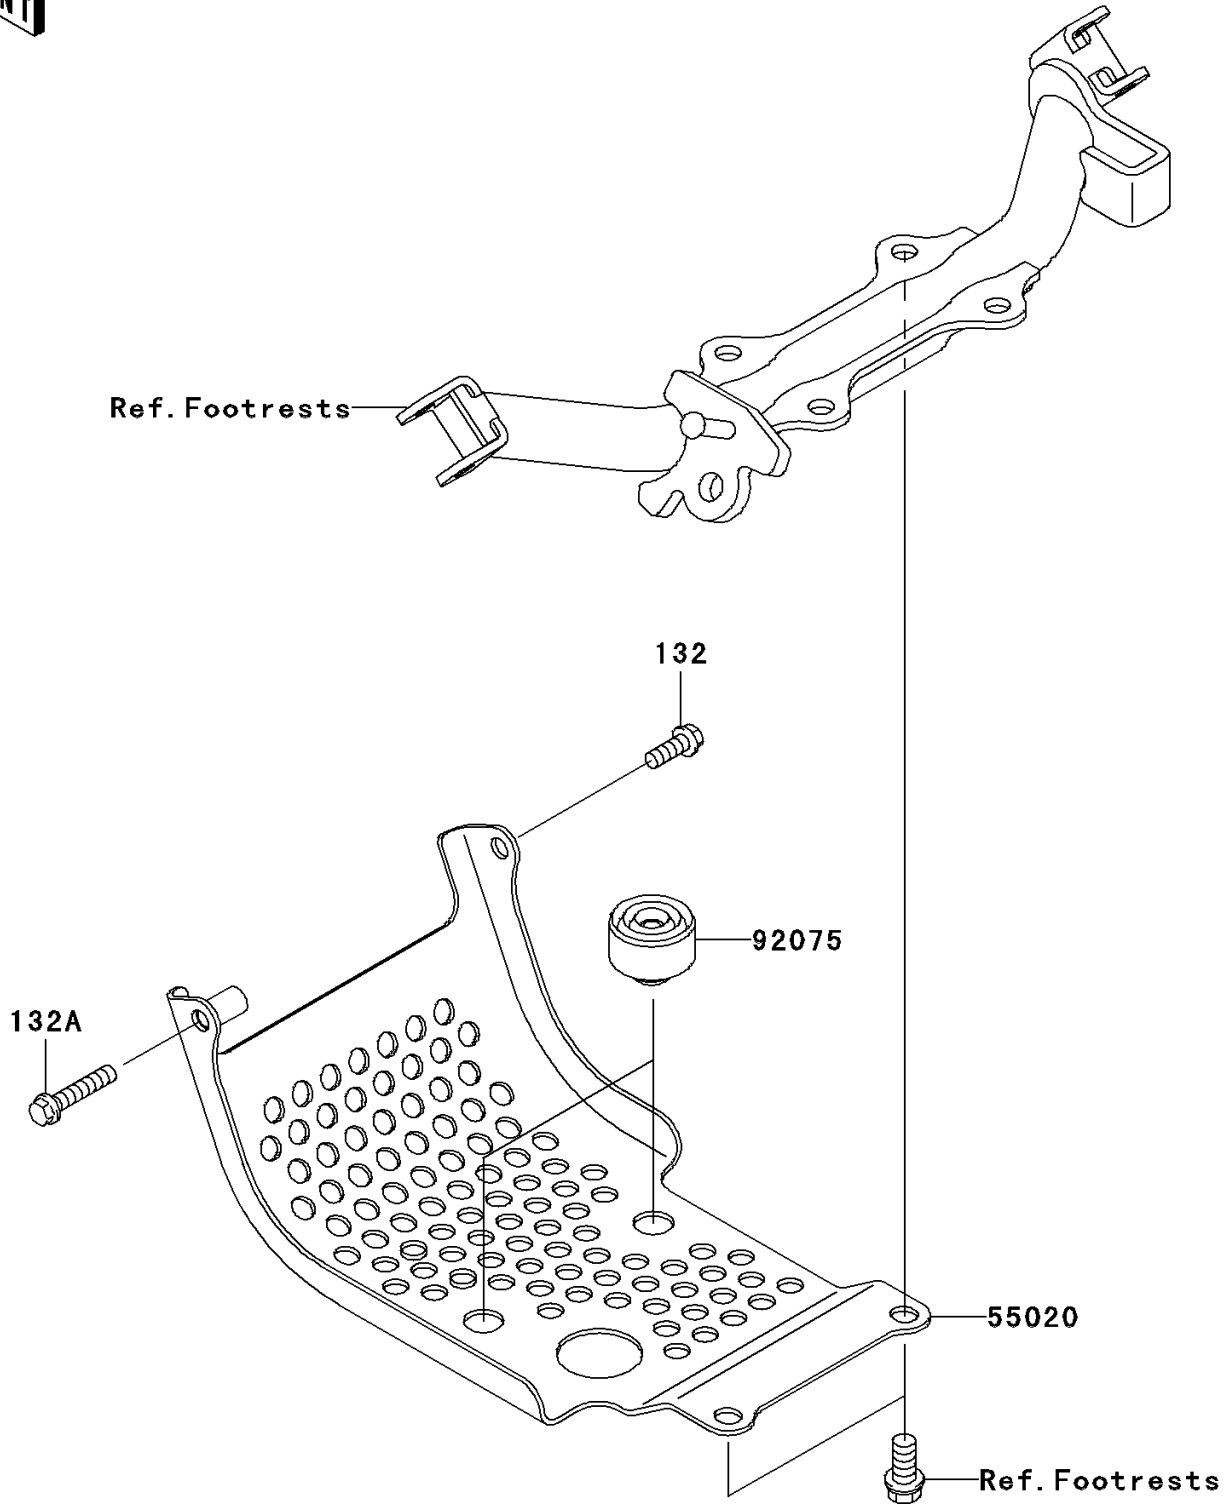

2003 KLX110 PARTS DIAGRAM

Guard(s)

F2680

2003 KLX110 PARTS LIST

Guard(s)

ITEM NAME	PART NUMBER	QUANTITY
BOLT-FLANGED-SMALL (Ref # 132)	132Y0616	1
BOLT-FLANGED-SMALL (Ref # 132A)	132Y0630	1
GUARD,ENGINE (Ref # 55020)	55020-1784	1
DAMPER (Ref # 92075)	92075-015	2